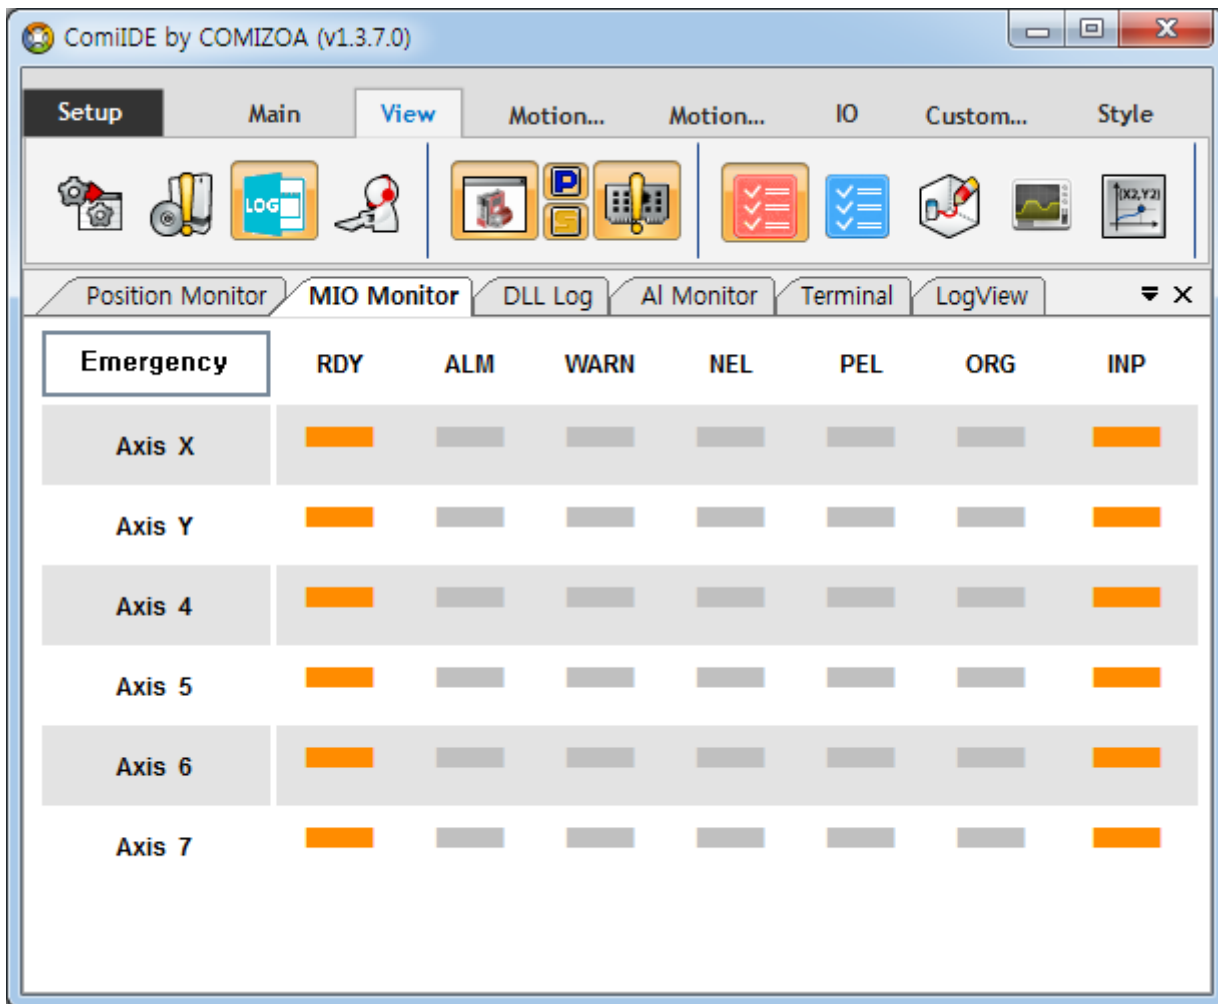

OS

- ComilDE
- 32 32 , 64 64 ,

- , 64 32 32
- ComiIDE가

- ComiIDE Windows\System32
- System32

• MultiView Mode

• SimpleView Mode

comizoa, comiide

From: