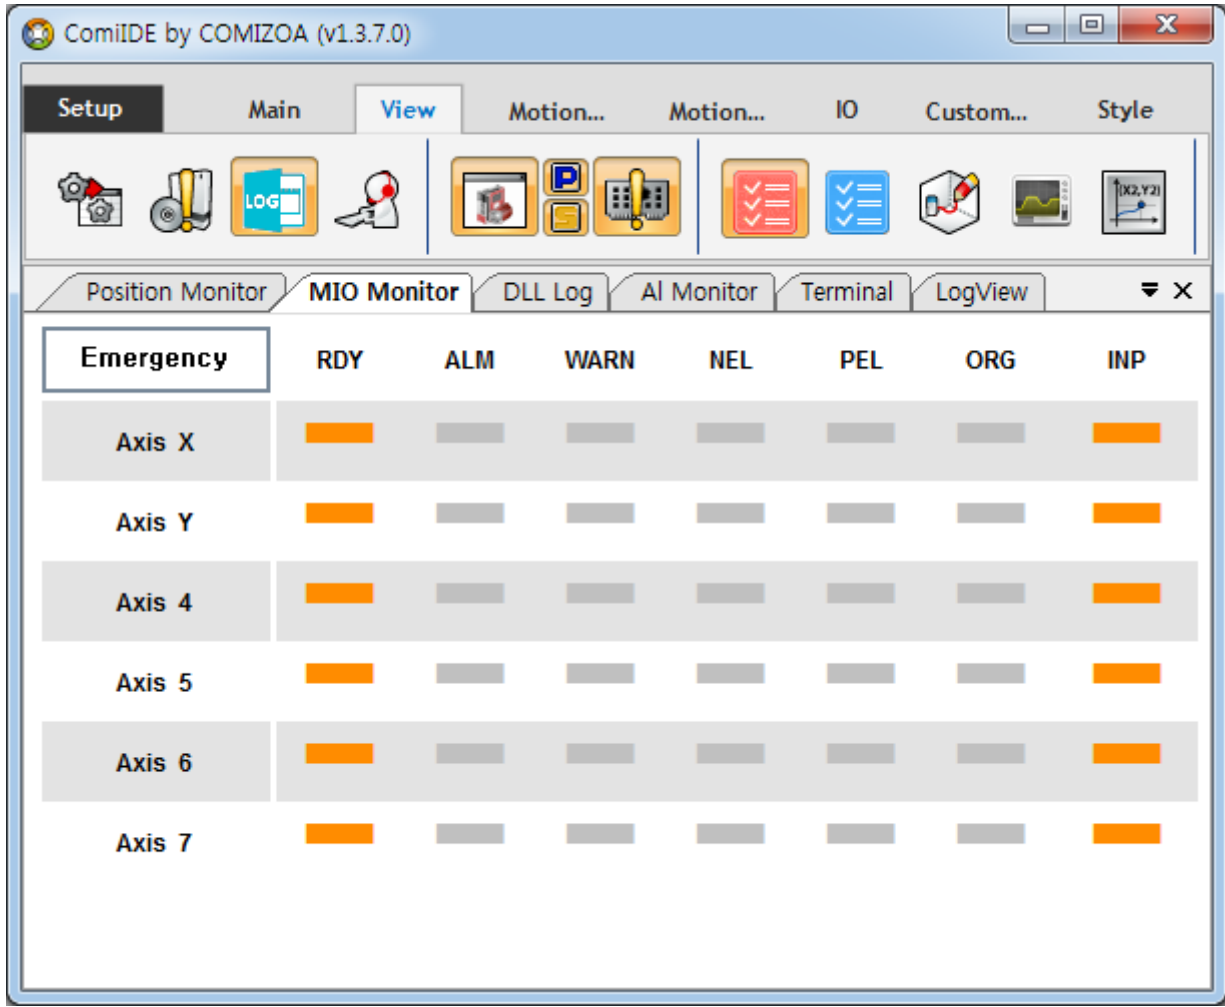

- ComilDE Microsoft C# 4.0
-

- PC 4.0 가 ,
- Windows7 , Windows Vista
- Windows7 Embaded Customizing

OS

- ComilDE
- 32 32 , 64 64 ,

- , 64 ComilIDE가

32

32

- ComilIDE Windows\System32

- System32

MultiView Mode

SimpleView Mode

From:
<http://comizoa.co.kr/info/> - -

Permanent link:
http://comizoa.co.kr/info/doku.php?id=application:comiide:20_intro:10_comiideis&rev=1544500814

Last update: **2024/07/08 18:23**