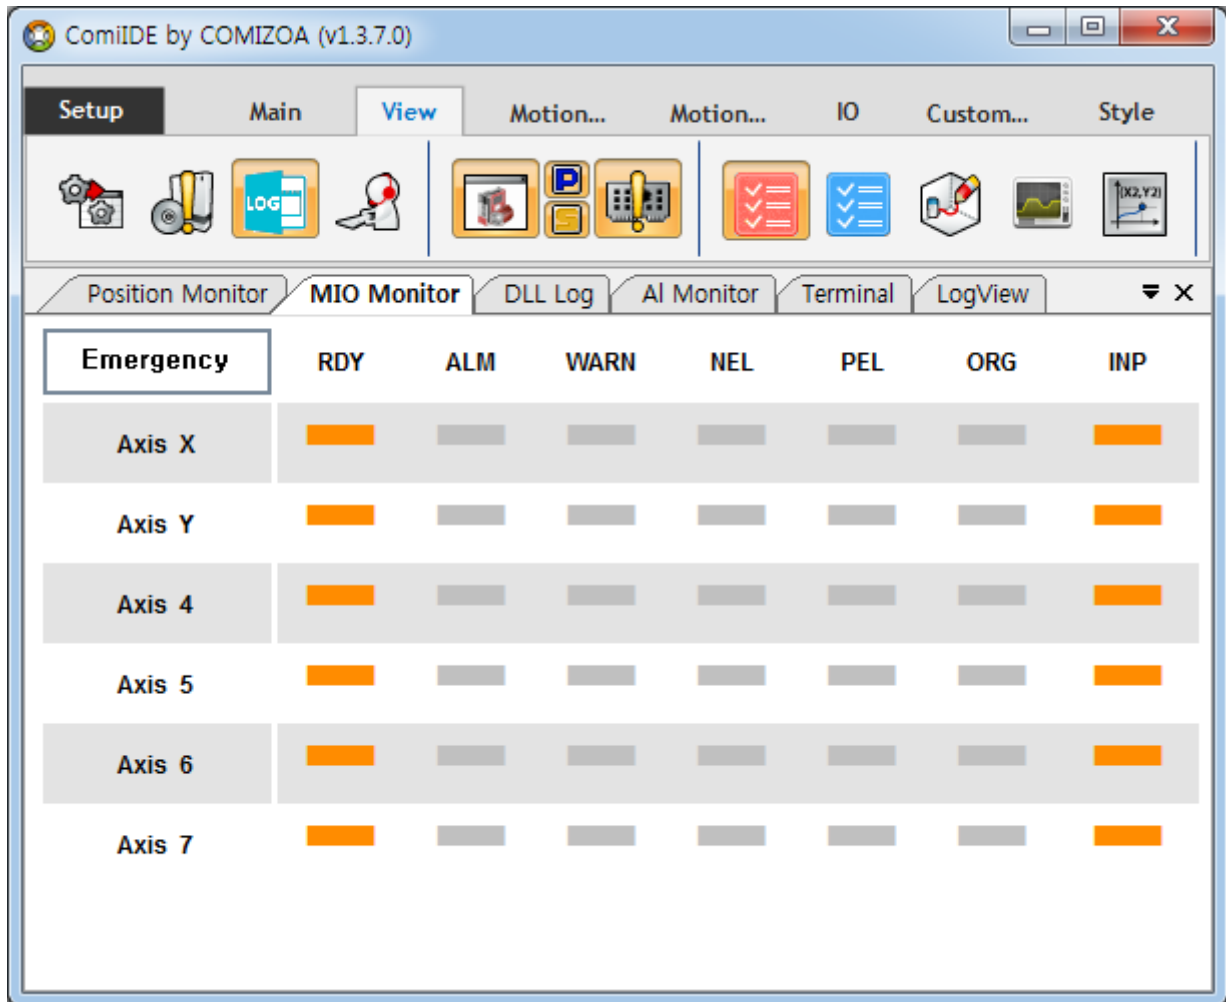

- ComilDE Microsoft C# 4.0
-

- PC 4.0 가 ,
- Windows7 , Windows Vista
- Windows7 Embaded Customizing

OS

- ComilDE
- 32 32 , 64 64 ,

- , 64 ComiIDE가

32

32

- ComiIDE Windows\System32

- System32

• MultiView Mode

• SimpleView Mode

From:
<http://comizoa.co.kr/info/> - -

Permanent link:
http://comizoa.co.kr/info/doku.php?id=application:comiide:20_intro:10_comiideis&rev=1544500837

Last update: **2024/07/08 18:23**