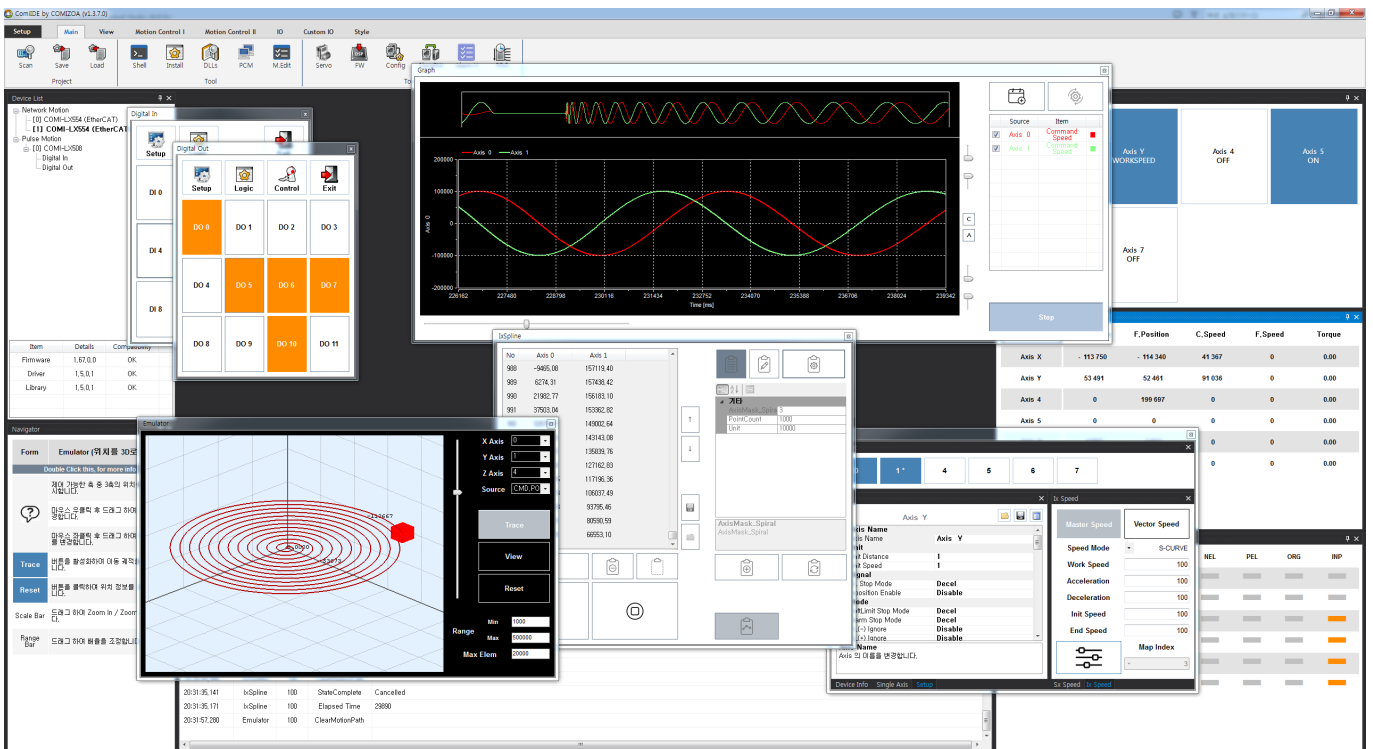

### OS

- ComilDE
- 32

32 , 64

64

- , 64 32 32
- ComiIDE가

- ComiIDE  
Windows\System32
- System32

### • MultiView Mode