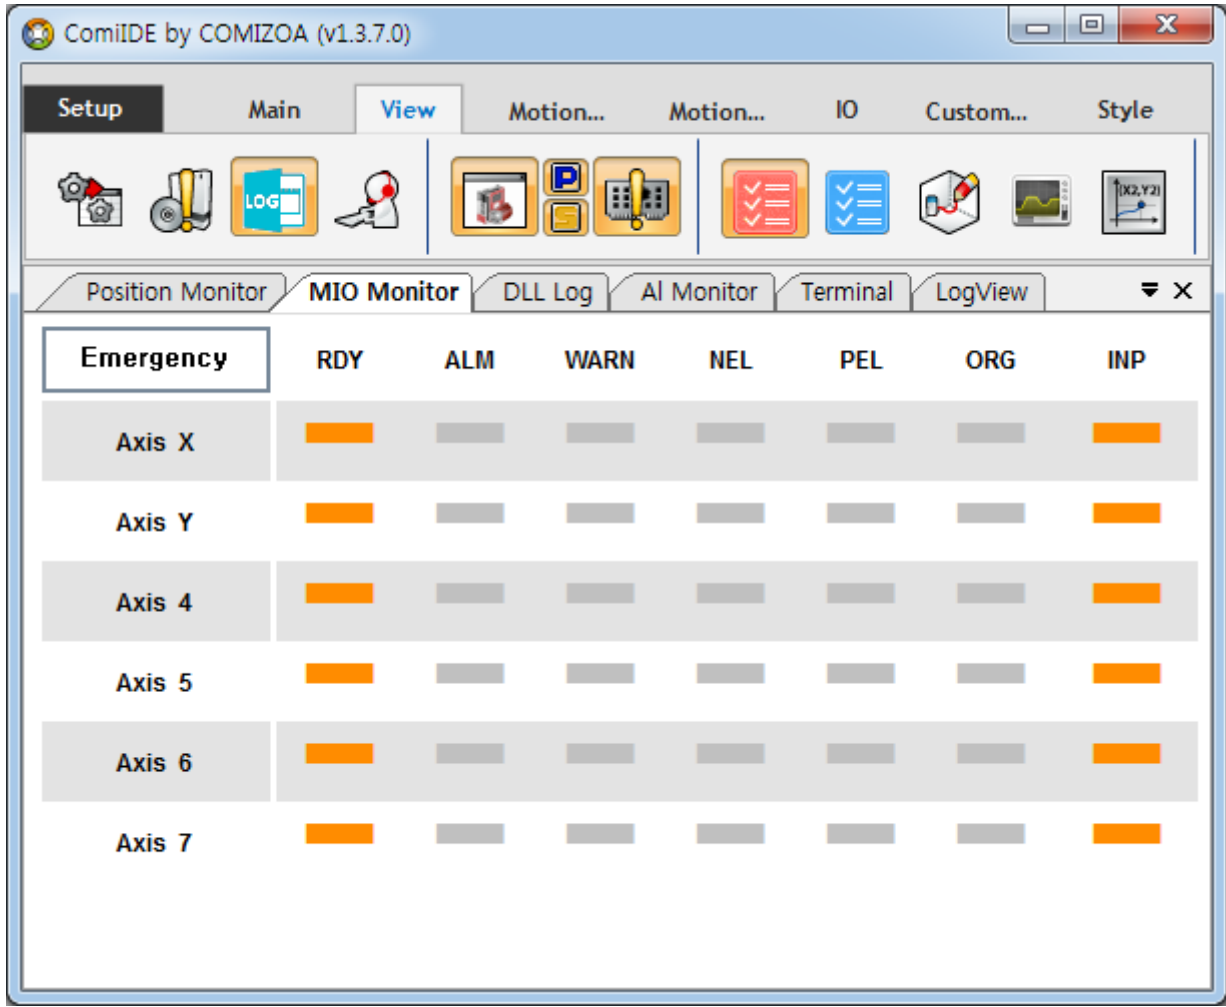

From:
<http://comizoa.co.kr/info/> - -

Permanent link:
<http://comizoa.co.kr/info/doku.php?id=application:comiide:20_intro:10_comiideis&rev=1607608130>

Last update: **2024/07/08 18:23**