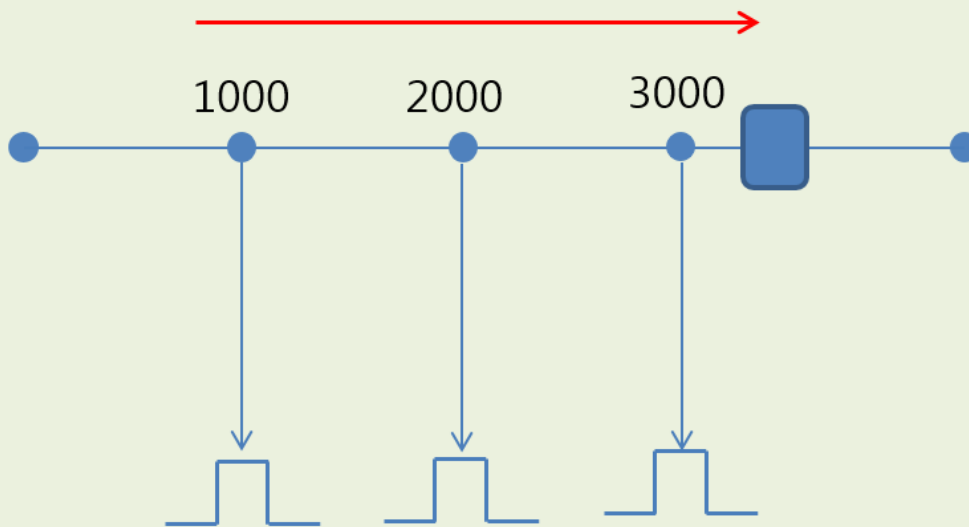

Info 1

CMP :

x

Info

- 가
- EtherCAT Type , Callback Message 가

< 위치 비교 출력 >

From: <http://comizoa.co.kr/info/> - -

Permanent link: http://comizoa.co.kr/info/doku.php?id=application:comiide:motion_advanced:cmp