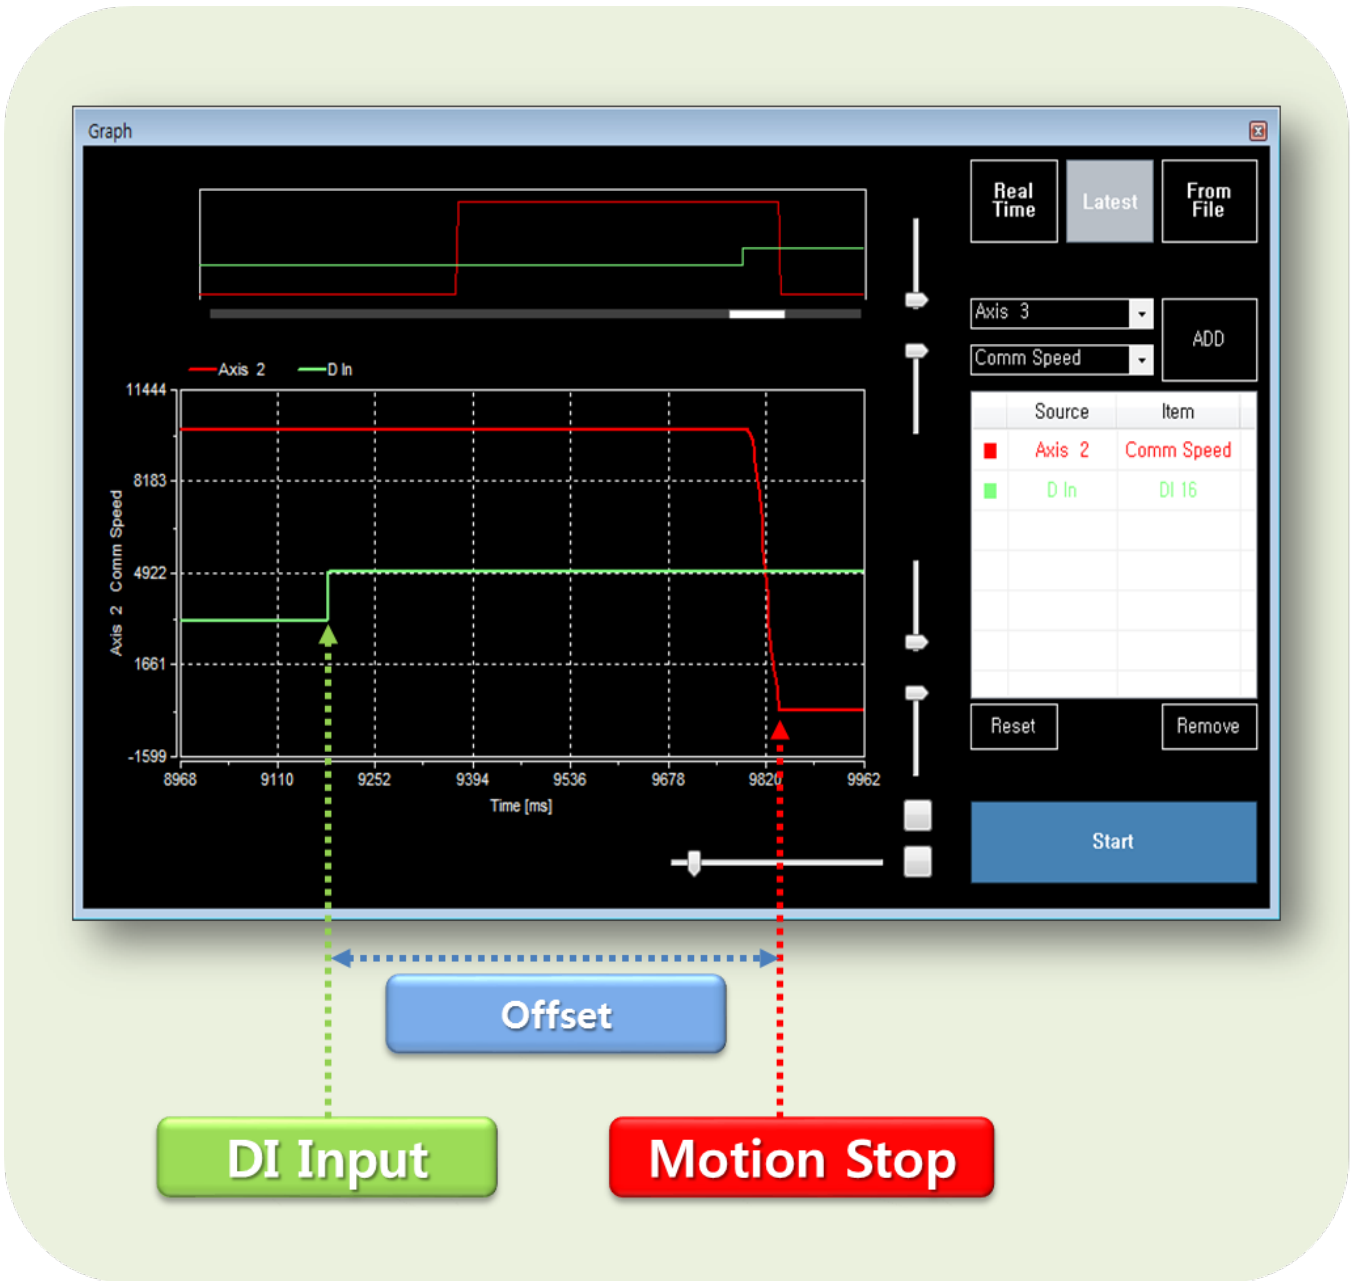

Info 1
Check 1

Ext Stop

×

Info

-
- TouchProbe ,

Check

- , 2-Cycle¹⁾ 가
- 가 , TouchProbe

1)

DI Slave Module

Master
1-cycle

1-cycle,

From:

<http://comizoa.co.kr/info/> - -

Permanent link:

http://comizoa.co.kr/info/doku.php?id=application:comiide:motion_advanced:extstop&rev=1542033475

Last update: **2024/07/08 18:23**