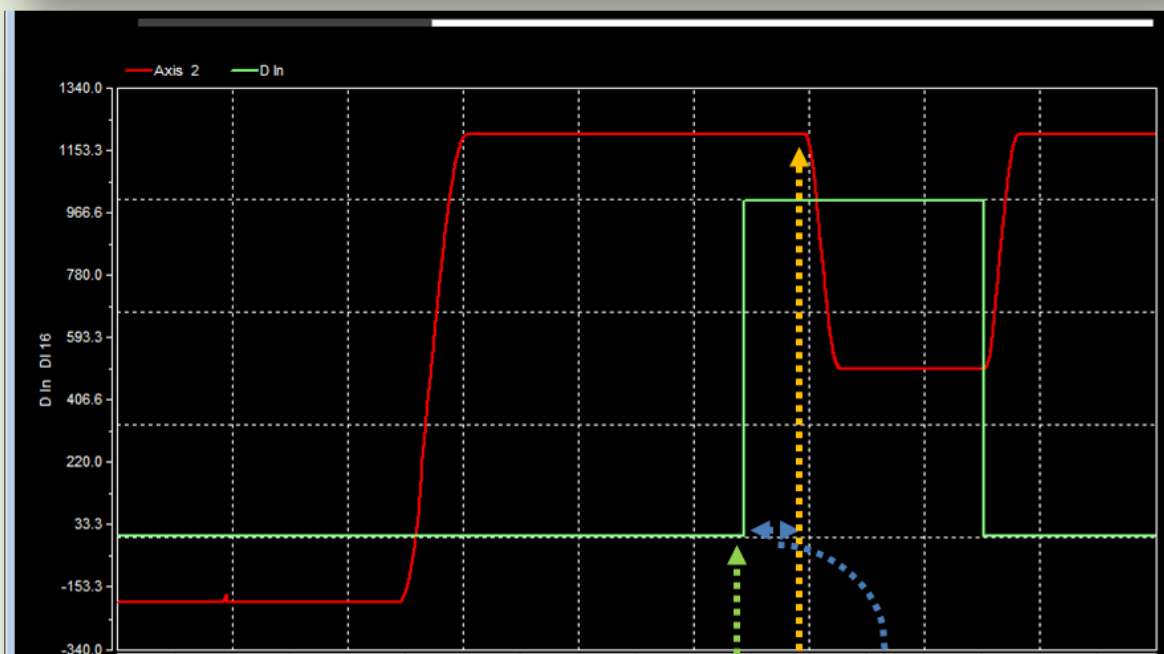

From: <http://comizoa.co.kr/info/> - -

Permanent link: <http://comizoa.co.kr/info/doku.php?id=application:comiide:motion_advanced:slowdown>

Last update: 2024/07/08 18:23