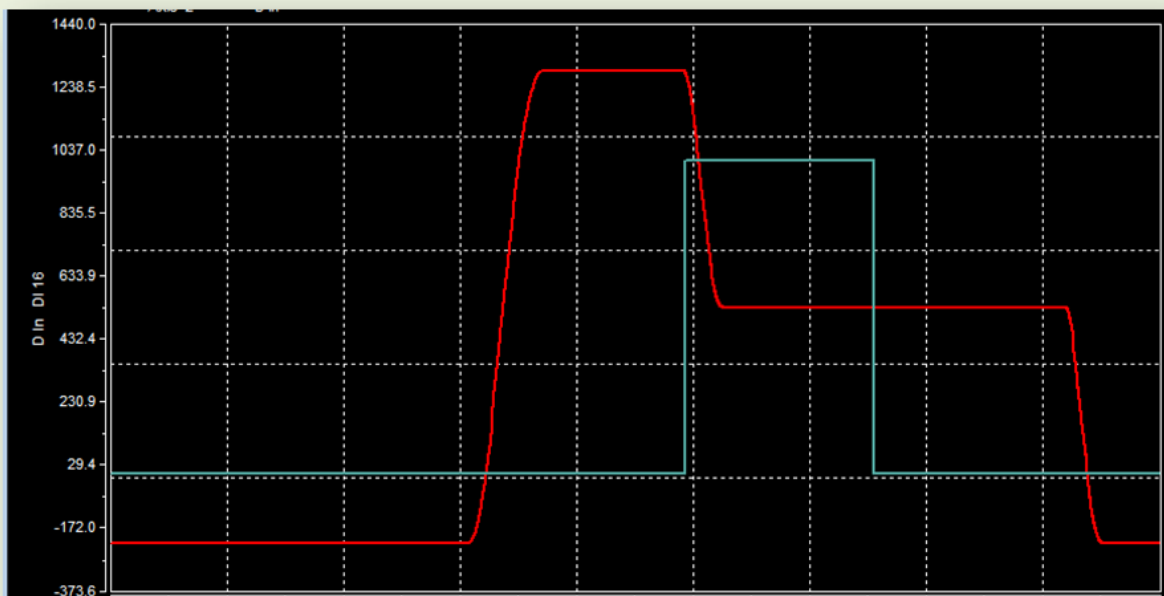

From: <http://comizoa.co.kr/info/> - -

Permanent link: <http://comizoa.co.kr/info/doku.php?id=application:comiide:motion_advanced:slowdown>

Last update: 2024/07/08 18:23