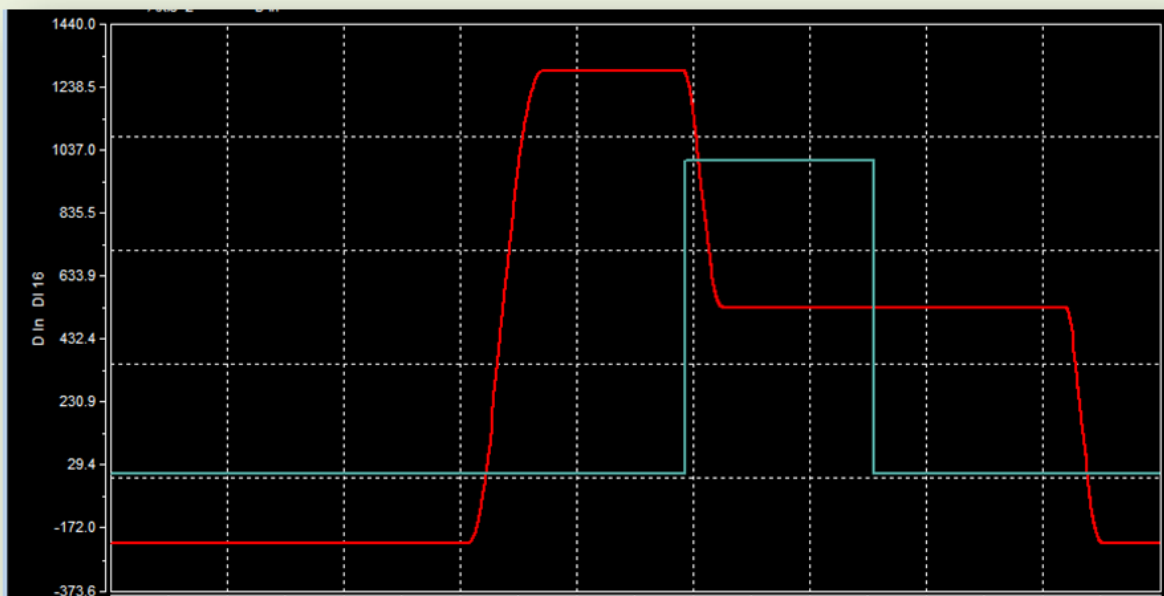

From: <http://comizoa.co.kr/info/> - -

Permanent link: <http://comizoa.co.kr/info/doku.php?id=application:comiide:motion_advanced:slowdown&rev=1542034147>

Last update: 2024/07/08 18:23