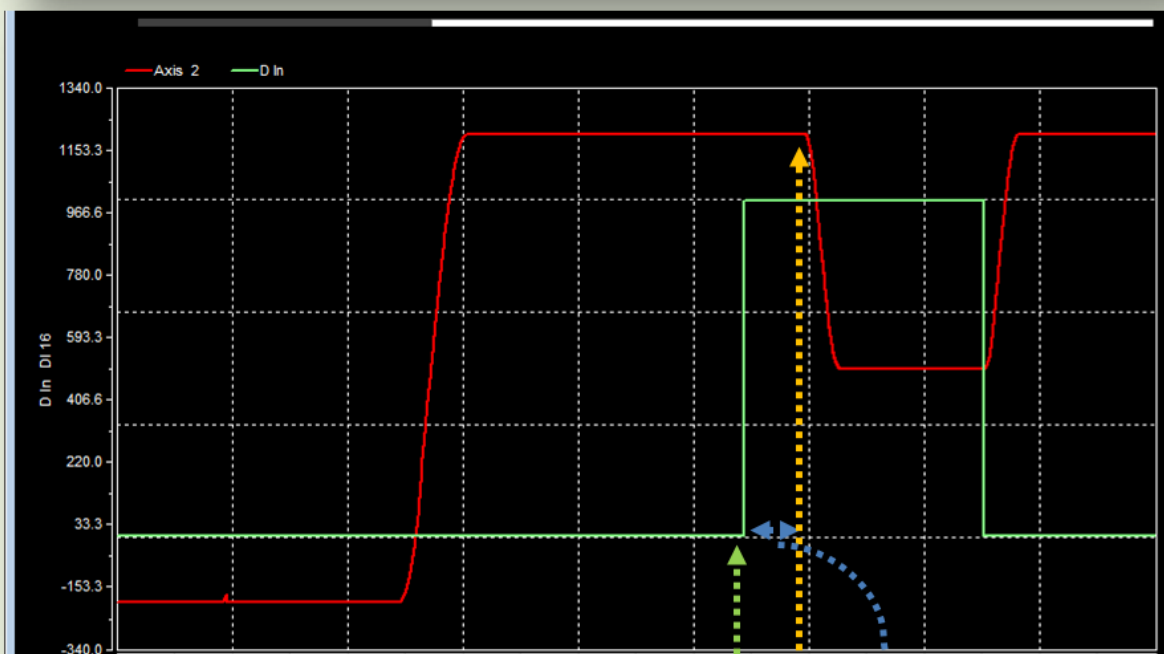

From: <http://comizoa.co.kr/info/> - -

Permanent link: <http://comizoa.co.kr/info/doku.php?id=application:comiide:motion_advanced:slowdown&rev=1542034147>

Last update: 2024/07/08 18:23