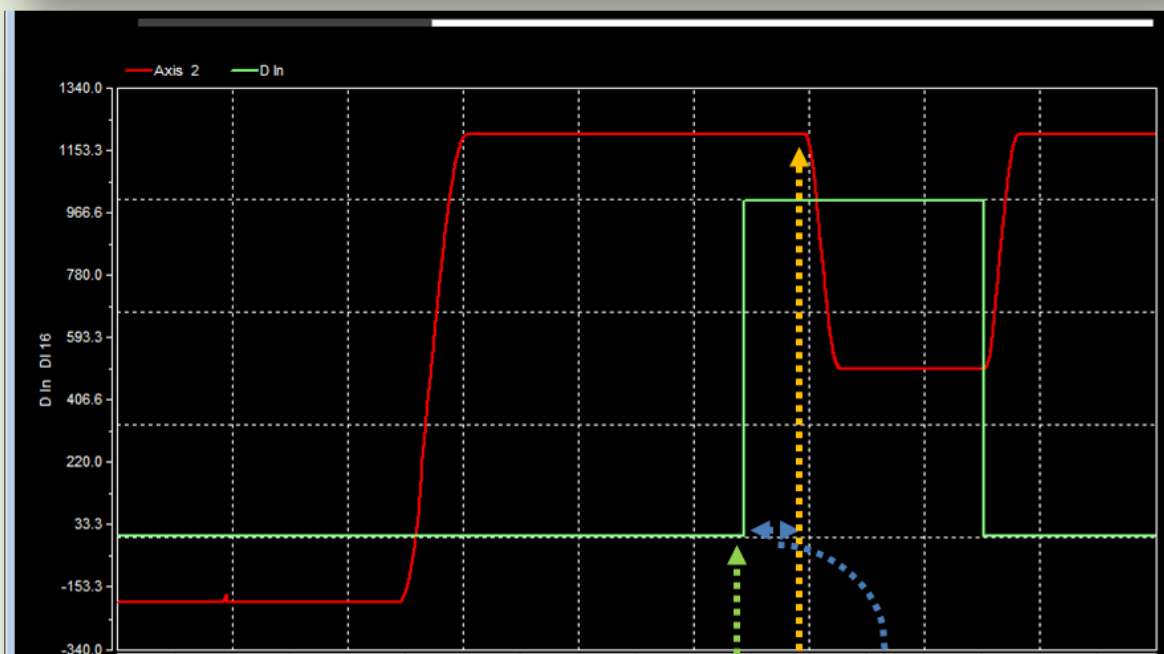

From: <http://comizoa.co.kr/info/> - -

Permanent link: <http://comizoa.co.kr/info/doku.php?id=application:comiide:motion_advanced:slowdown&rev=1542878742>

Last update: 2024/07/08 18:23