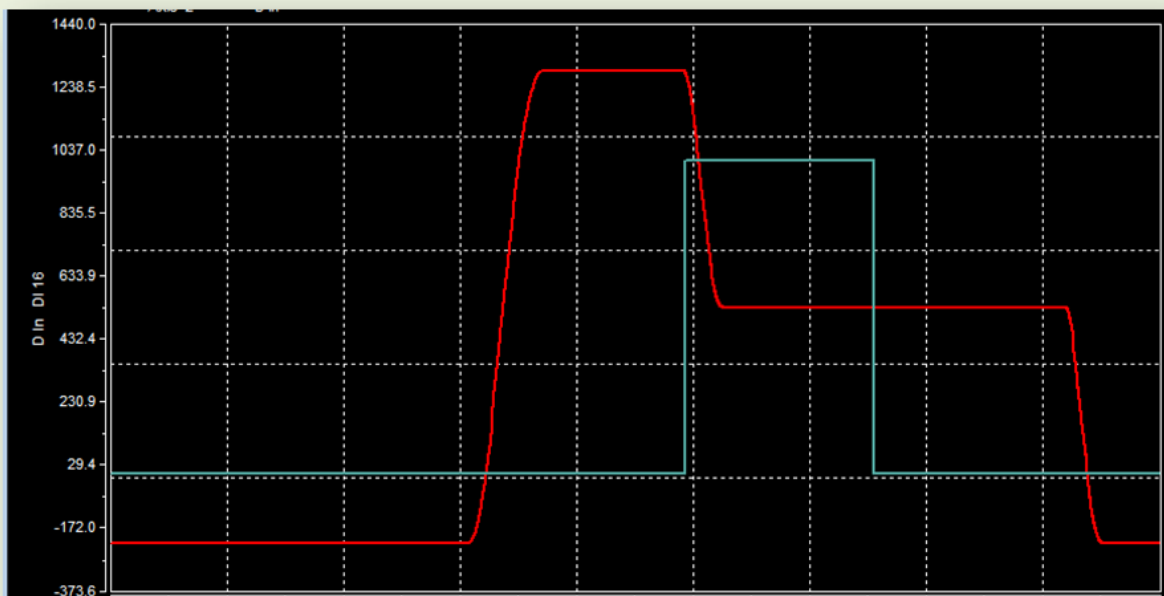

From: <http://comizoa.co.kr/info/> - -

Permanent link: <http://comizoa.co.kr/info/doku.php?id=application:comiide:motion_advanced:slowdown&rev=1542878742>

Last update: 2024/07/08 18:23