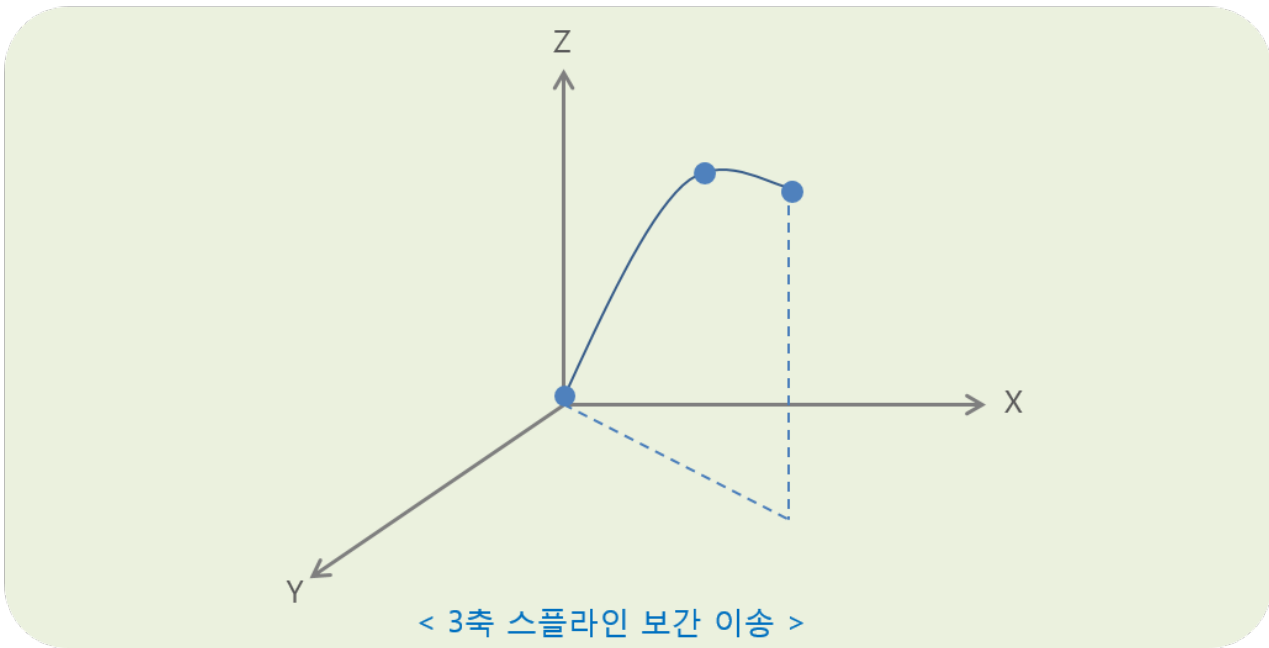

Intro ..... 1  
Jerk Smooth ..... 2

# Spline

x

### Jerk Smooth

- (Jerk Threshold) Jerk 가 ,
- SW

From:

<http://comizoa.co.kr/info/> - -

Permanent link:

[http://comizoa.co.kr/info/doku.php?id=application:comiide:motion\\_basic:spline](http://comizoa.co.kr/info/doku.php?id=application:comiide:motion_basic:spline)