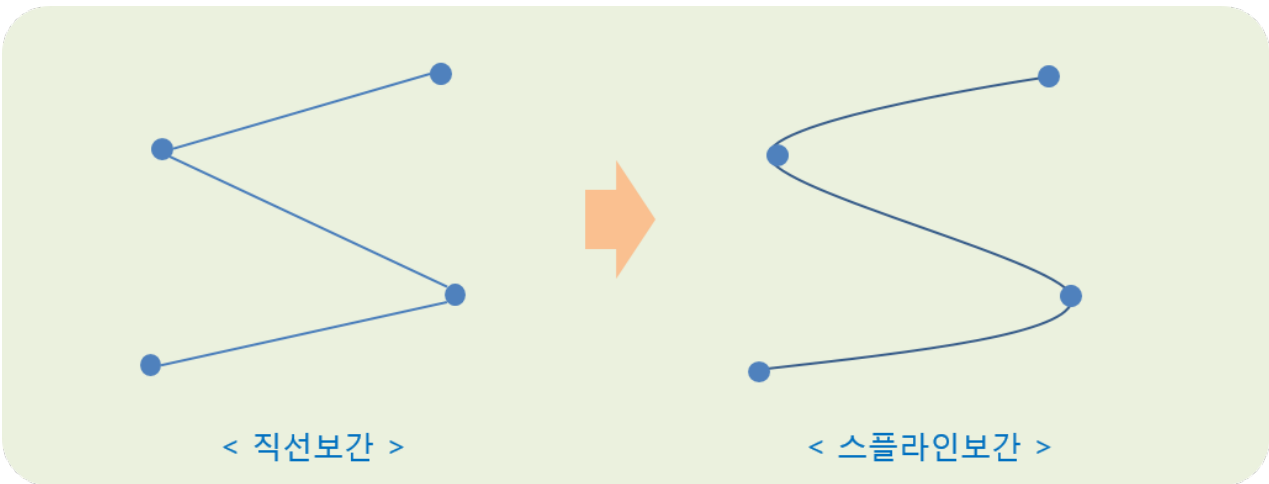

Intro ..... 1  
Jerk Smooth ..... 2

# Spline

x

### Jerk Smooth

- (Jerk Threshold) Jerk 가 ,
- SW

From:

<http://comizoa.co.kr/info/> - -

Permanent link:

[http://comizoa.co.kr/info/doku.php?id=application:comiide:motion\\_basic:spline](http://comizoa.co.kr/info/doku.php?id=application:comiide:motion_basic:spline)