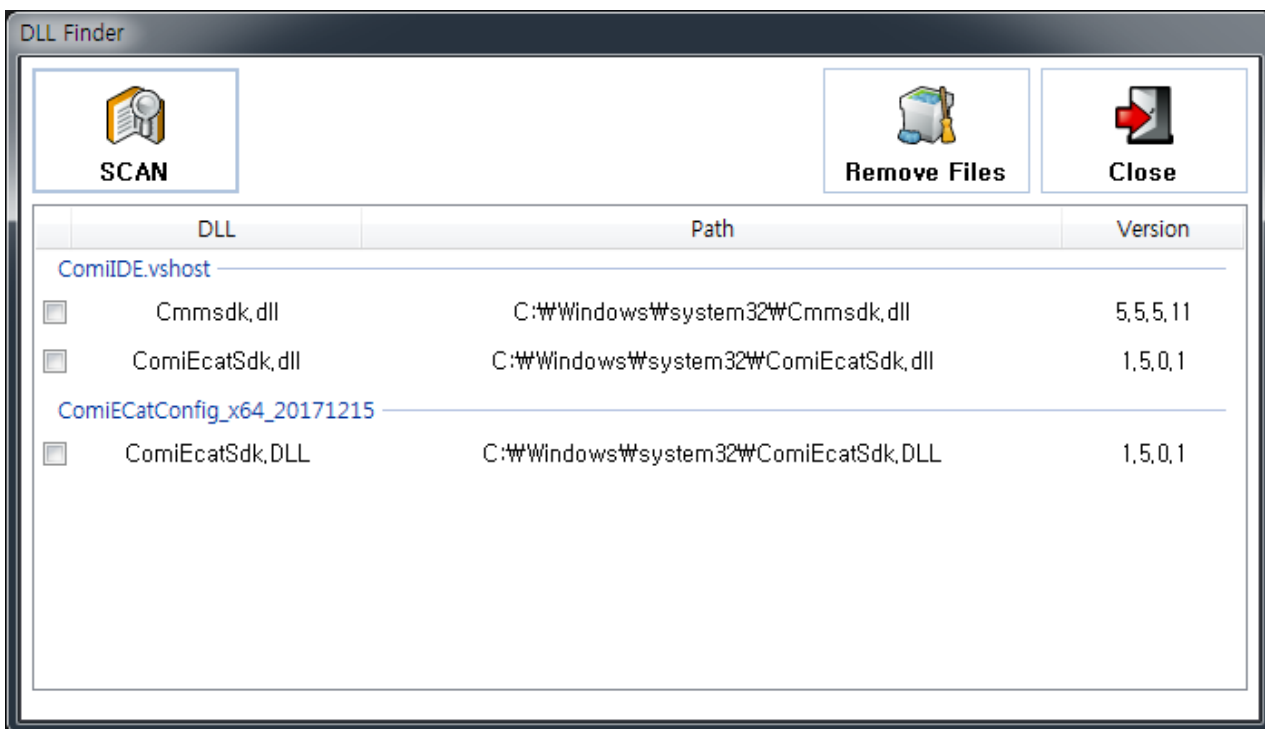

- dll Remove File , dll , application .