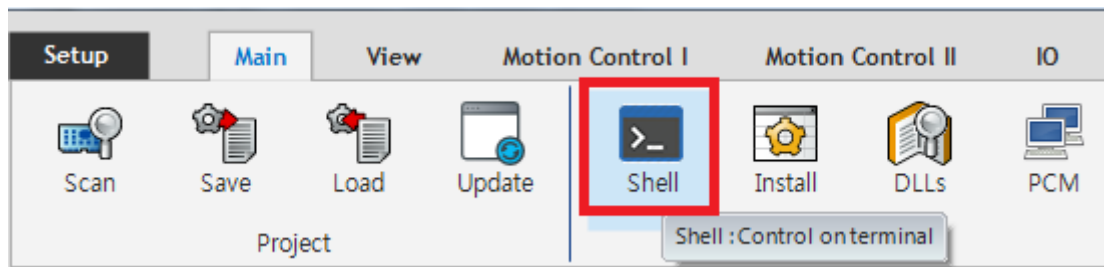

Intro 1
..... 2
..... 2

Shell

× Shell

Intro

- CLI API
- API 가
- AutoComplete

- ParameterAssist

- API
- API
- API
- Windows Timer Resolution

- ComilDE **Main** tab **Shell**