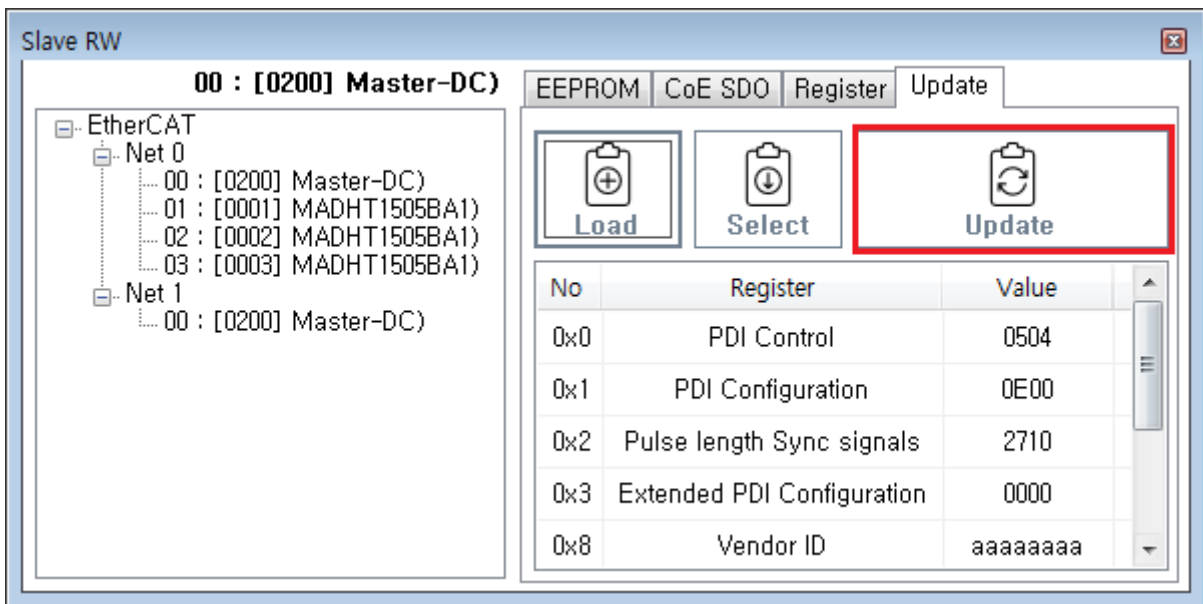

	1
Update	1

EEPROM Update

x EtherCAT Slave EEPROM Update

- ComiIDE Main - Tool II SlaveRW SlaveRW

- Update Update

Update

- SlaveList Update Slave MASTER-DC

- Load slave xml
- xml Slave List Slave

- Update

- Update Update .

- LogView Update .

Time	Channel	Code	Command	Info
17:11:47.389	Slave RW	100	<u>EepromUpload</u>	Success

From:
<http://comizoa.co.kr/info/> - -

Permanent link:
<http://comizoa.co.kr/info/doku.php?id=application:comiide:tool:slaverw:update&rev=1559016600>