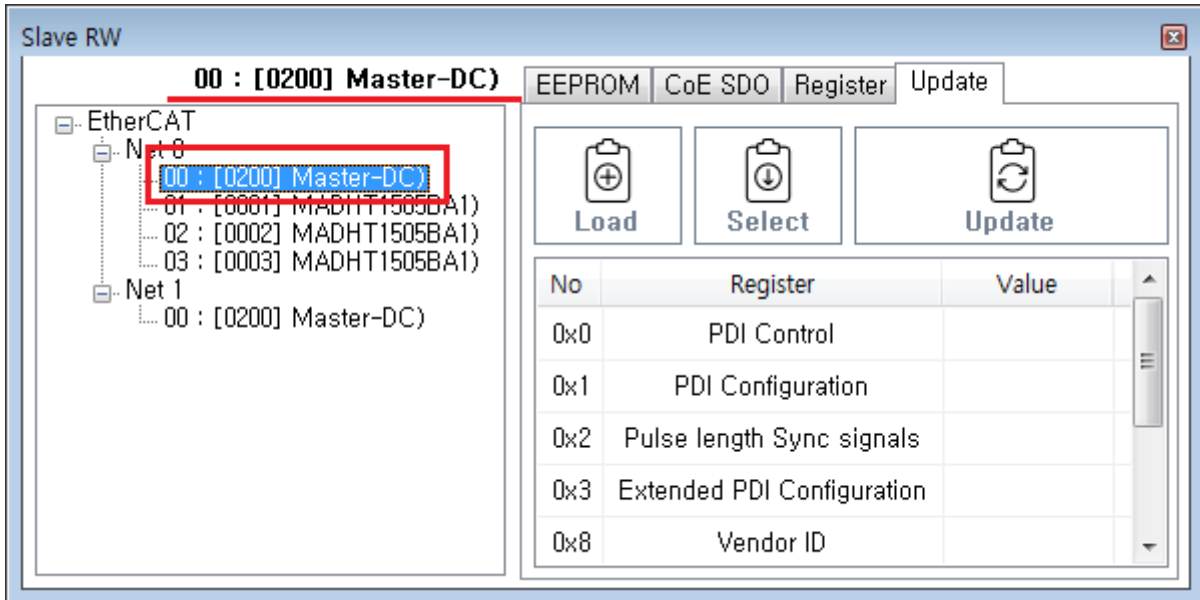

	1
Update	1

EEPROM Update

x EtherCAT Slave EEPROM Update

- ComiIDE Main - Tool II SlaveRW SlaveRW

- Update Update

Update

- SlaveList Update Slave MASTER-DC

- Load slave xml
- xml Slave List Slave

- Update

- Update Update .

- LogView Update .

Time	Channel	Code	Command	Info
17:11:47.389	Slave RW	100	<u>EepromUpload</u>	Success

From:
<http://comizoa.co.kr/info/> - -

Permanent link:
<http://comizoa.co.kr/info/doku.php?id=application:comiide:tool:slaverw:update&rev=1559016600>