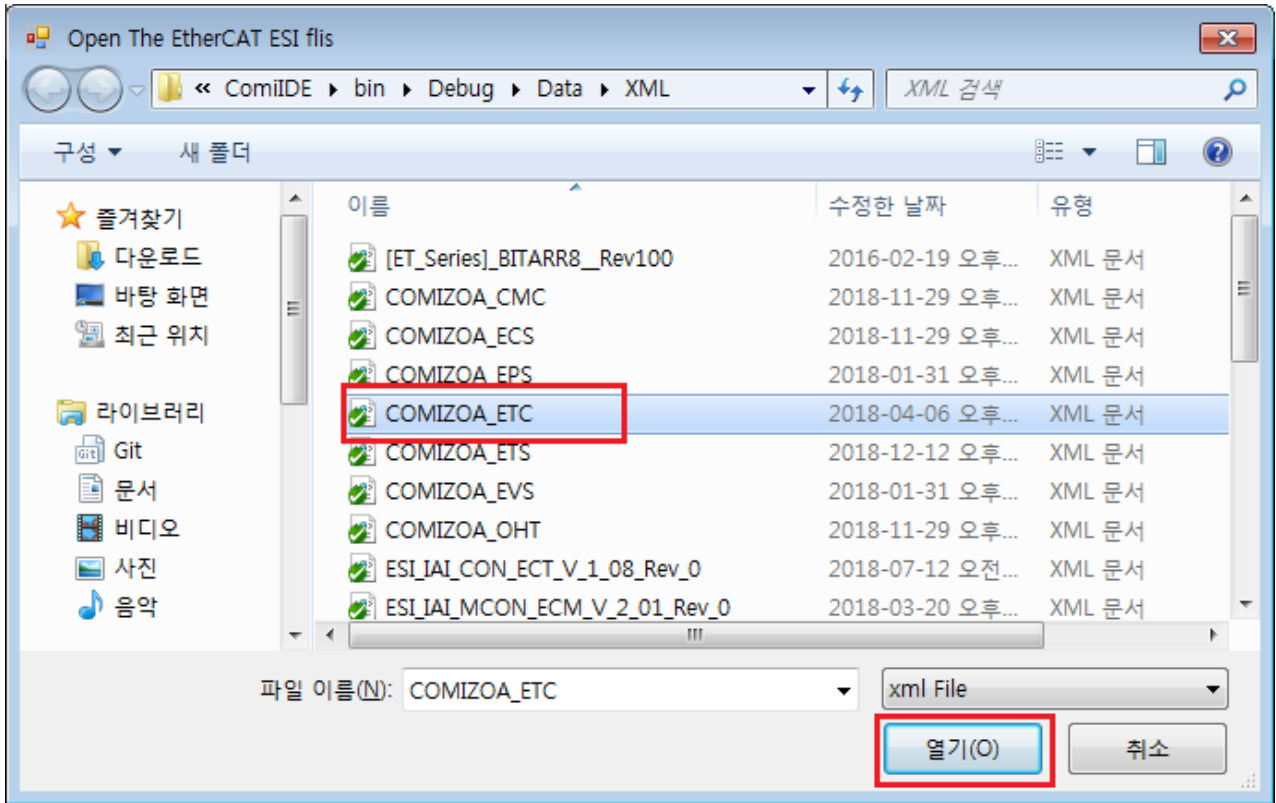

	1
Update	1

EEPROM Update

x EtherCAT Slave EEPROM Update

- ComiIDE Main - Tool II SlaveRW SlaveRW

- Update Update

Update

- SlaveList Update Slave MASTER-DC

- Load slave xml
- xml Slave List Slave

- Update

- Update Update .

- LogView Update .

Time	Channel	Code	Command	Info
17:11:47.389	Slave RW	100	<u>EepromUpload</u>	Success

From:
<http://comizoa.co.kr/info/> - -

Permanent link:
<http://comizoa.co.kr/info/doku.php?id=application:comiide:tool:slaverw:update&rev=1559016600>