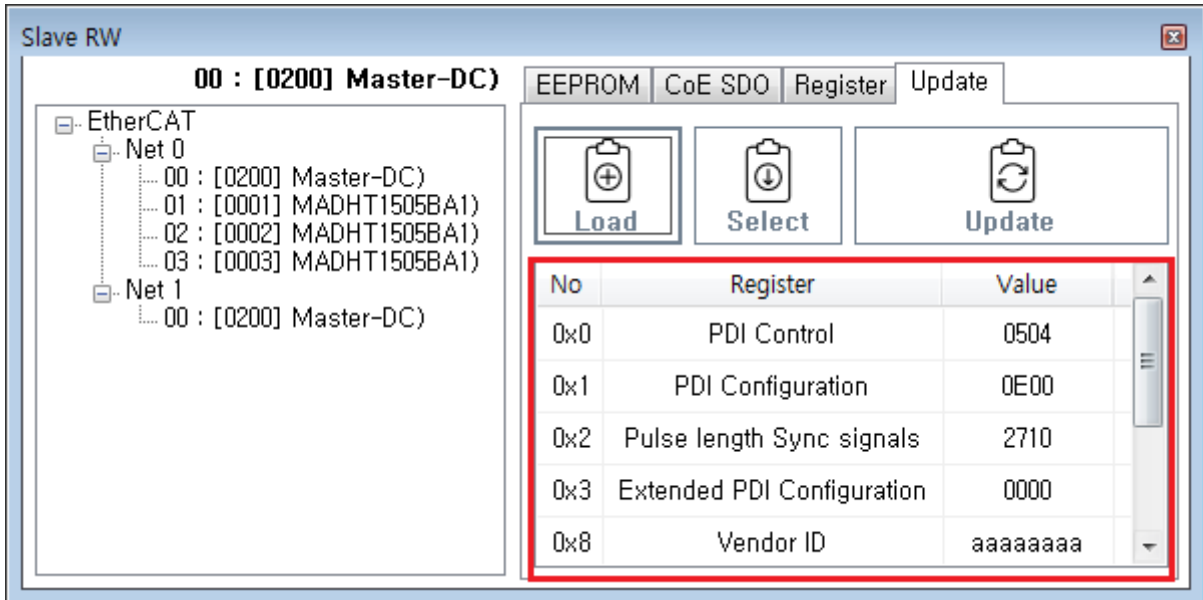

	1
Update	1

EEPROM Update

x EtherCAT Slave EEPROM Update

- ComiIDE Main - Tool II SlaveRW SlaveRW

- Update Update

Update

- SlaveList Update Slave MASTER-DC

- Load slave xml
- xml Slave List Slave

- Update

- Update Update .

- LogView Update .

Time	Channel	Code	Command	Info
17:11:47.389	Slave RW	100	<u>EepromUpload</u>	Success

From:
<http://comizoa.co.kr/info/> - -

Permanent link:
<http://comizoa.co.kr/info/doku.php?id=application:comiide:tool:slaverw:update&rev=1559016600>