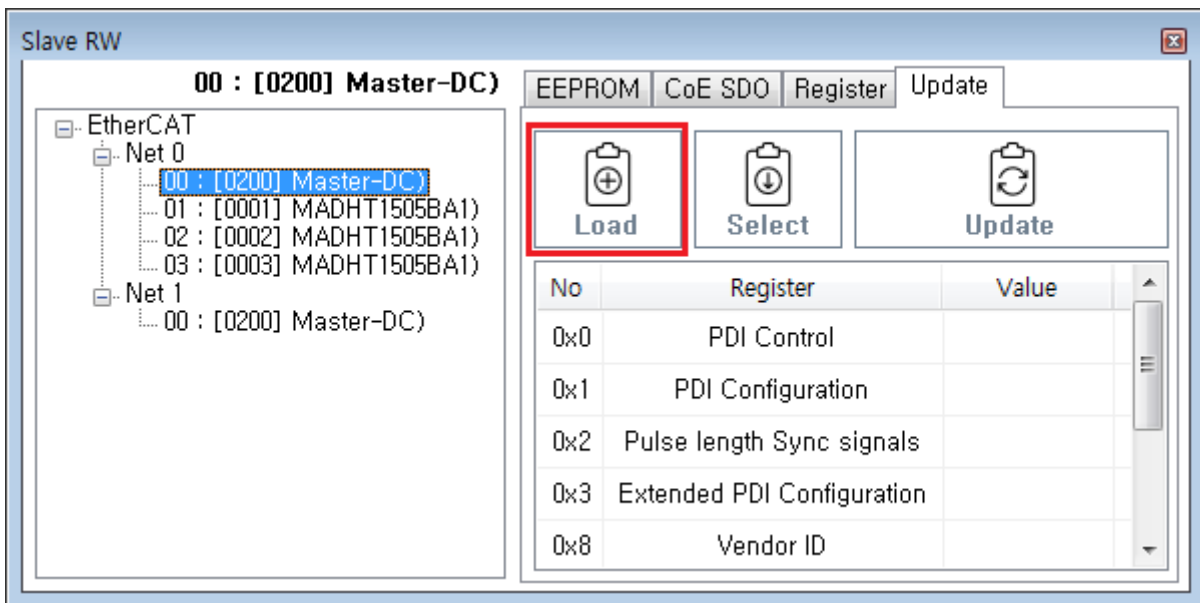

	1
Update	1

EEPROM Update

x EtherCAT Slave EEPROM Update

- ComiIDE Main - Tool II SlaveRW SlaveRW

- Update Update

Update

- SlaveList Update Slave MASTER-DC

- Load slave xml
- xml Slave List Slave

- Update

- Update Update .

- LogView Update .

Time	Channel	Code	Command	Info
17:11:47.389	Slave RW	100	<u>EepromUpload</u>	Success

From:
<http://comizoa.co.kr/info/> - -

Permanent link:
<http://comizoa.co.kr/info/doku.php?id=application:comiide:tool:slaverw:update&rev=1559016600>