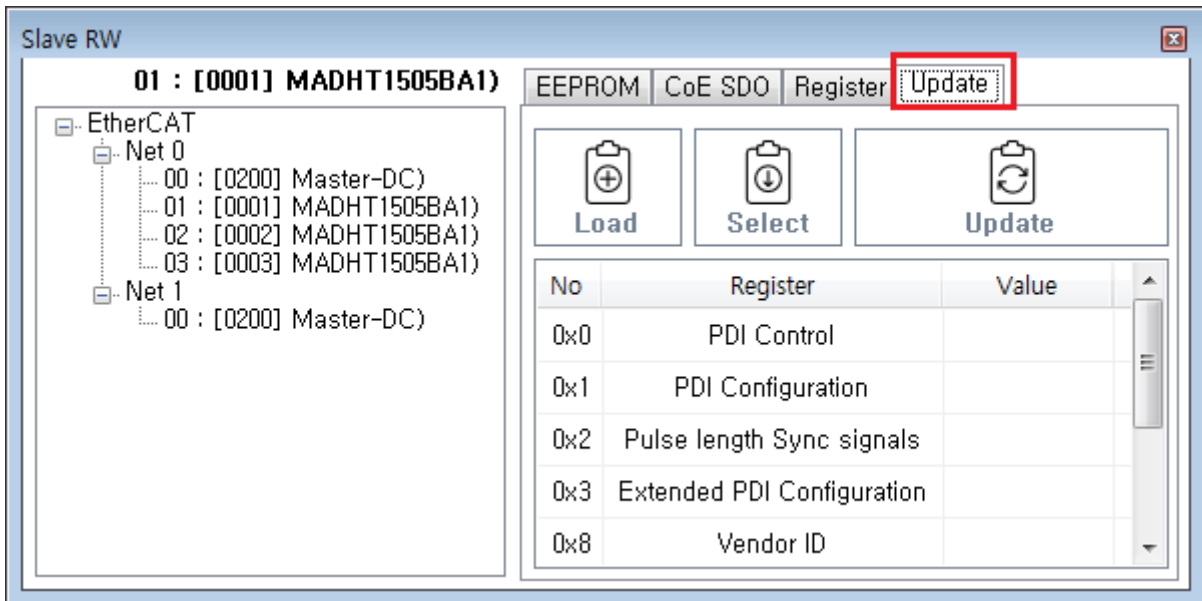

	1
Update	1

EEPROM Update

x EtherCAT Slave EEPROM Update

- ComiIDE Main - Tool II SlaveRW SlaveRW

- Update Update

Update

- SlaveList Update Slave MASTER-DC

- Load slave xml
- xml Slave List Slave

- Update

- Update Update .

- LogView Update .

Time	Channel	Code	Command	Info
17:11:47.389	Slave RW	100	<u>EepromUpload</u>	Success

From:
<http://comizoa.co.kr/info/> - -

Permanent link:
<http://comizoa.co.kr/info/doku.php?id=application:comiide:tool:slaverw:update&rev=1559016600>