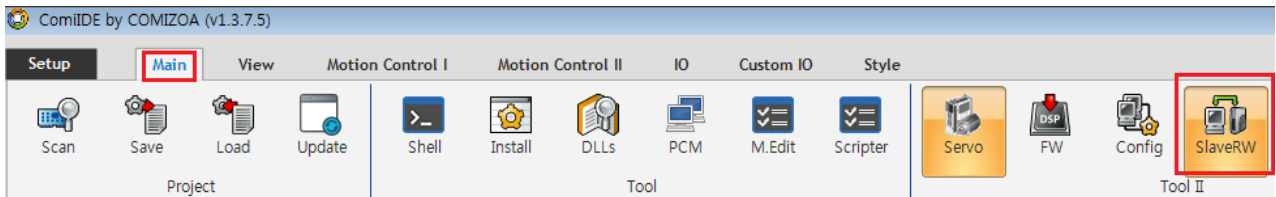

	1
Update	1

EEPROM Update

x EtherCAT Slave EEPROM Update

- ComiIDE Main - Tool II SlaveRW SlaveRW

- Update Update

Update

- SlaveList Update Slave MASTER-DC

- Load slave xml
- xml Slave List Slave

- Update

- Update Update .

- LogView Update .

Time	Channel	Code	Command	Info
17:11:47.389	Slave RW	100	<u>EepromUpload</u>	Success

From:
<http://comizoa.co.kr/info/> - -

Permanent link:
<http://comizoa.co.kr/info/doku.php?id=application:comiide:tool:slaverw:update&rev=1559016600>