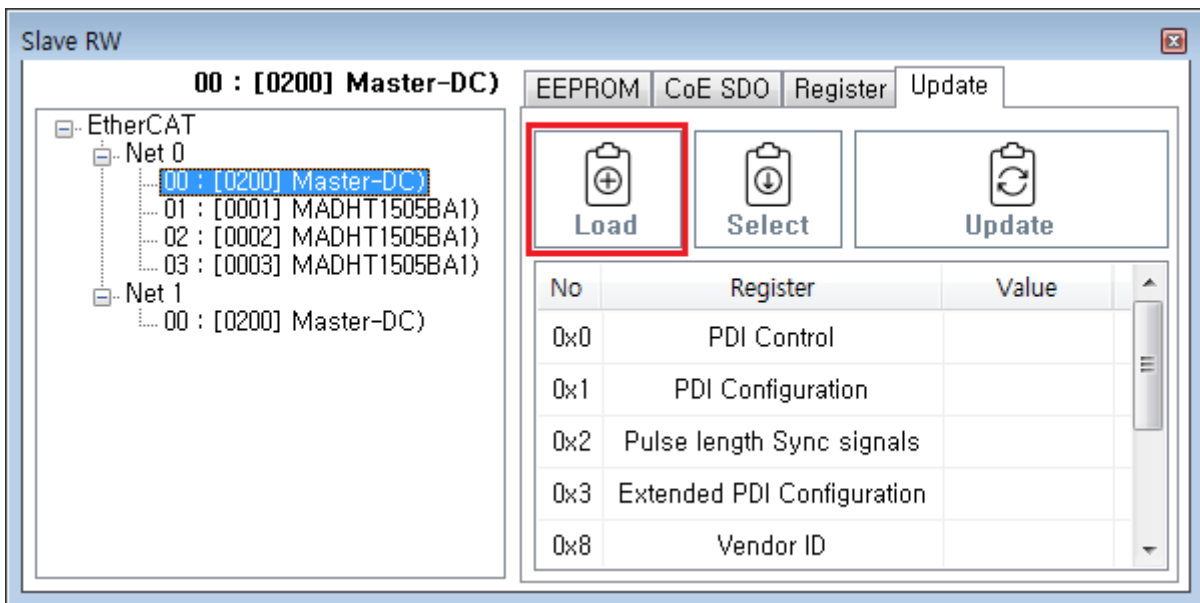

# EEPROM Update

x EtherCAT Slave EEPROM Update

- ComiIDE Main - Tool II SlaveRW SlaveRW

- Update Update

## Update

- SlaveList Update Slave MASTER-DC

- Load slave xml
- xml Slave List Slave

- Update

- Update Update .

- LogView Update .

| Time         | Channel  | Code | Command             | Info    |
|--------------|----------|------|---------------------|---------|
| 17:11:47.389 | Slave RW | 100  | <u>EepromUpload</u> | Success |
|              |          |      |                     |         |
|              |          |      |                     |         |