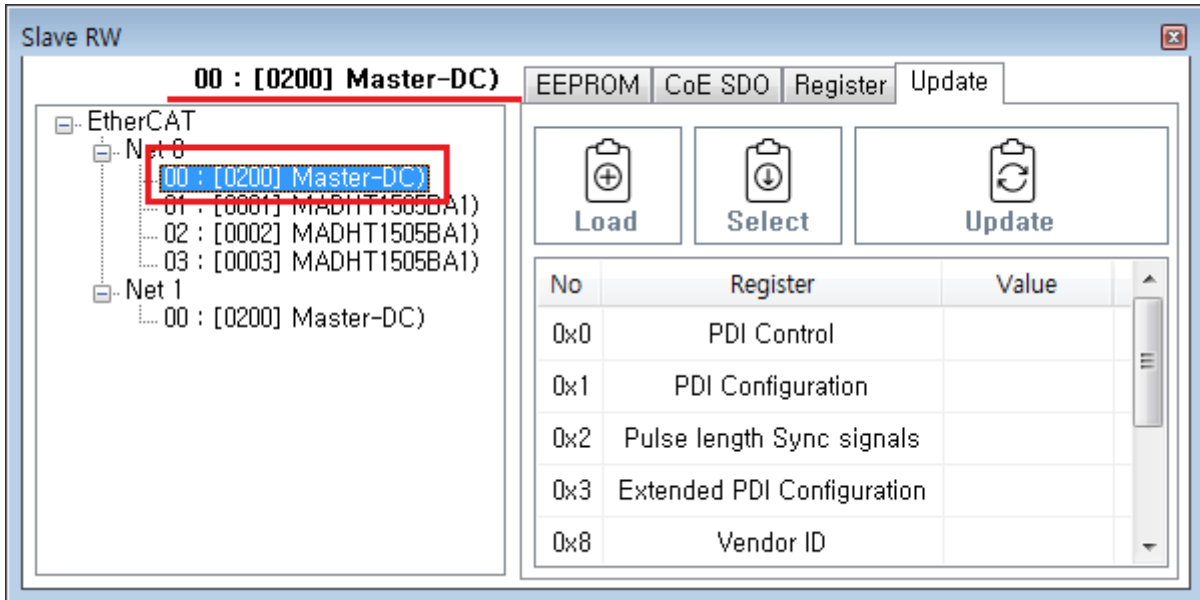

# EEPROM Update

x EtherCAT Slave EEPROM Update

- ComiIDE Main - Tool II SlaveRW SlaveRW

- Update Update

## Update

- SlaveList Update Slave MASTER-DC

- Load slave xml
- xml Slave List Slave

- Update

- Update Update .

- LogView Update .

| Time         | Channel  | Code | Command             | Info    |
|--------------|----------|------|---------------------|---------|
| 17:11:47.389 | Slave RW | 100  | <u>EepromUpload</u> | Success |
|              |          |      |                     |         |
|              |          |      |                     |         |