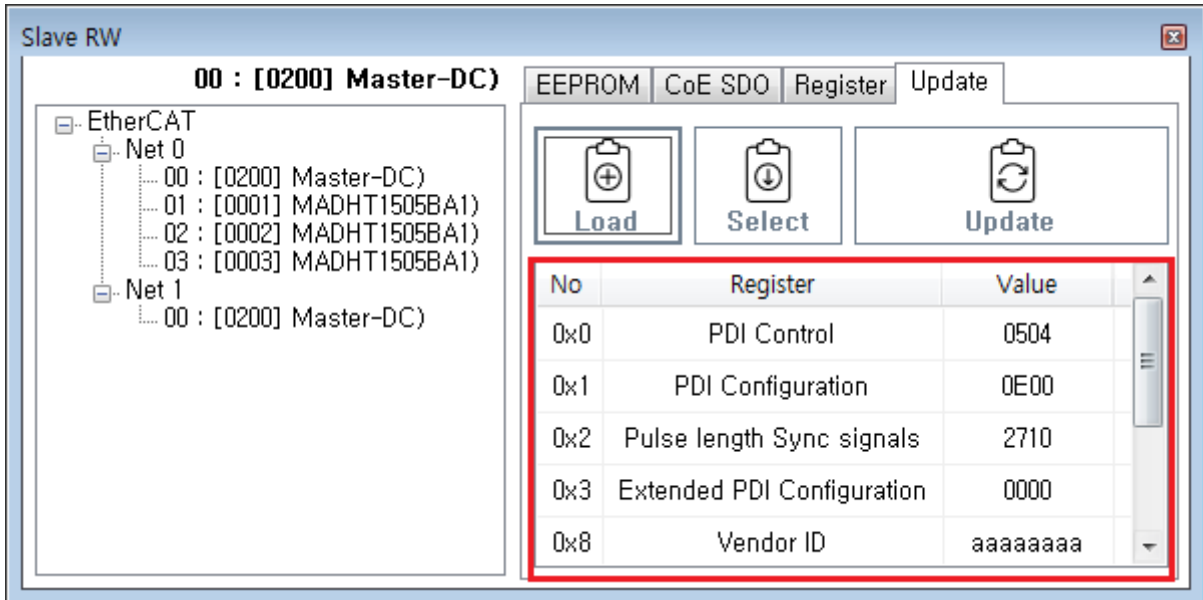

# EEPROM Update

x EtherCAT Slave EEPROM Update

- ComiIDE Main - Tool II SlaveRW SlaveRW

- Update Update

## Update

- SlaveList Update Slave MASTER-DC

- Load slave xml
- xml Slave List Slave

- Update

- Update Update .

- LogView Update .

| Time         | Channel  | Code | Command             | Info    |
|--------------|----------|------|---------------------|---------|
| 17:11:47.389 | Slave RW | 100  | <u>EepromUpload</u> | Success |
|              |          |      |                     |         |
|              |          |      |                     |         |