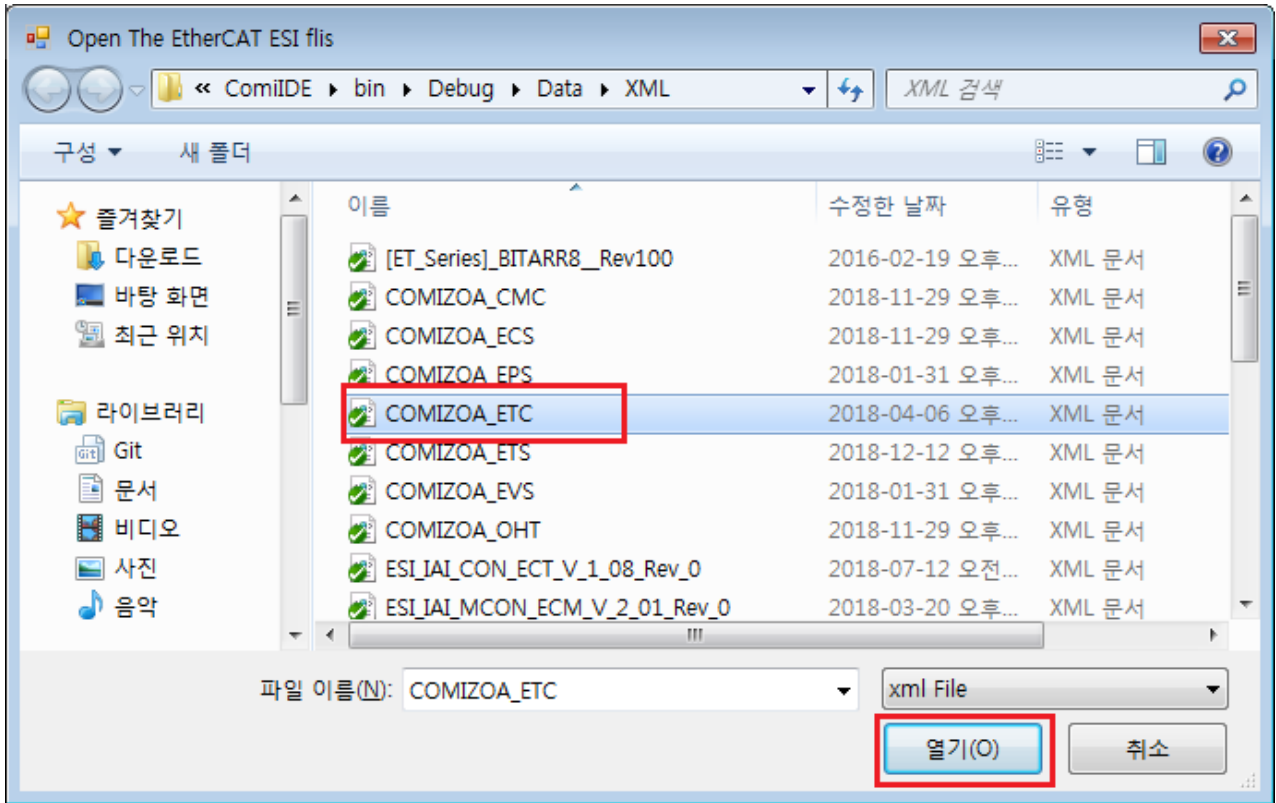

# EEPROM Update

x EtherCAT Slave EEPROM Update

- ComiIDE Main - Tool II SlaveRW SlaveRW

- Update Update

## Update

- SlaveList Update Slave MASTER-DC

- Load slave xml
- xml Slave List Slave

- Update

- Update Update .

- LogView Update .

| Time         | Channel  | Code | Command             | Info    |
|--------------|----------|------|---------------------|---------|
| 17:11:47.389 | Slave RW | 100  | <u>EepromUpload</u> | Success |
|              |          |      |                     |         |
|              |          |      |                     |         |