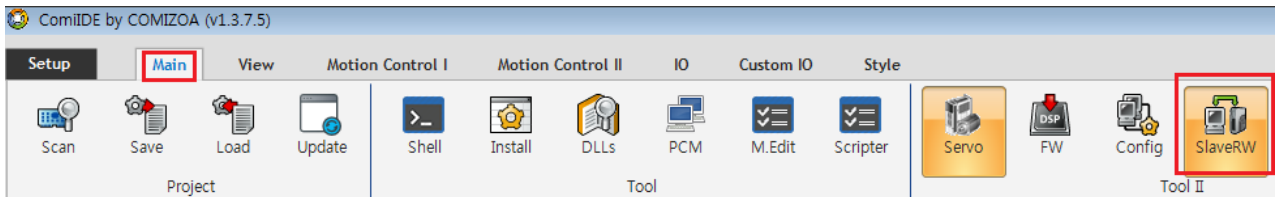

# EEPROM Update

x EtherCAT Slave EEPROM Update

- ComiIDE Main - Tool II SlaveRW SlaveRW

- Update Update