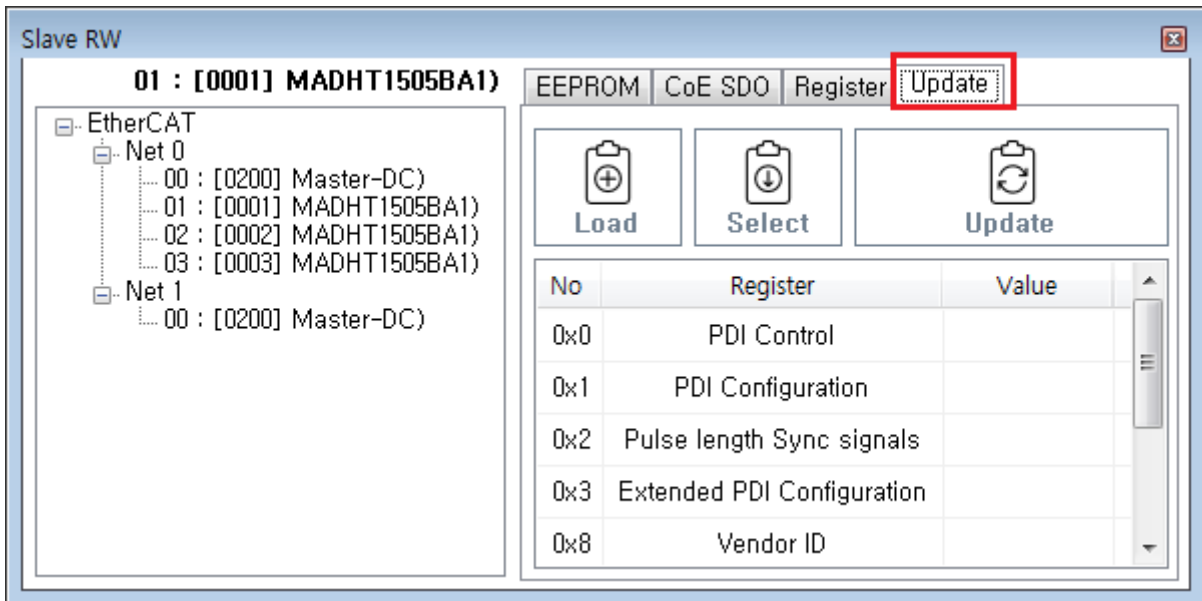

# EEPROM Update

x EtherCAT Slave EEPROM Update

- ComiIDE Main - Tool II SlaveRW SlaveRW

- Update Update

## Update

- SlaveList Update Slave MASTER-DC

- Load slave xml
- xml Slave List Slave

- Update

- Update Update .

- LogView Update .

| Time         | Channel  | Code | Command             | Info    |
|--------------|----------|------|---------------------|---------|
| 17:11:47.389 | Slave RW | 100  | <u>EepromUpload</u> | Success |
|              |          |      |                     |         |
|              |          |      |                     |         |