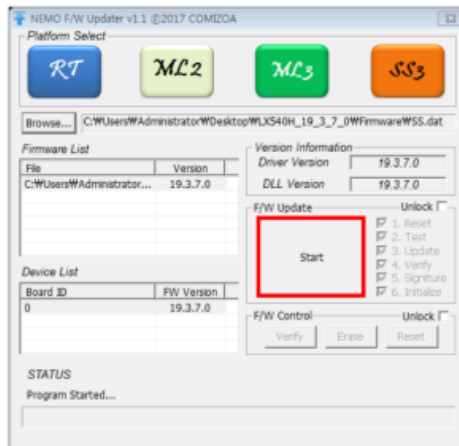

펌웨어 업데이트 절차

- Start를 눌러 업데이트를 진행합니다.

From:
<http://comizoa.co.kr/info/> - -

Permanent link:
<http://comizoa.co.kr/info/doku.php?id=faq:comiapp:fwupdater:01_nemo&rev=1625620263>

Last update: **2024/07/08 18:22**