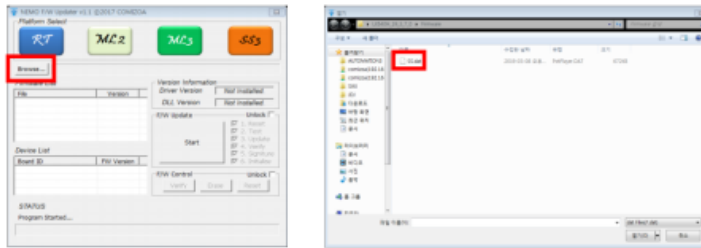

# 펌웨어 업데이트 절차

- 클릭 시 그림과 같은 오류가 나온다면 DLL이 참조되지 않은 것으로 펌웨어패키지- Firmware 위치에 운영체제에 맞는 DLL을 참조합니다.

- 정상적으로 실행이 되었으면 Browse를 눌러 해당 경로에 있는 .dat 파일을 선택합니다.