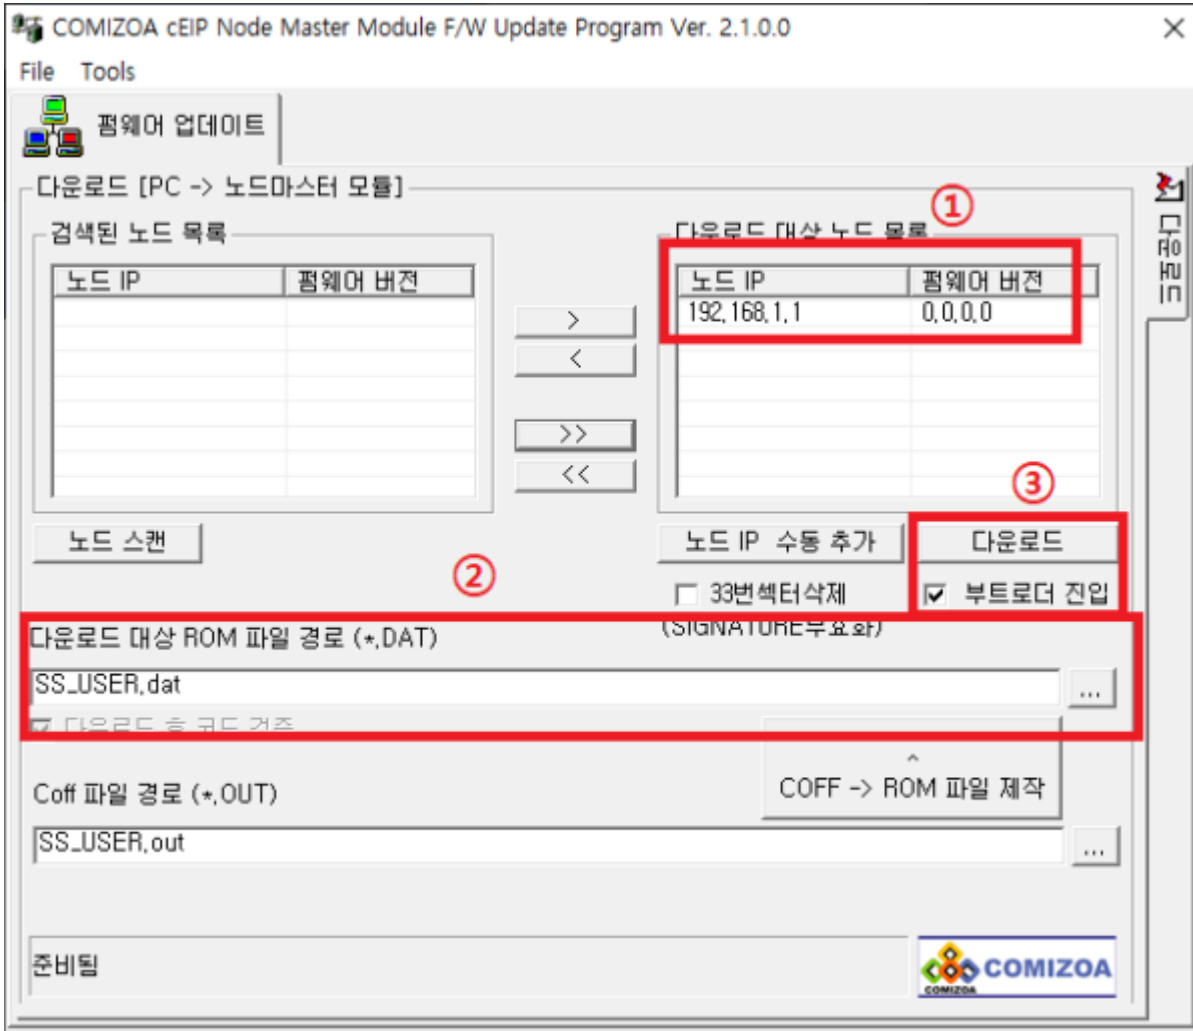

0.		.....	1
1.	IP	.....	2
2.	dat	.....	2
3.		.....	2

cEIP

× cEIP

ceNM-IP : **CEIP**

ceNM-SE : 가

0.
  - cEIP   c6711PowerFlasher.exe ¹⁾
  - PowerFlasher가   PC   cEIP   Ethernet²⁾