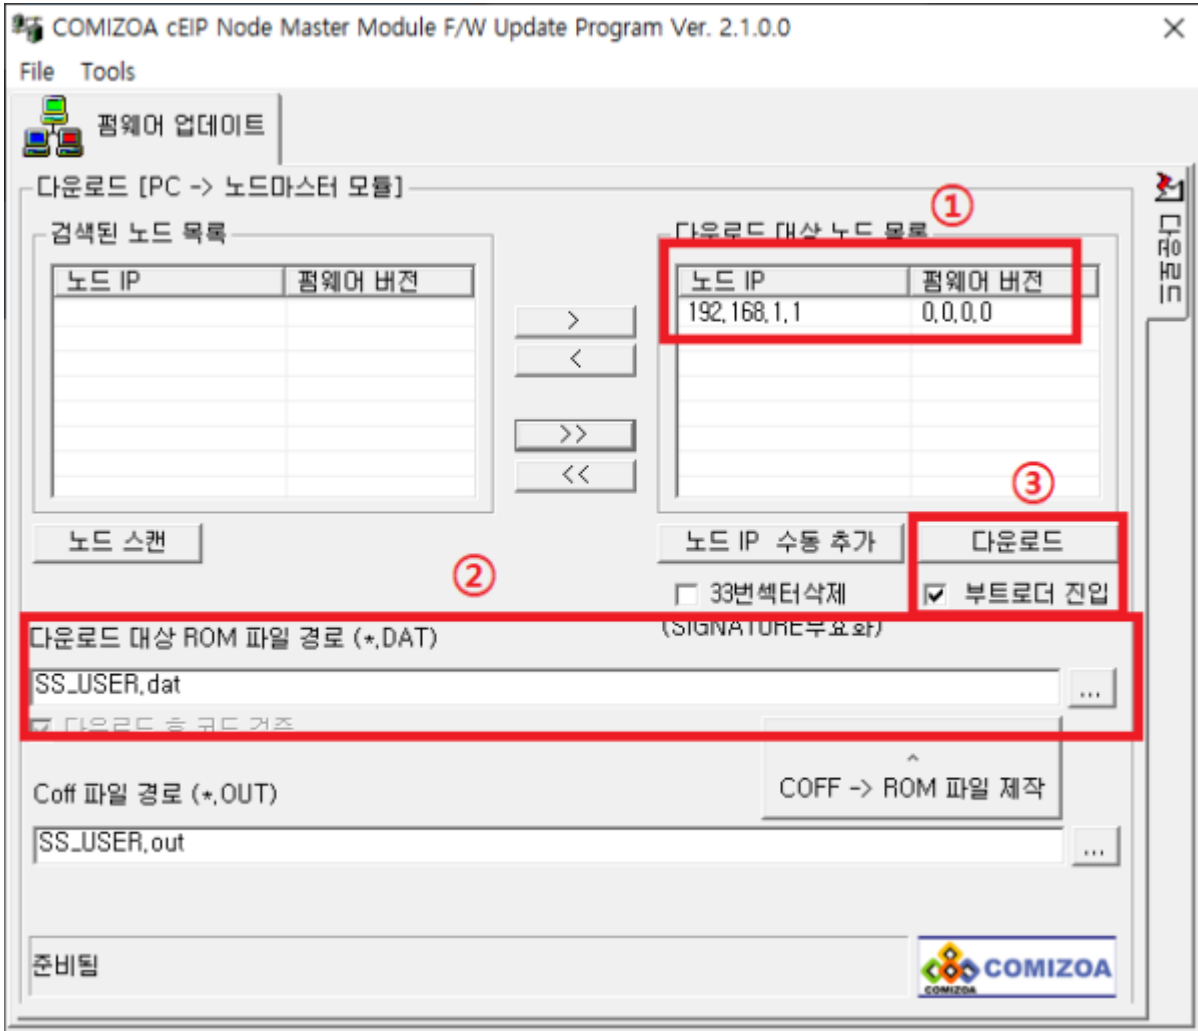

0.		.....	1
1.	IP	.....	1
2.		dat	2
3.		.....	2

cEIP

/

× cEIP

×

CEIP

0.

- cEIP   c6711PowerFlasher.exe   ¹⁾
- PowerFlasher가   PC   cEIP   Ethernet²⁾

1. IP

- cEIP   IP   ³⁾