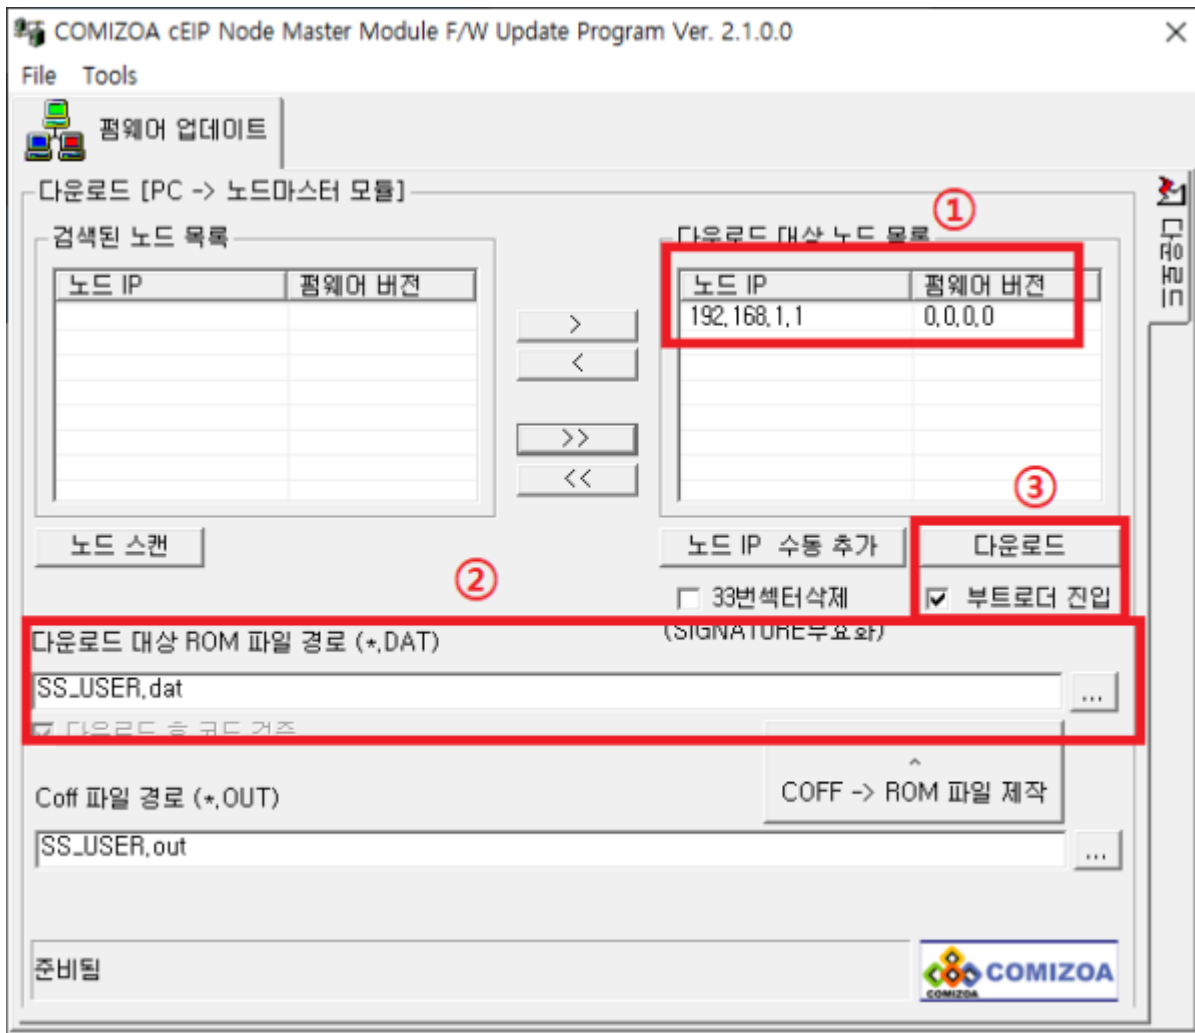

0.		.....	1
1.	IP	.....	1
2.		dat	2
3.		.....	2

cEIP

x cEIP

CEIP

0.

- cEIP   c6711PowerFlasher.exe   1)
- PowerFlasher가   PC   cEIP   Ethernet²⁾

1.   IP

- cEIP   IP   3)