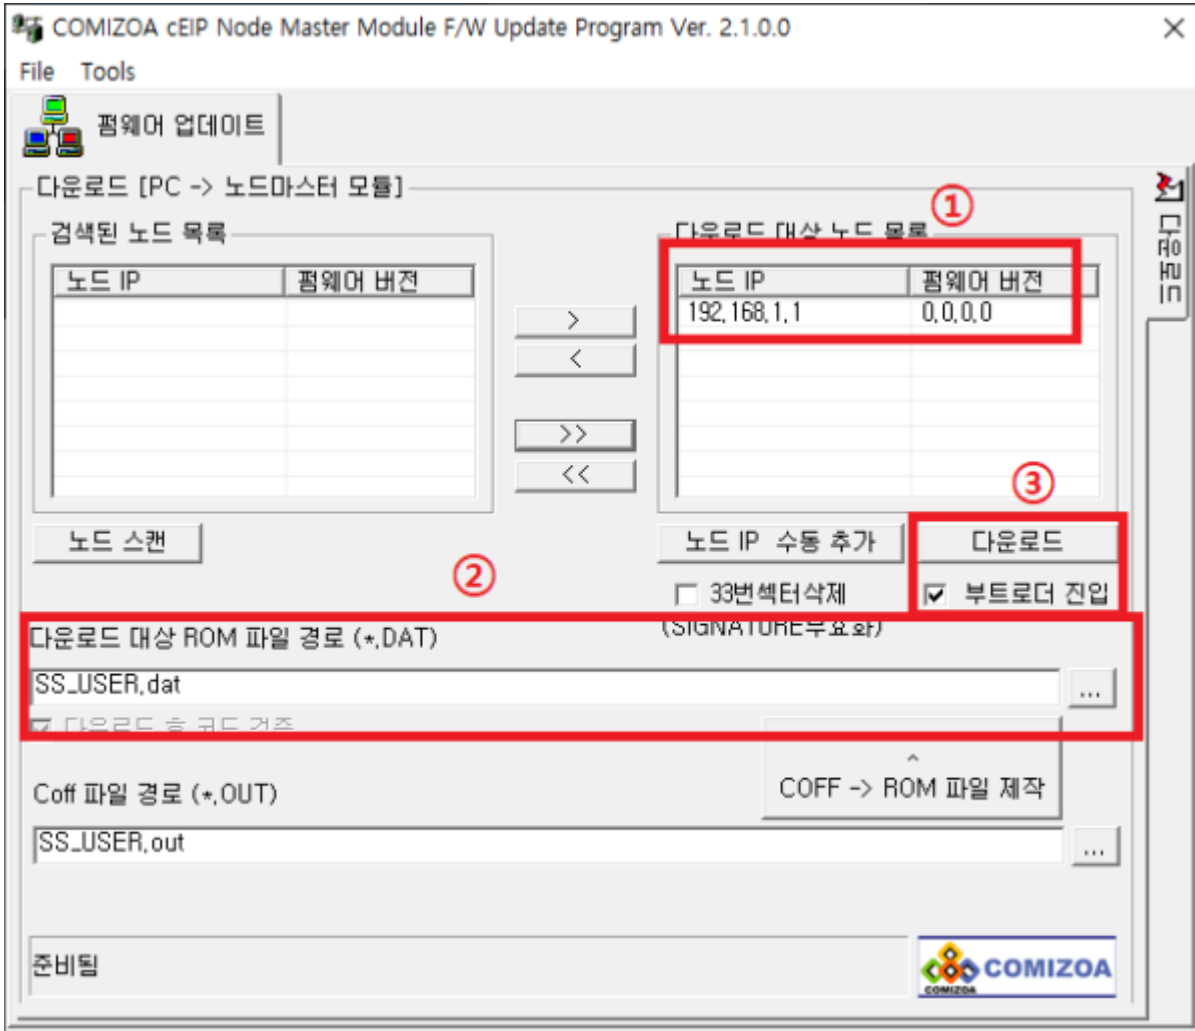

0.		.....	1
1.	IP	.....	2
2.	dat	.....	2
3.		.....	2

cEIP

× cEIP

ceNM-IP : **CEIP**

ceNM-SE : 가

- 0.
2. cEIP c6711PowerFlasher.exe ¹⁾
   - PowerFlasher가 PC cEIP Ethernet²⁾