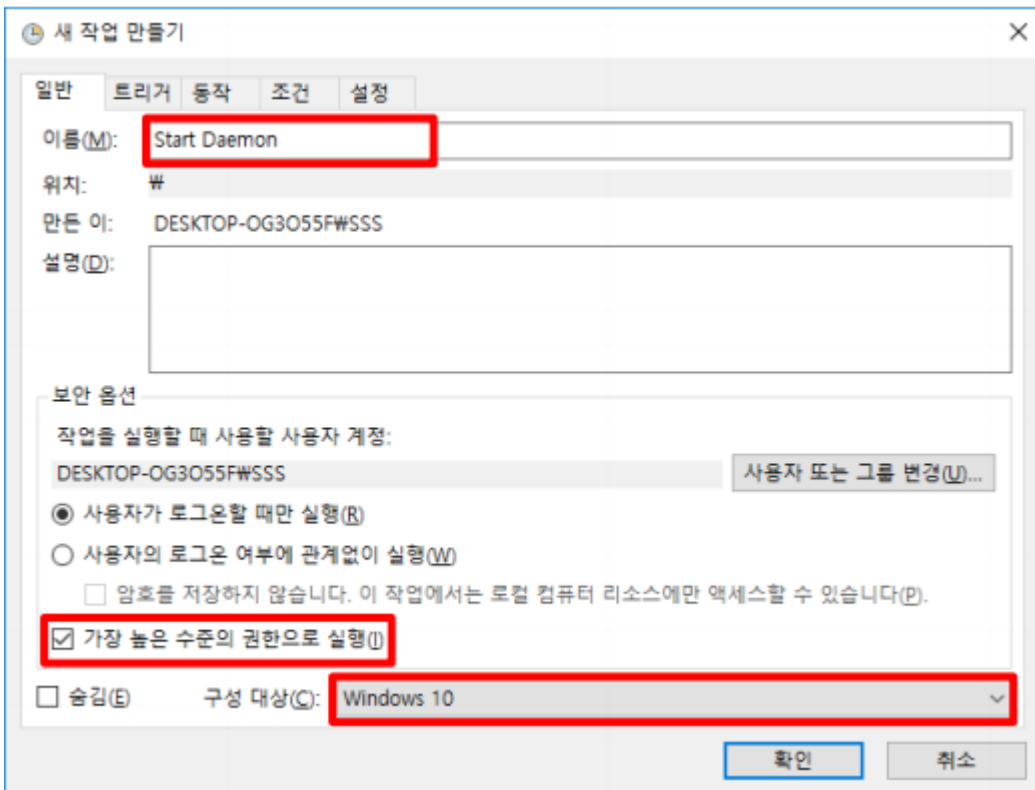

- 
- 

- 

- Windows 10
- Windows10

가

- 
- taskchd.msc

•

•

가