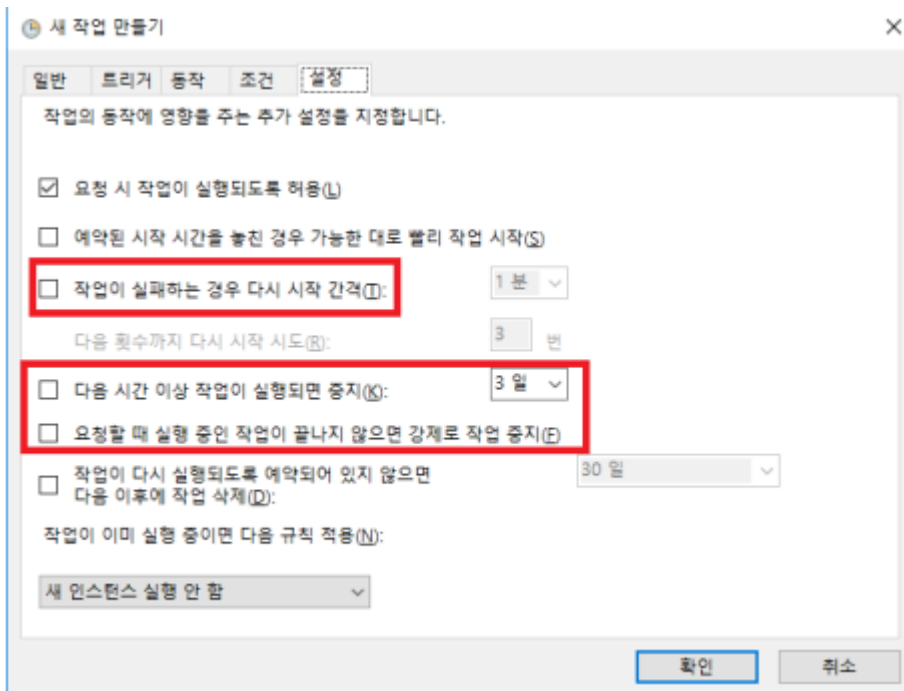

- 
- 

- 

- Windows 10
- Windows10

가

- 
- taskchd.msc

•

•

가