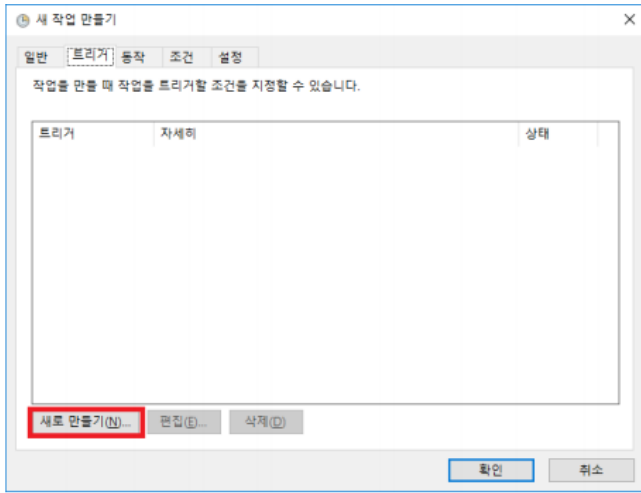

- 
- 

- 

- Windows 10
- Windows10

가

- 
- taskchd.msc

•

•

가