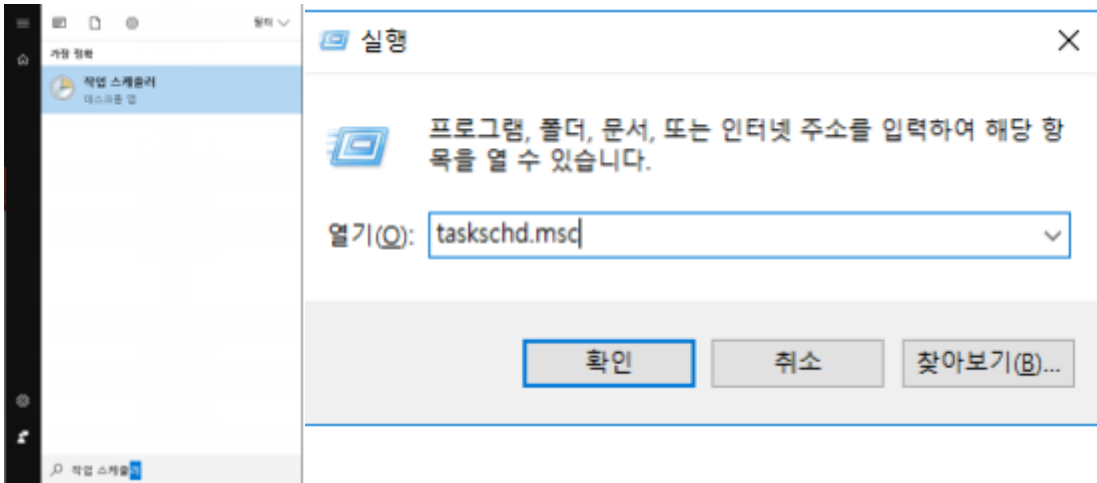

- Windows 10
- Windows10

가

- •
- taskchd.msc