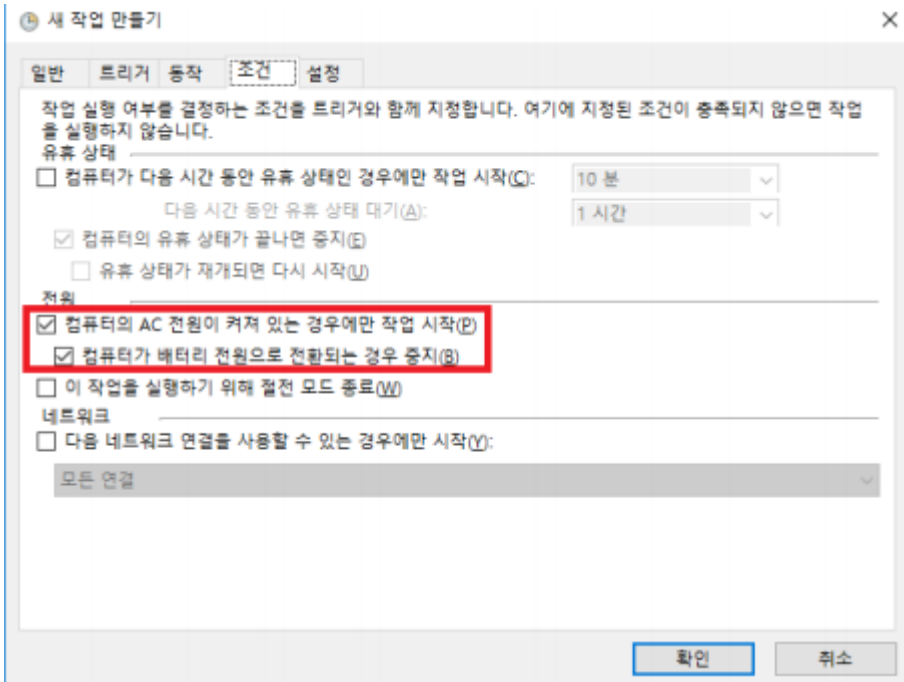

- 
- 

- 

- Windows 10
- Windows10

가

- 
- taskchd.msc

•

•

가