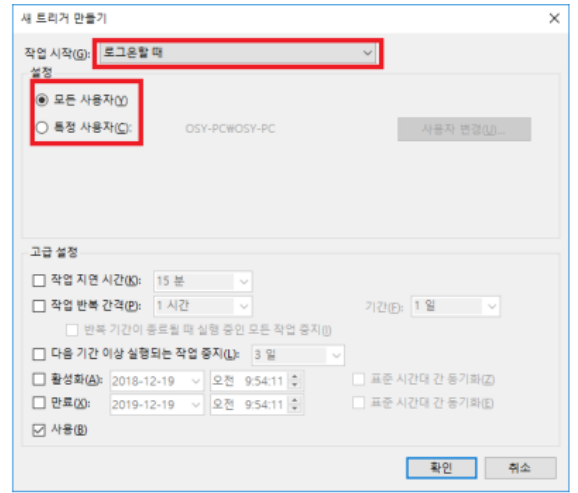

- 
- 

- 

- Windows 10
- Windows10

가

- 
- taskchd.msc

•

•

가