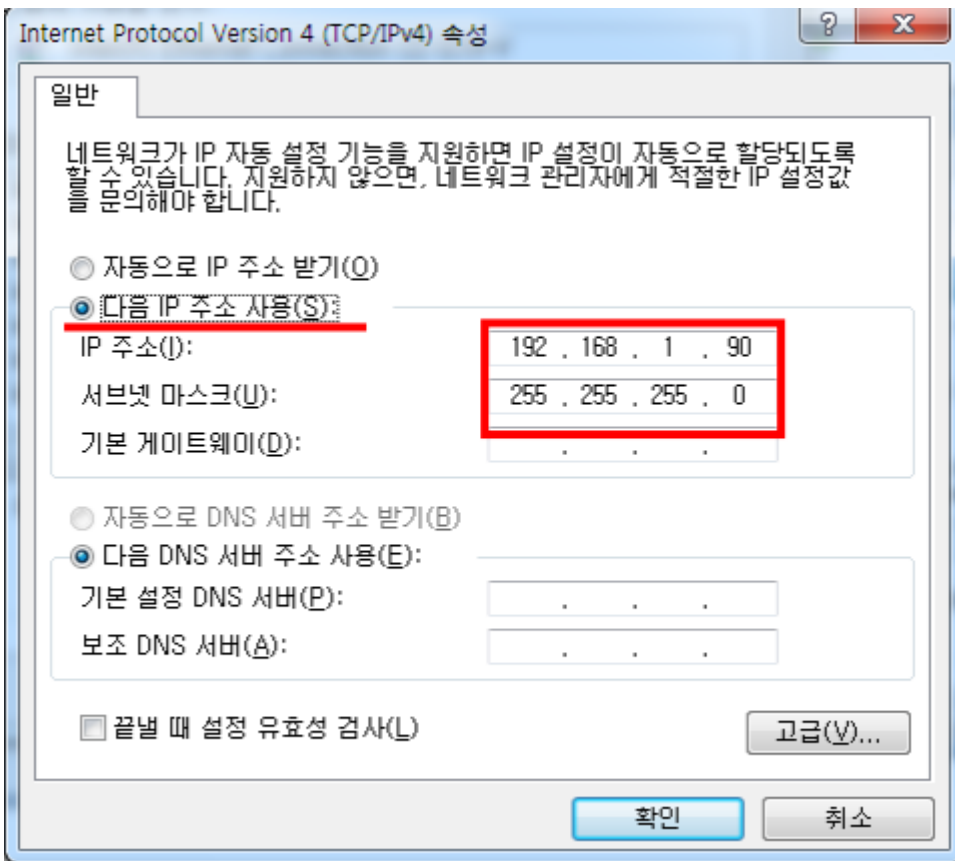

3 IP

\*

- [ ] - [ ] - [ ]

\* IP

\* IP

\* 가 (Windows 7)

- [Windows ] - [ ] - [ ]

\* 가 (Windows10)