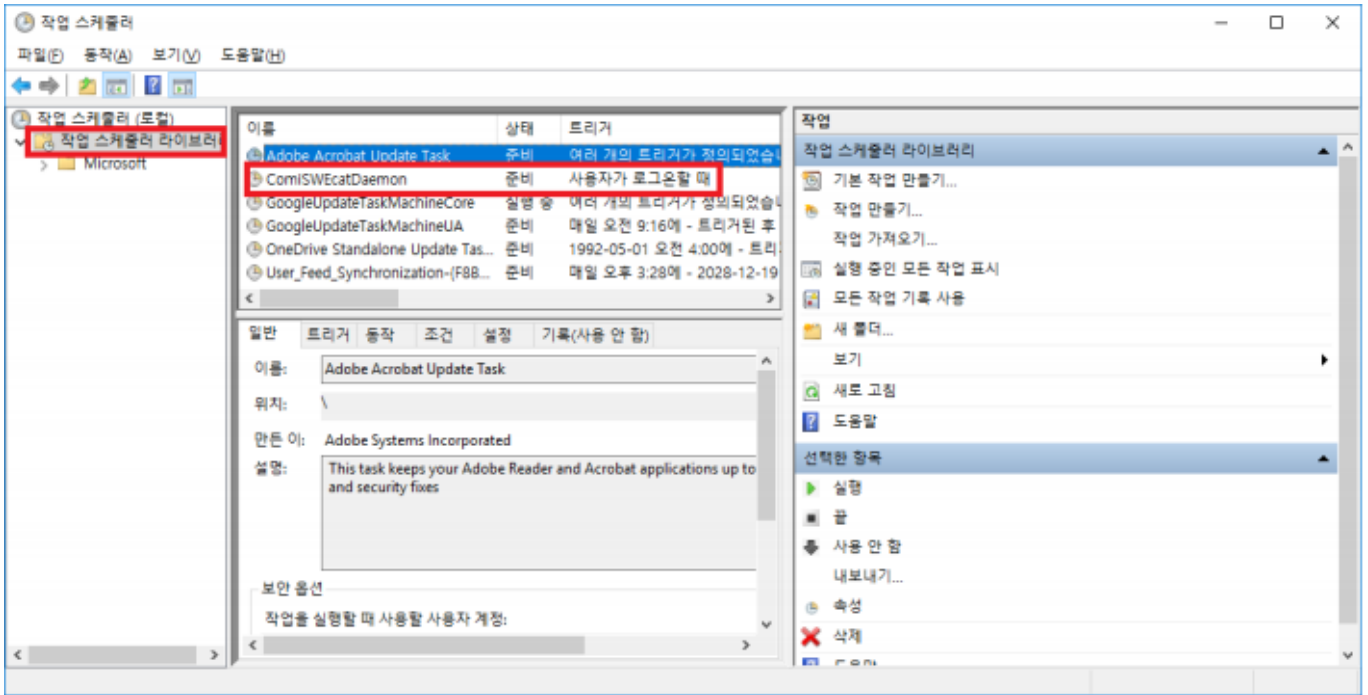

- 
- 

- 

- Windows 10
- Windows10

가

- 
- taskchd.msc

•

•

가