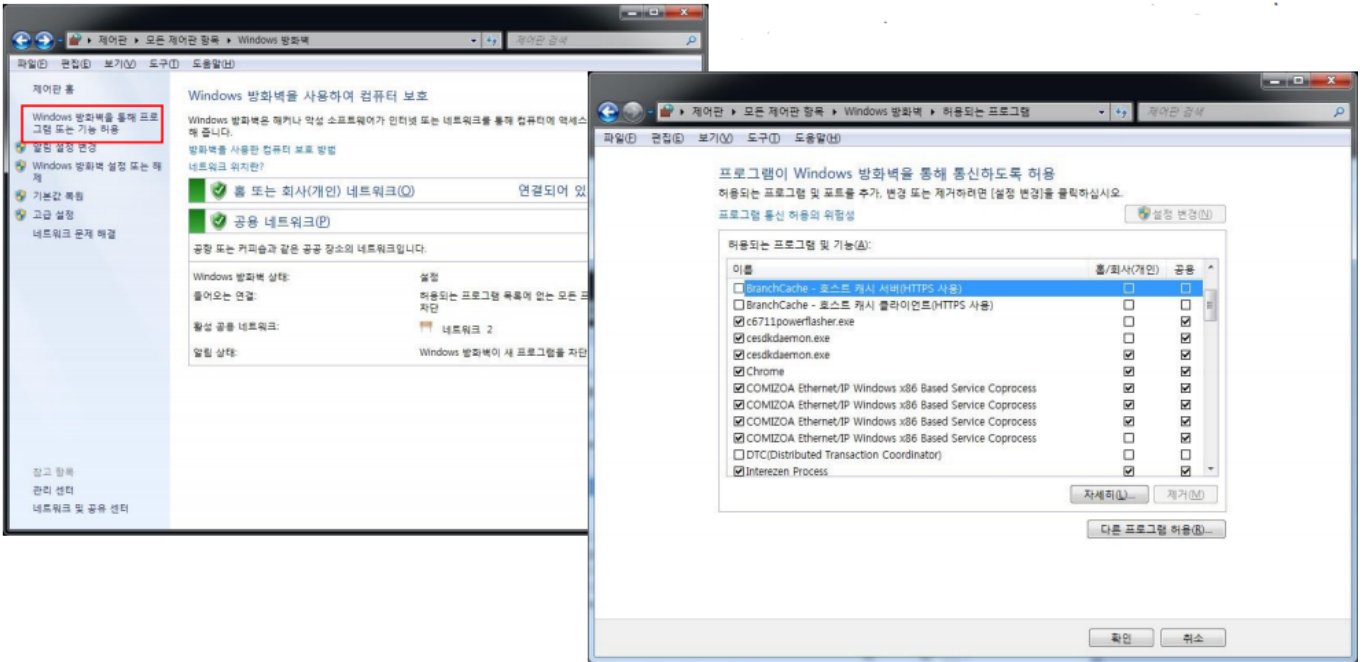

-

- Windows 10

- Windows10 가

-

- taskchd.msc

•

•

가

* IP

* IP

* 가 (Windows 7)

- [Windows 방화벽] - [프로그램 또는 기능 허용] - [프로그램 또는 기능 허용]

* 가 (Windows10)

- [Windows 방화벽] - [앱 허용] - [앱 허용]

* 가

*