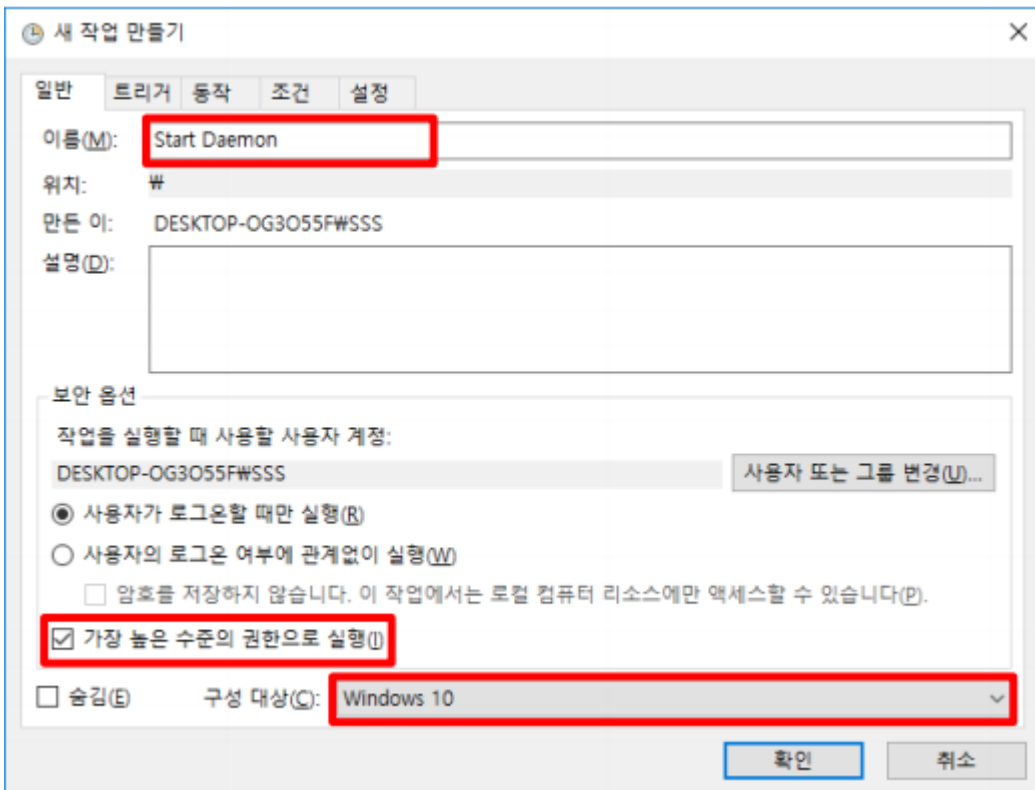

-

- Windows 10

- Windows10 가

-

- taskchd.msc

•

•

가

* IP

* IP

* 가 (Windows 7)

- [Windows 방화벽] - [프로그램 또는 기능 허용] - [프로그램 또는 기능 허용]

* 가 (Windows10)

- [Windows 방화벽] - [앱 허용] - [앱 허용]

* 가

*