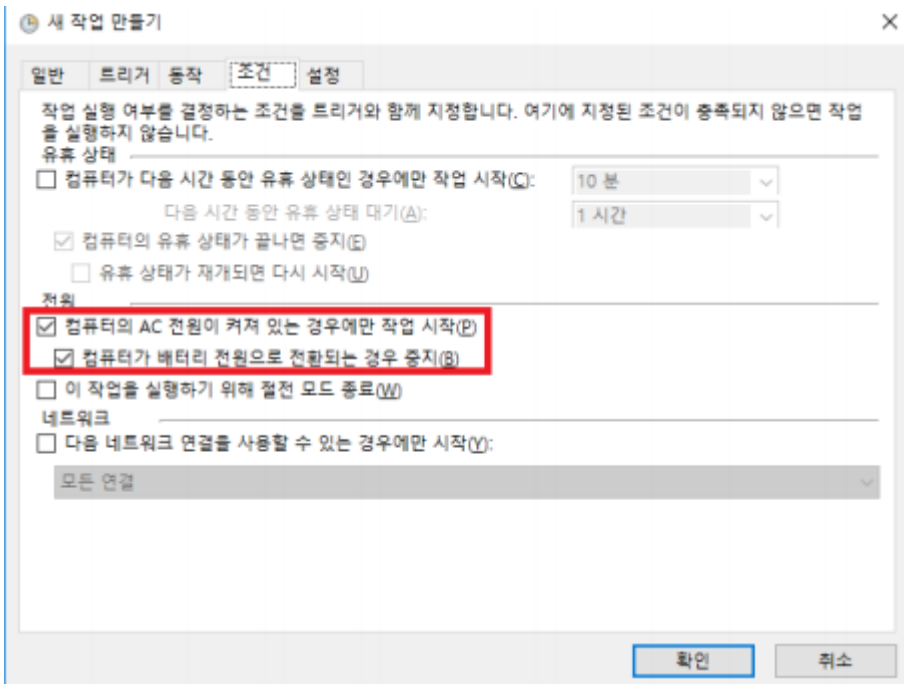

-

- Windows 10

- Windows10 가

-

- taskchd.msc

•

•

가

* IP

* IP

* 가 (Windows 7)

- [Windows 방화벽] - [프로그램 또는 기능 허용] - [프로그램 또는 기능 허용]

* 가 (Windows10)

- [Windows 방화벽] - [앱 허용] - [앱 허용]

* 가

*