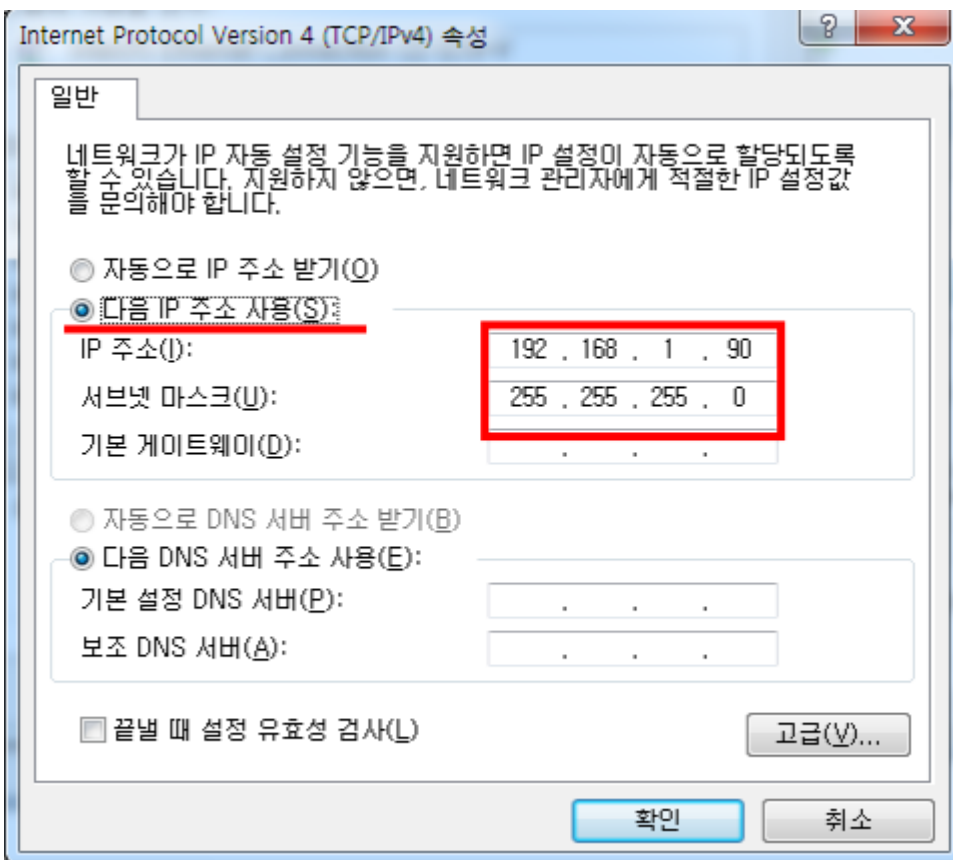

-

- Windows 10

- Windows10 가

-

- taskchd.msc

•

•

가

* IP

* IP

* 가 (Windows 7)

- [Windows 방화벽] - [프로그램 또는 기능 허용] - [프로그램 또는 기능 허용]

* 가 (Windows10)

- [Windows 방화벽] - [앱 허용] - [앱 허용]

* 가

*