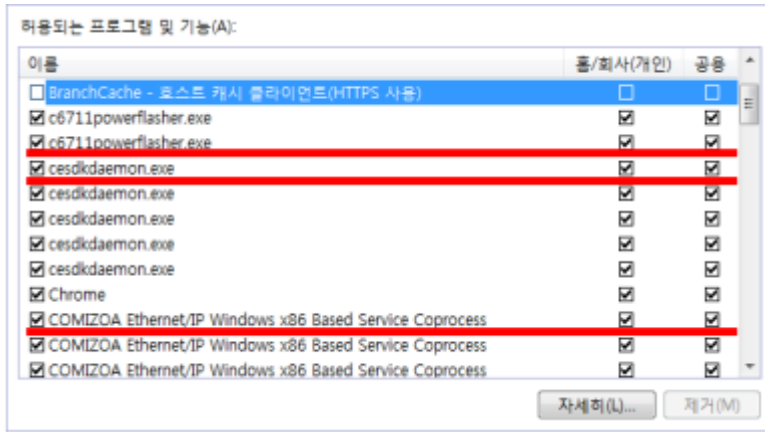

* IP

* IP

* 가 (Windows 7)

- [Windows 방화벽] - [프로그램 또는 기능 허용] - [프로그램 또는 기능 허용]

* 가 (Windows10)

- [Windows 방화벽] - [앱 허용] - [앱 허용]

* 가

*