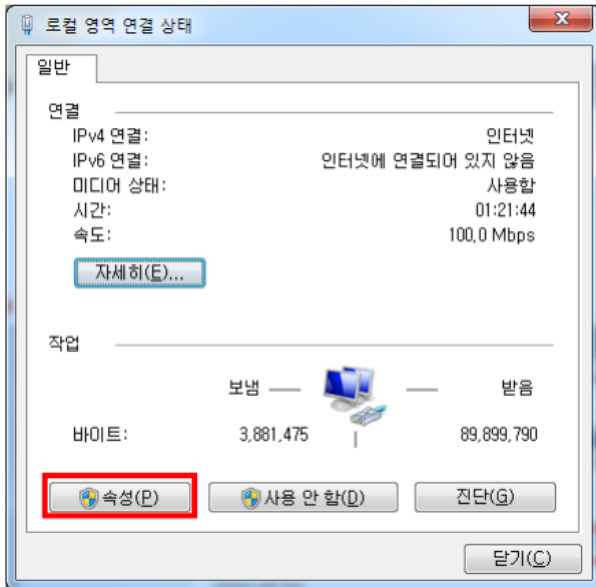

-

- Windows 10

- Windows10 가

-

- taskchd.msc

•

•

가

* IP

* IP

* 가 (Windows 7)

- [Windows 방화벽] - [프로그램 또는 기능 허용] - [프로그램 또는 기능 허용]

* 가 (Windows10)

- [Windows 방화벽] - [앱 허용] - [앱 허용]

* 가

*