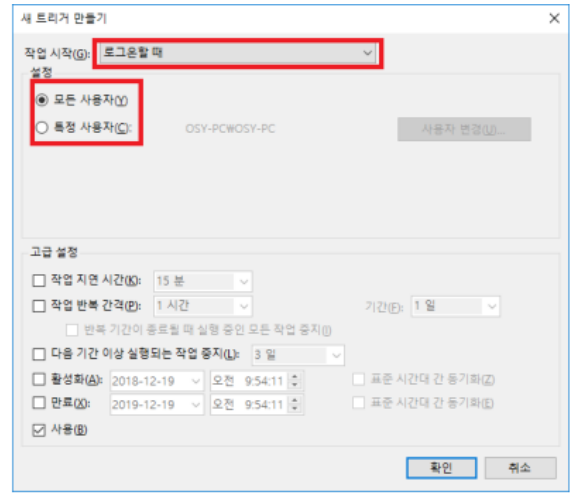

-

- Windows 10

- Windows10 가

-

- taskchd.msc

•

•

가

* IP

* IP

* 가 (Windows 7)

- [Windows 방화벽] - [프로그램 또는 기능 허용] - [프로그램 또는 기능 허용]

* 가 (Windows10)

- [Windows 방화벽] - [앱 허용] - [앱 허용]

* 가

*