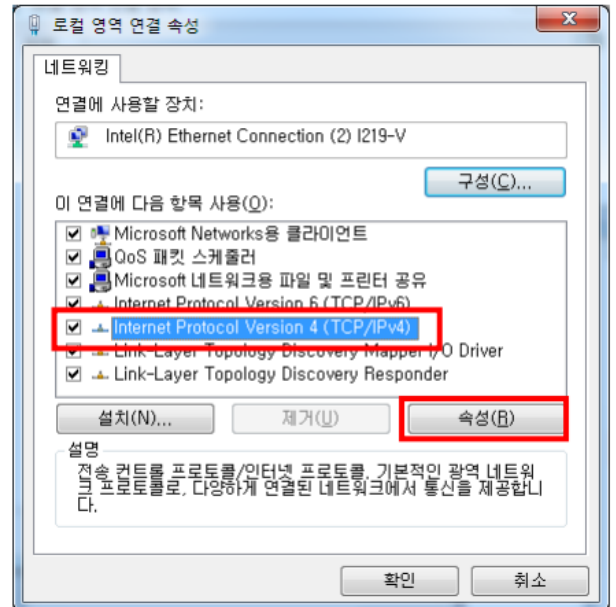

-

- Windows 10

- Windows10 가

-

- taskchd.msc

•

•

가

* IP

* IP

* 가 (Windows 7)

- [Windows 방화벽] - [프로그램 또는 기능 허용] - [프로그램 또는 기능 허용]

* 가 (Windows10)

- [Windows 방화벽] - [앱 허용] - [앱 허용]

* 가

*