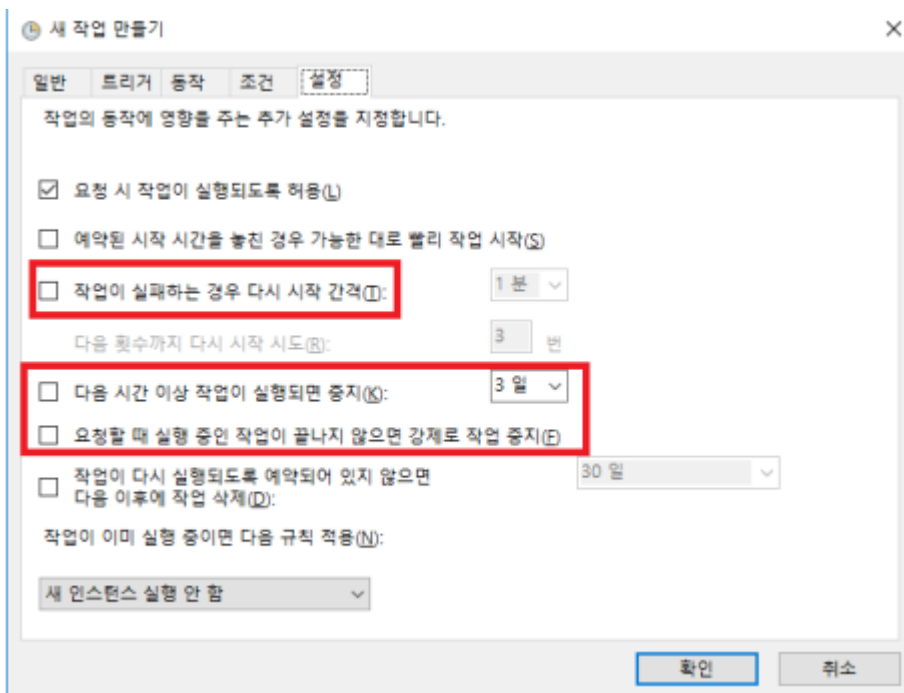

-

- Windows 10

- Windows10 가

-

- taskchd.msc

•

•

가

* IP

* IP

* 가 (Windows 7)

- [Windows 방화벽] - [프로그램 또는 기능 허용] - [프로그램 또는 기능 허용]

* 가 (Windows10)

- [Windows 방화벽] - [앱 허용] - [앱 허용]

* 가

*