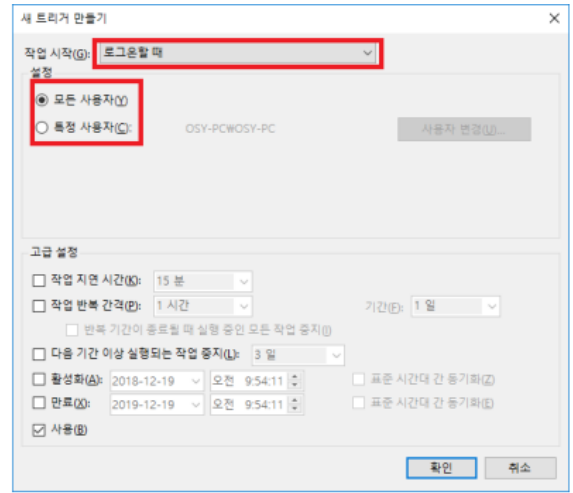

-
- taskchd.msc

•

•

가

3. IP

*

- [] - [] - []

* IP