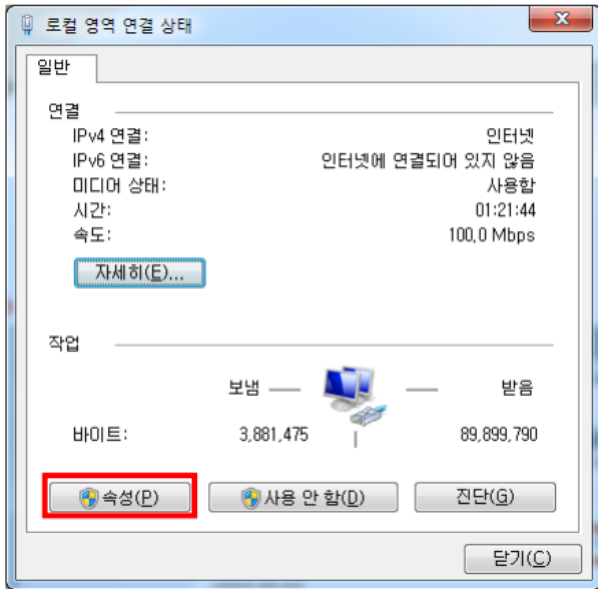

-
- taskchd.msc

•

•

가

3. IP

*

- [] - [] - []

* IP