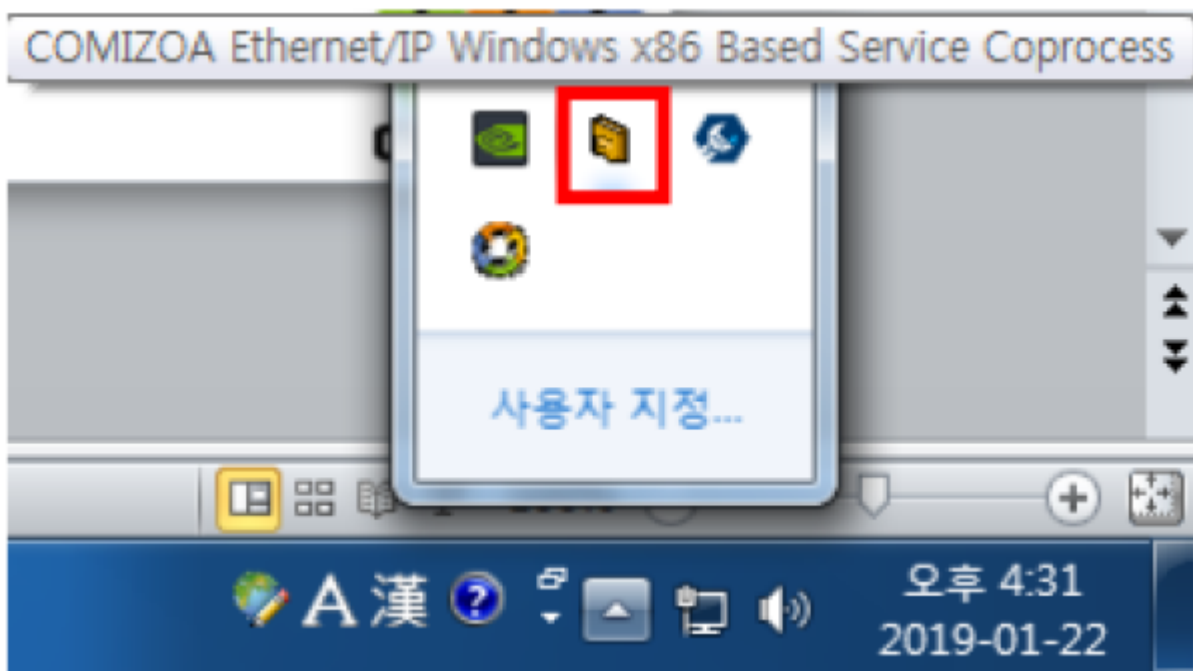

1. Daemon 1

2. 2

3. IP 7

4. 8

5. 10

cEIP Setup

× cEIP

1. Daemon

- Daemon CeSDKDaemon.exe

- Daemon Service Coprocess가

COMIZOA Ethernet/IP Windows x86 Based

2.

- Windows 7
-

가

1. C:\ProgramData\Microsoft\Windows\Start Menu\Programs\Startup

2.C:\Users\ /Appdata\Roaming\Microsoft\Windows\Start Menu\Programs\Startup