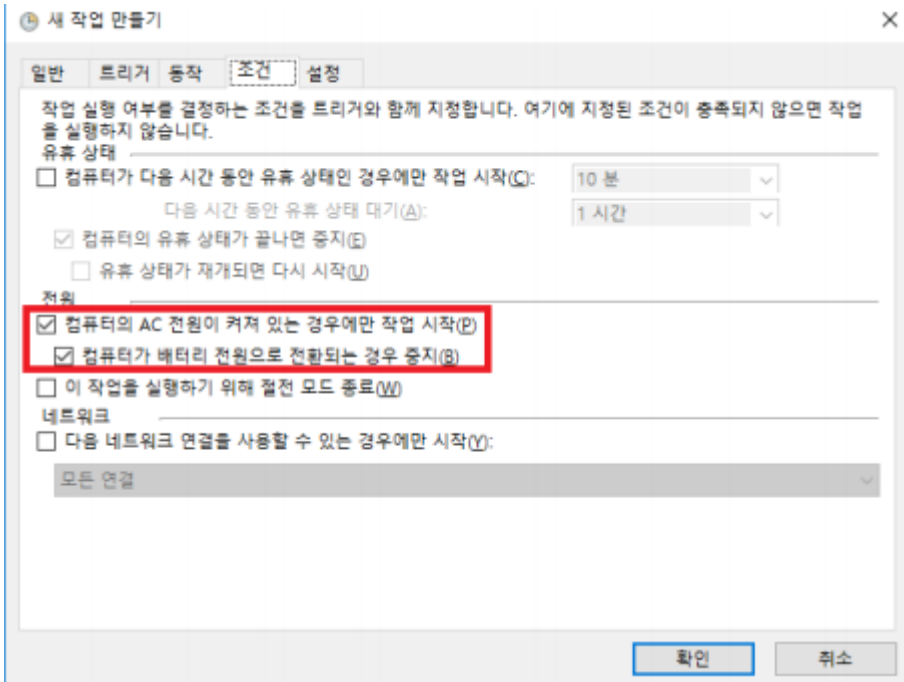

-
- taskchd.msc

•

•

가

3. IP

*

- [] - [] - []

* IP