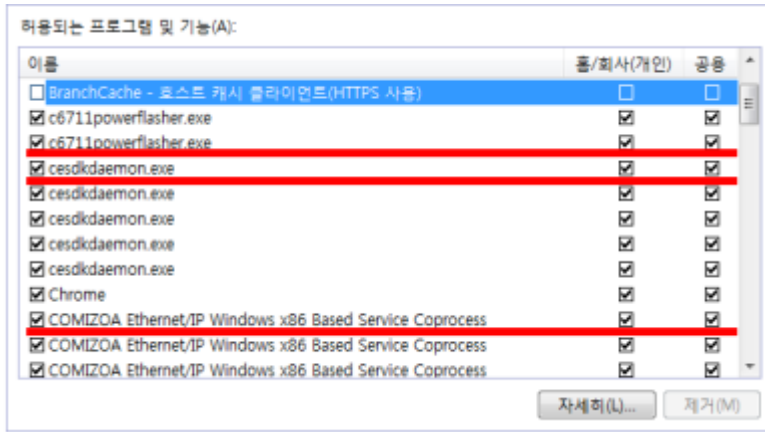

* 가

*

1. C6711powerflasher.exe(ceMN-IP ,)
2. Cesdkdaemon.exe
3. COMIZOA Ethernet/IP Windows x86 Based Service Coprocess

* 3가 ,

5.

* LAN 가 ceNetConfig.ini .

*

- - 192.168.1.XX(3.IP IP) - [ ] - [ ]
- ceNetconfig.ini ( )

*

- 64bit: C:/Windows/SysWOW64/ceNetConfig.ini
- 32bit: C:/Windows/System32/ceNetConfig.ini

*

- LAN Daemon IP