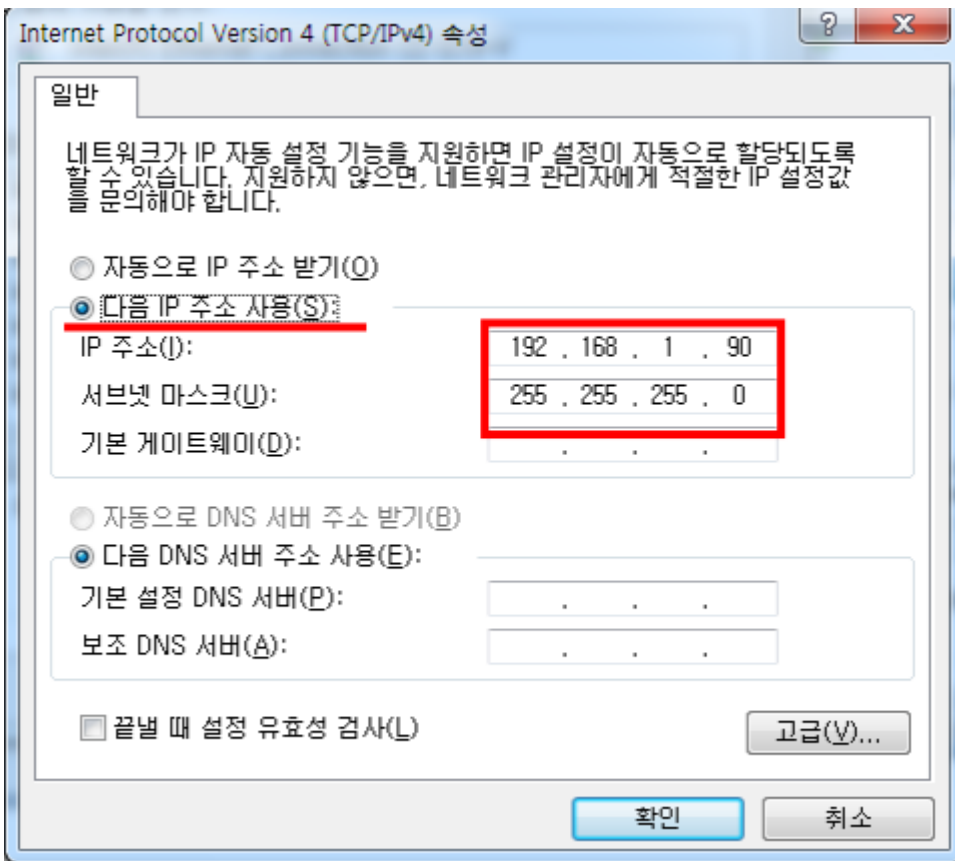

-
- taskchd.msc

•

•

가

3. IP

*

- [] - [] - []

* IP