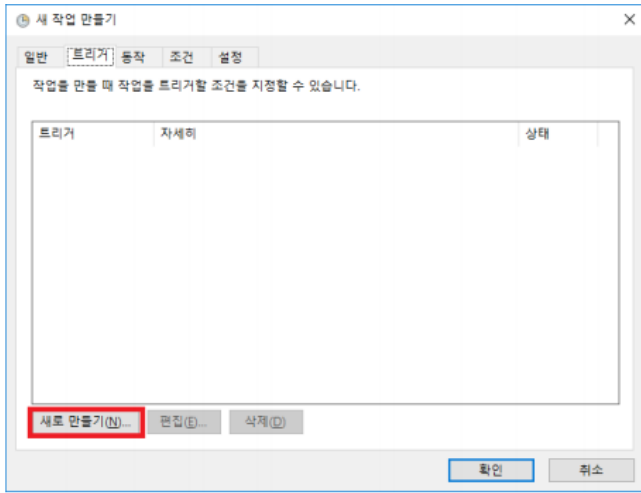

-
- taskchd.msc

•

•

가

3. IP

*

- [] - [] - []

* IP