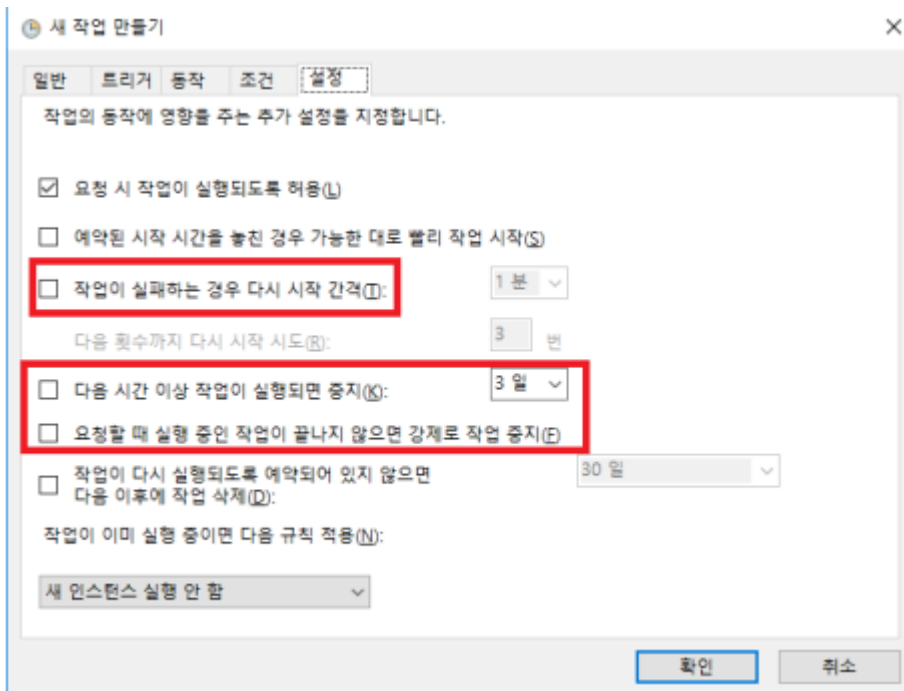

-
- taskchd.msc

•

•

가

3. IP

*

- [] - [] - []

* IP