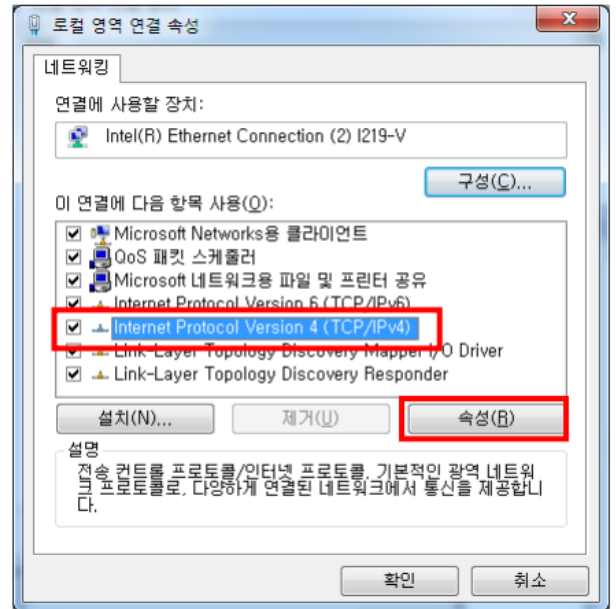

-
- taskchd.msc

•

•

가

3. IP

*

- [] - [] - []

* IP