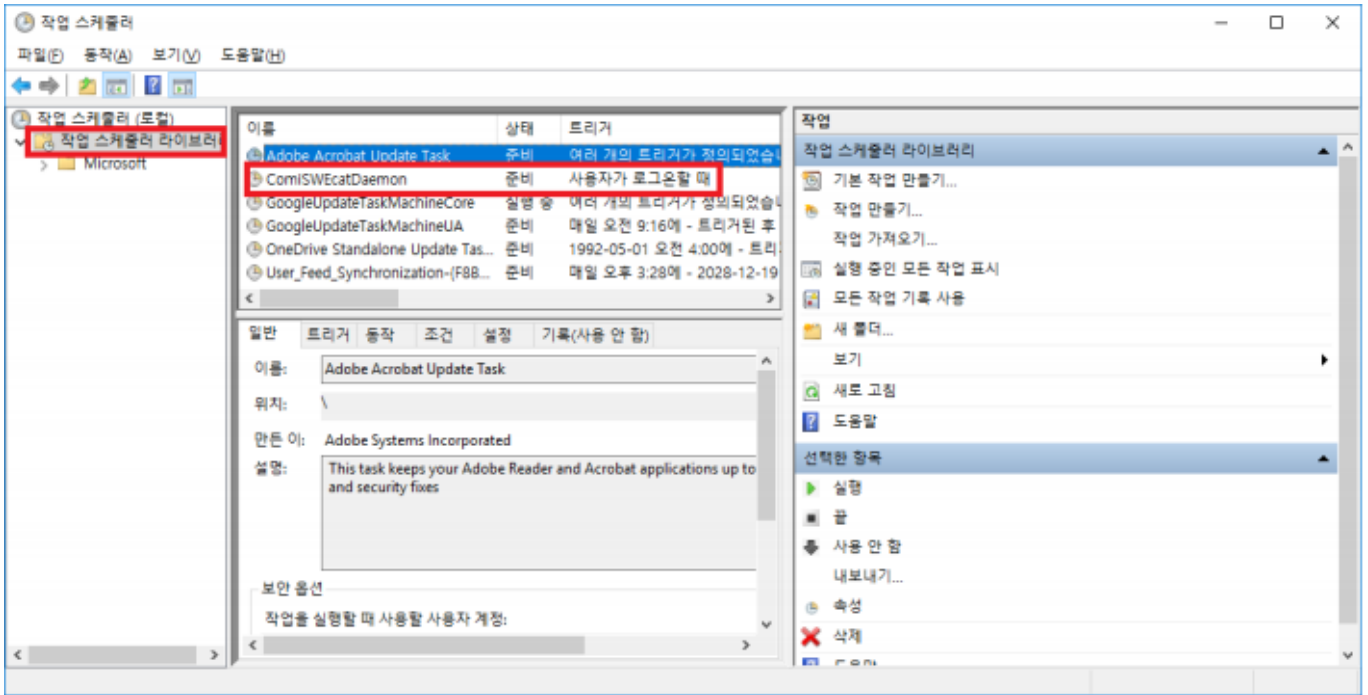

-
- taskchd.msc

•

•

가

3. IP

*

- [] - [] - []

* IP