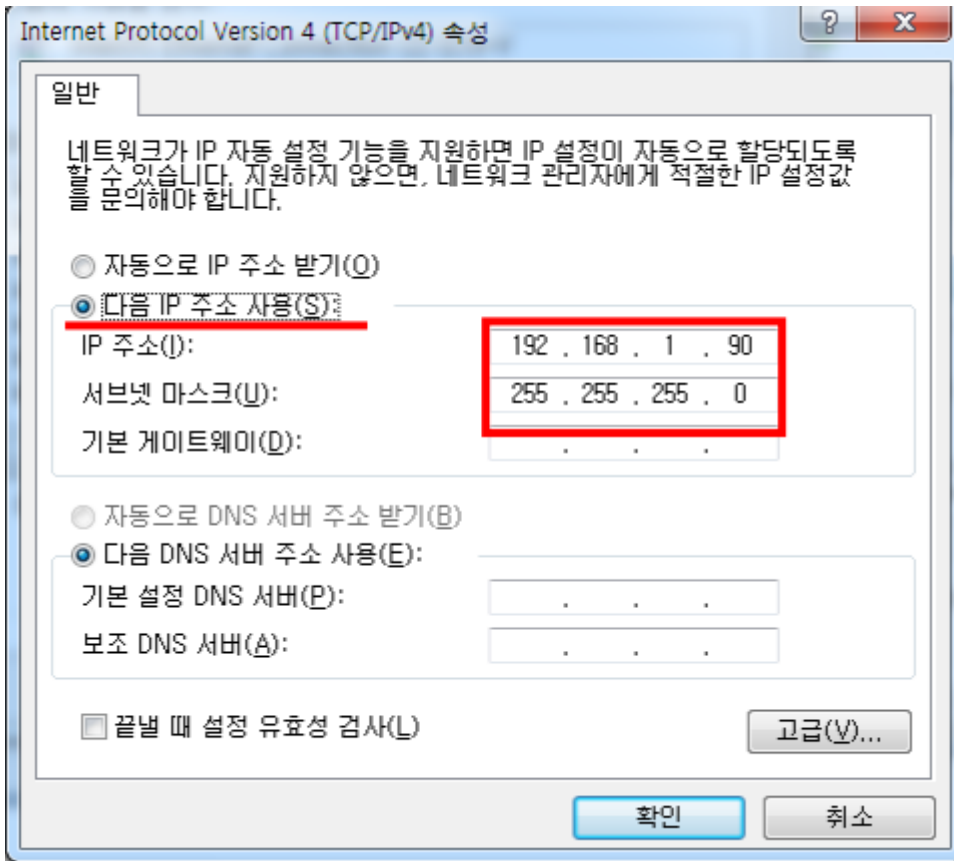

• cEIP

P LED

ON, A LED

Step 2. cEIP IP

• - [] - [] - []

- 192.168.1.1 ~ 192.168.1.100 IP

File Name	Date and Time	Type	Size
VersionManager	2021-10-28 오후 3:36	파일 폴더	
ceNetConfig.exe	2011-03-08 오전 11:06	응용 프로그램	423KB
ceSDKDLL.dll	2019-02-22 오전 9:46	응용 프로그램 확장	3,045KB
CmeBuilder.exe	2015-05-21 오후 2:42	응용 프로그램	3,169KB
DIChecker.exe	2021-02-05 오후 1:13	응용 프로그램	22KB
MADIC.exe	2019-04-05 오후 4:49	응용 프로그램	2,849KB
RDLLMFC.dll	2009-06-09 오후 1:19	응용 프로그램 확장	32KB
VelocityGraph.exe	2013-10-31 오후 2:19	응용 프로그램	1,429KB