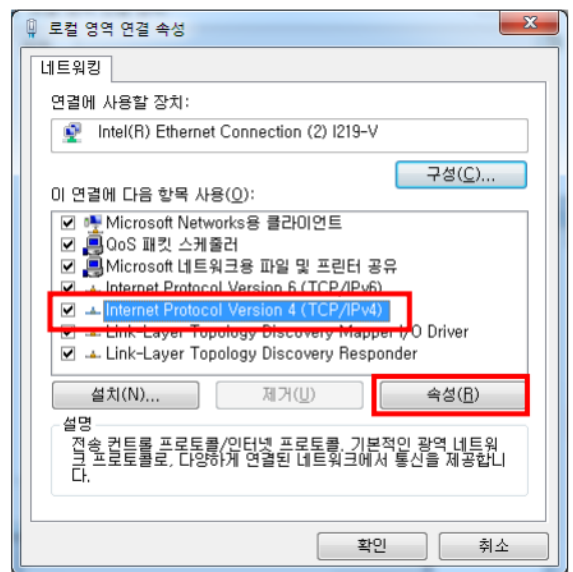

• cEIP

P LED

ON, A LED

Step 2. cEIP IP

• - [] - [] - []

- 192.168.1.1 ~ 192.168.1.100 IP

File Name	Date and Time	Type	Size
VersionManager	2021-10-28 오후 3:36	파일 폴더	
ceNetConfig.exe	2011-03-08 오전 11:06	응용 프로그램	423KB
ceSDKDLL.dll	2019-02-22 오전 9:46	응용 프로그램 확장	3,045KB
CmeBuilder.exe	2015-05-21 오후 2:42	응용 프로그램	3,169KB
DIChecker.exe	2021-02-05 오후 1:13	응용 프로그램	22KB
MADIC.exe	2019-04-05 오후 4:49	응용 프로그램	2,849KB
RDLLMFC.dll	2009-06-09 오후 1:19	응용 프로그램 확장	32KB
VelocityGraph.exe	2013-10-31 오후 2:19	응용 프로그램	1,429KB