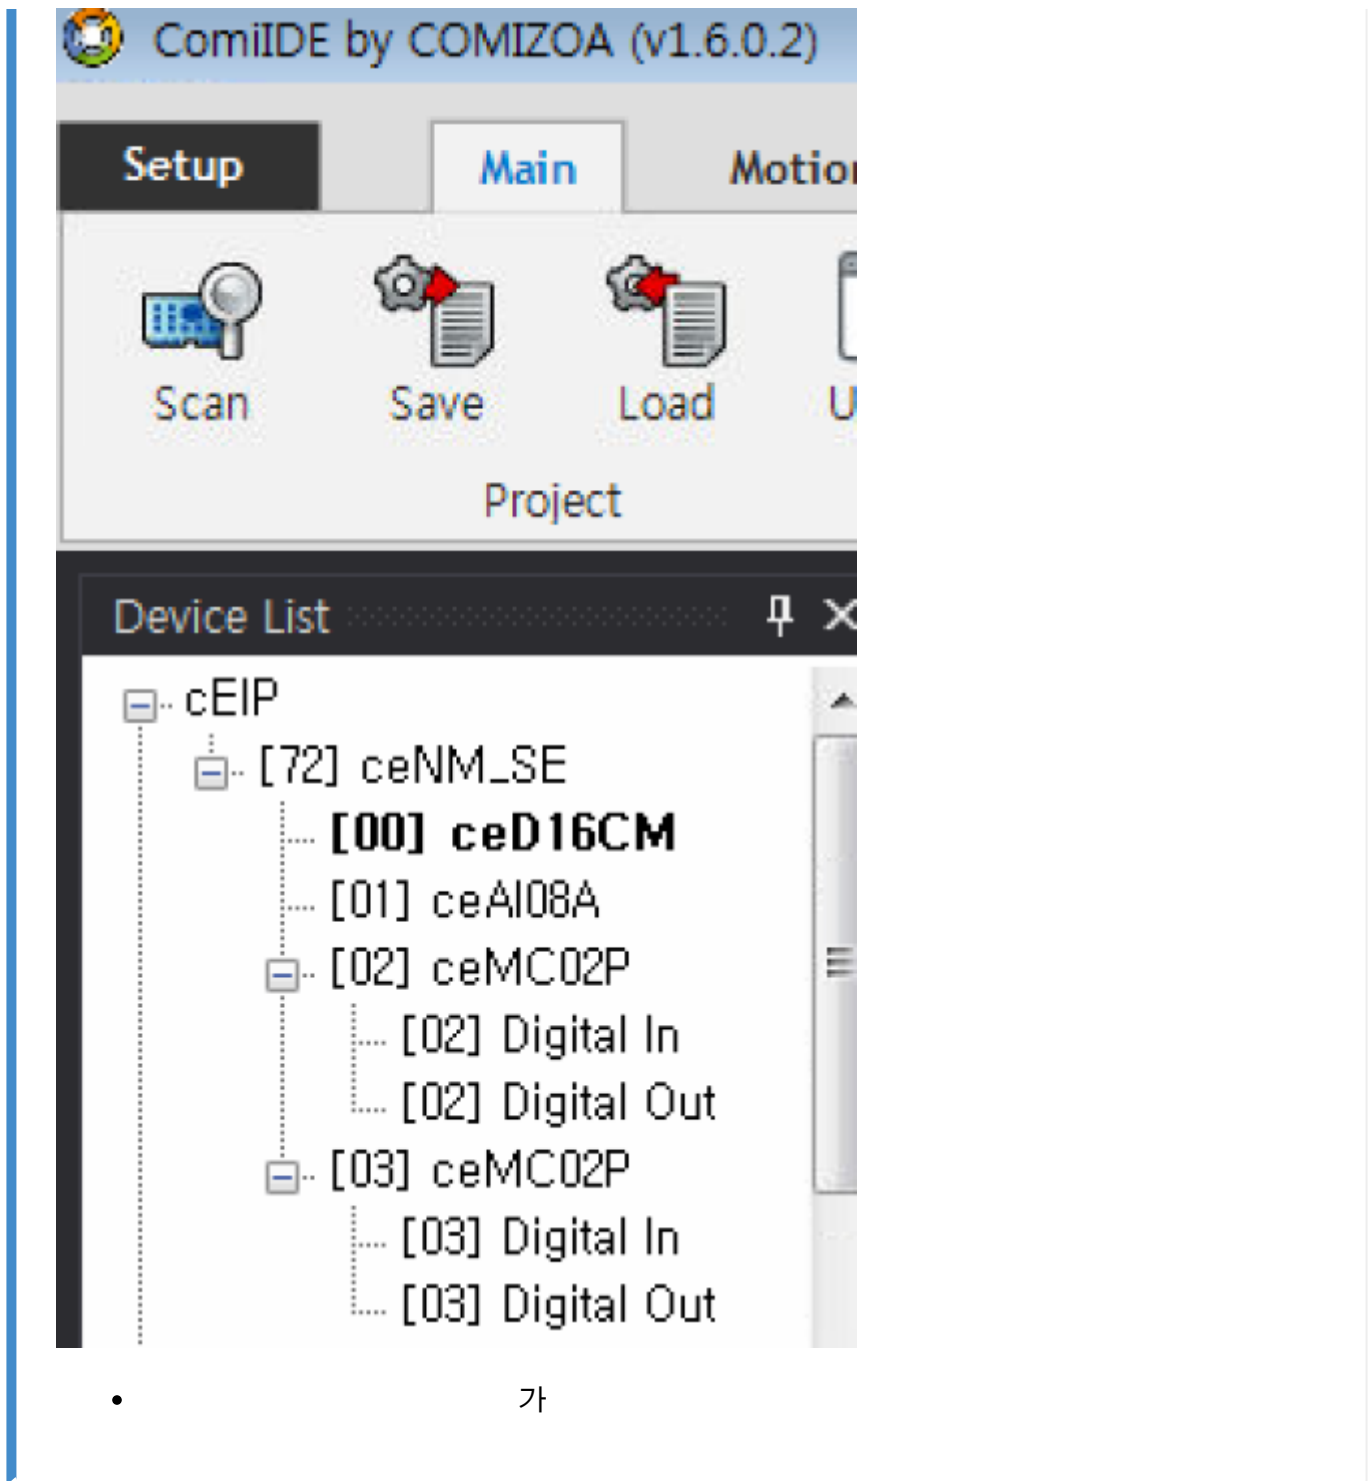

• cEIP

P LED

ON, A LED

Step 2. cEIP IP

• - [] - [] - []

- 192.168.1.1 ~ 192.168.1.100 IP

File Name	Date and Time	Type	Size
VersionManager	2021-10-28 오후 3:36	파일 폴더	
ceNetConfig.exe	2011-03-08 오전 11:06	응용 프로그램	423KB
ceSDKDLL.dll	2019-02-22 오전 9:46	응용 프로그램 확장	3,045KB
CmeBuilder.exe	2015-05-21 오후 2:42	응용 프로그램	3,169KB
DIChecker.exe	2021-02-05 오후 1:13	응용 프로그램	22KB
MADIC.exe	2019-04-05 오후 4:49	응용 프로그램	2,849KB
RDLLMFC.dll	2009-06-09 오후 1:19	응용 프로그램 확장	32KB
VelocityGraph.exe	2013-10-31 오후 2:19	응용 프로그램	1,429KB

- cEIP ceNetConfig.exe

- IP
- IP가 Save

- MADIC
- 가

ComiIDE

- ComilDE Scan cEIP

See Also

[cEIP](#) [cEIP](#) [가](#)

From: