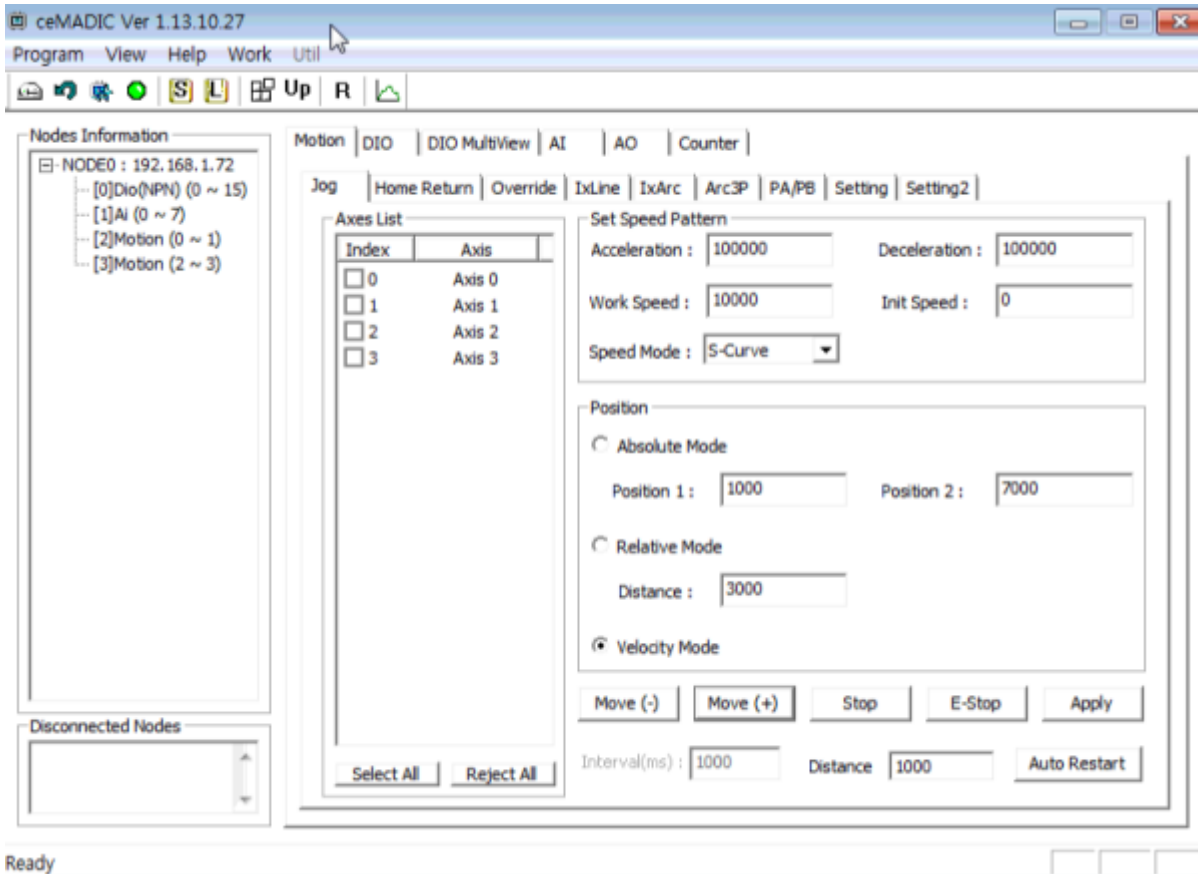

- MADIC
- 가

ComiIDE