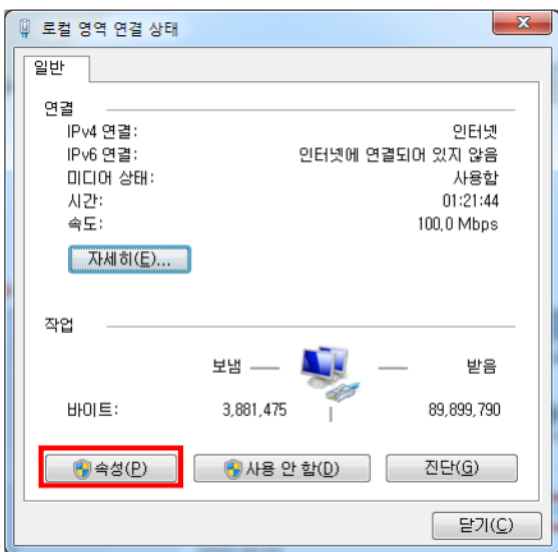

• cEIP

P LED

ON, A LED

Step 2. cEIP IP

• - [] - [] - []

- 192.168.1.1 ~ 192.168.1.100 IP

File Name	Date and Time	Type	Size
VersionManager	2021-10-28 오후 3:36	파일 폴더	
ceNetConfig.exe	2011-03-08 오전 11:06	응용 프로그램	423KB
ceSDKDLL.dll	2019-02-22 오전 9:46	응용 프로그램 확장	3,045KB
CmeBuilder.exe	2015-05-21 오후 2:42	응용 프로그램	3,169KB
DIChecker.exe	2021-02-05 오후 1:13	응용 프로그램	22KB
MADIC.exe	2019-04-05 오후 4:49	응용 프로그램	2,849KB
RDLLMFC.dll	2009-06-09 오후 1:19	응용 프로그램 확장	32KB
VelocityGraph.exe	2013-10-31 오후 2:19	응용 프로그램	1,429KB