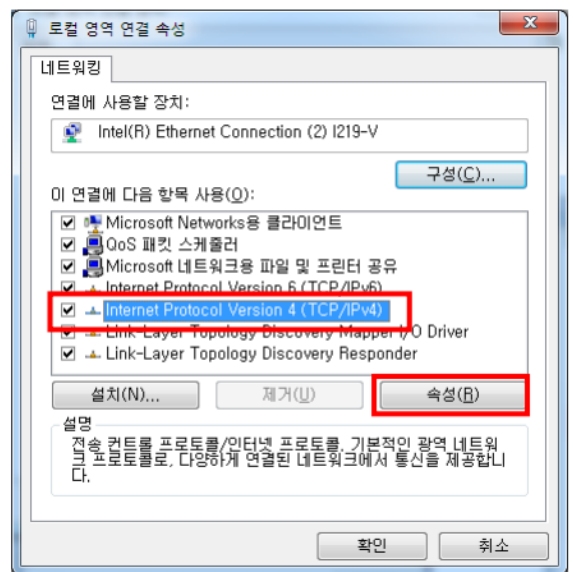

• cEIP

P LED

ON, A LED

Step 2. cEIP IP

• - [] - [] - []

- 192.168.1.1 ~ 192.168.1.100 IP

| | | | |
|-------------------|---------------------|------------|---------|
| VersionManager | 2021-10-28 오후 3:36 | 파일 폴더 | |
| ceNetConfig.exe | 2011-03-08 오전 11:06 | 응용 프로그램 | 423KB |
| ceSDKDLL.dll | 2019-02-22 오전 9:46 | 응용 프로그램 확장 | 3,045KB |
| CmeBuilder.exe | 2015-05-21 오후 2:42 | 응용 프로그램 | 3,169KB |
| DIChecker.exe | 2021-02-05 오후 1:13 | 응용 프로그램 | 22KB |
| MADIC.exe | 2019-04-05 오후 4:49 | 응용 프로그램 | 2,849KB |
| RDLLMFC.dll | 2009-06-09 오후 1:19 | 응용 프로그램 확장 | 32KB |
| VelocityGraph.exe | 2013-10-31 오후 2:19 | 응용 프로그램 | 1,429KB |