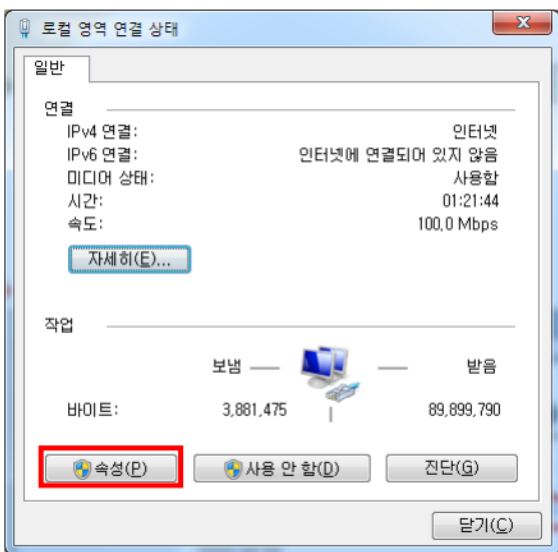

• cEIP

P LED

ON, A LED

Step 2. cEIP IP

• - [] - [] - []

- 192.168.1.1 ~ 192.168.1.100 IP

| | | | |
|-------------------|---------------------|------------|---------|
| VersionManager | 2021-10-28 오후 3:36 | 파일 폴더 | |
| ceNetConfig.exe | 2011-03-08 오전 11:06 | 응용 프로그램 | 423KB |
| ceSDKDLL.dll | 2019-02-22 오전 9:46 | 응용 프로그램 확장 | 3,045KB |
| CmeBuilder.exe | 2015-05-21 오후 2:42 | 응용 프로그램 | 3,169KB |
| DIChecker.exe | 2021-02-05 오후 1:13 | 응용 프로그램 | 22KB |
| MADIC.exe | 2019-04-05 오후 4:49 | 응용 프로그램 | 2,849KB |
| RDLLMFC.dll | 2009-06-09 오후 1:19 | 응용 프로그램 확장 | 32KB |
| VelocityGraph.exe | 2013-10-31 오후 2:19 | 응용 프로그램 | 1,429KB |