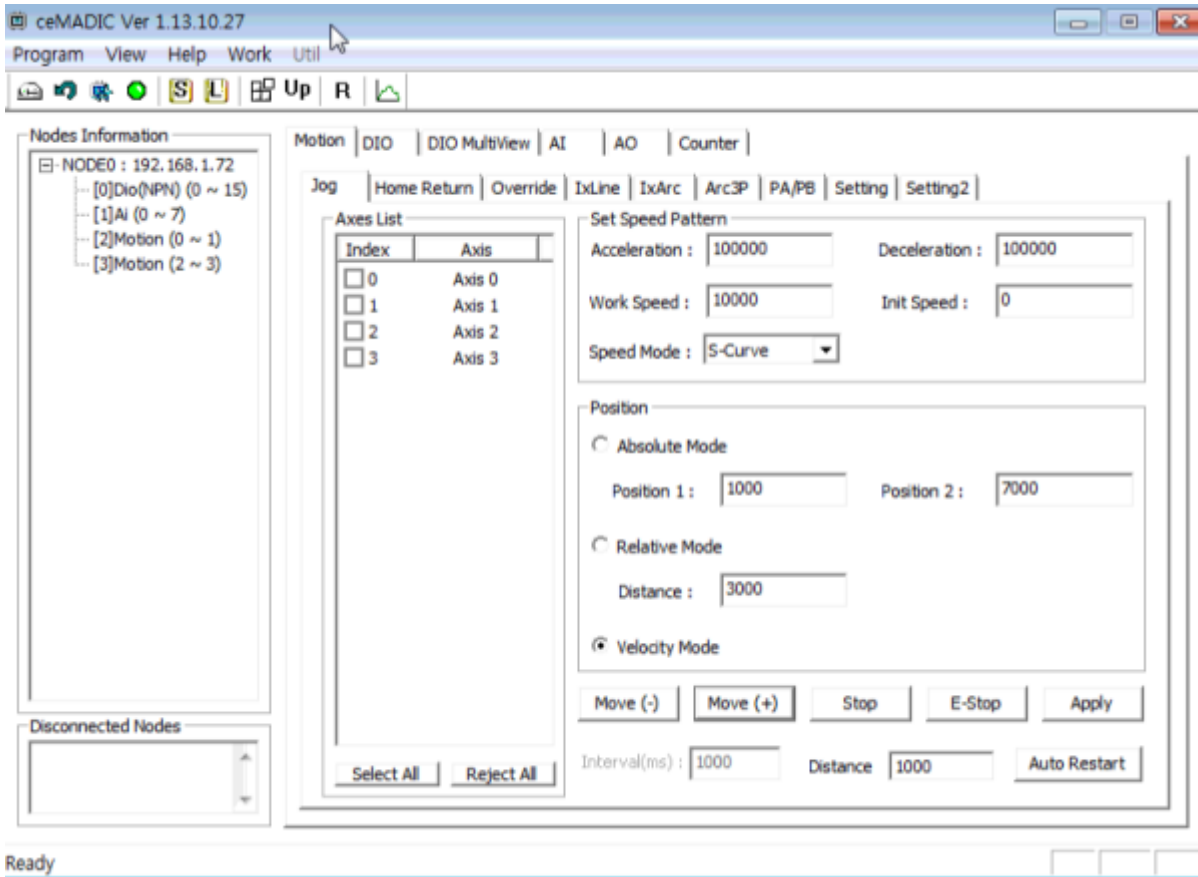

- MADIC
- 가

ComiIDE