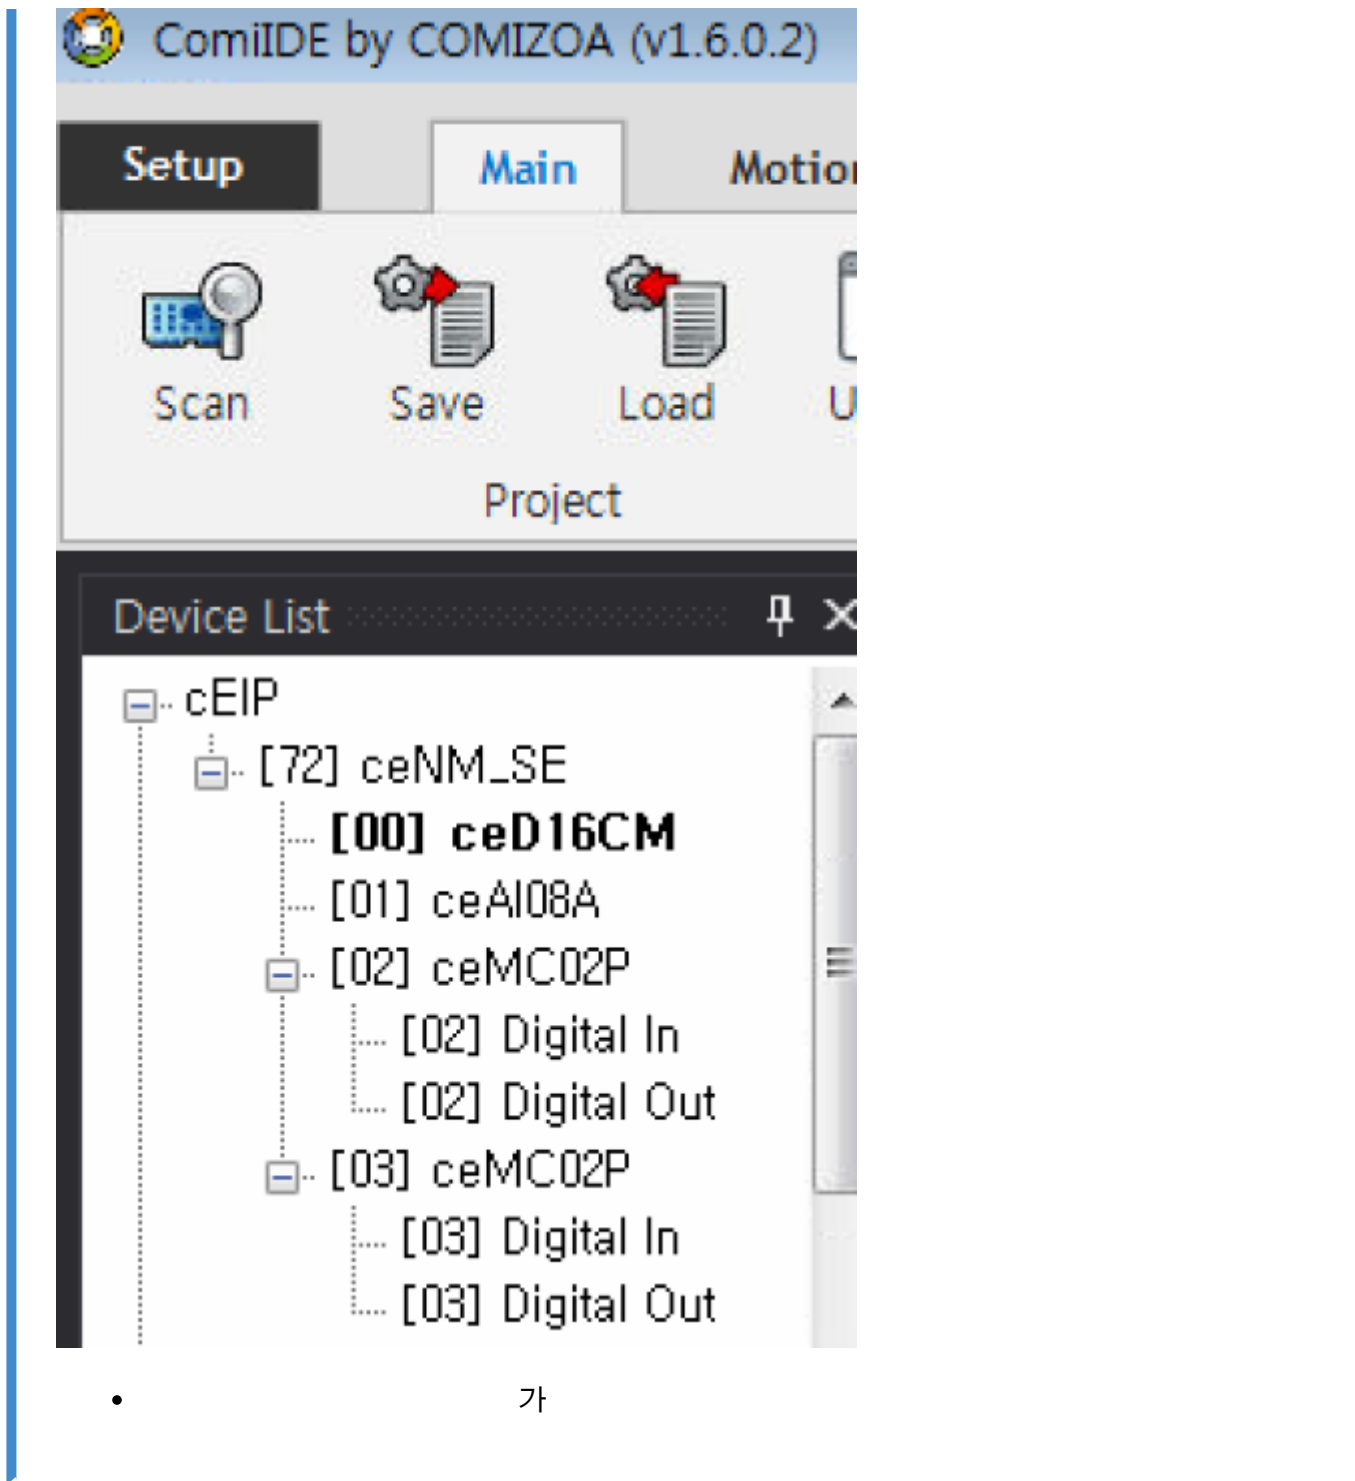

• cEIP

P LED

ON, A LED

Step 2. cEIP IP

• - [] - [] - []

- 192.168.1.1 ~ 192.168.1.100 IP

| | | | |
|-------------------|---------------------|------------|---------|
| VersionManager | 2021-10-28 오후 3:36 | 파일 폴더 | |
| ceNetConfig.exe | 2011-03-08 오전 11:06 | 응용 프로그램 | 423KB |
| ceSDKDLL.dll | 2019-02-22 오전 9:46 | 응용 프로그램 확장 | 3,045KB |
| CmeBuilder.exe | 2015-05-21 오후 2:42 | 응용 프로그램 | 3,169KB |
| DIChecker.exe | 2021-02-05 오후 1:13 | 응용 프로그램 | 22KB |
| MADIC.exe | 2019-04-05 오후 4:49 | 응용 프로그램 | 2,849KB |
| RDLLMFC.dll | 2009-06-09 오후 1:19 | 응용 프로그램 확장 | 32KB |
| VelocityGraph.exe | 2013-10-31 오후 2:19 | 응용 프로그램 | 1,429KB |

- cEIP ceNetConfig.exe

- IP
- IP가 Save

- MADIC
- 가

ComiIDE

- ComilDE Scan cEIP

See Also

[cEIP](#)

[cEIP](#) [가](#)