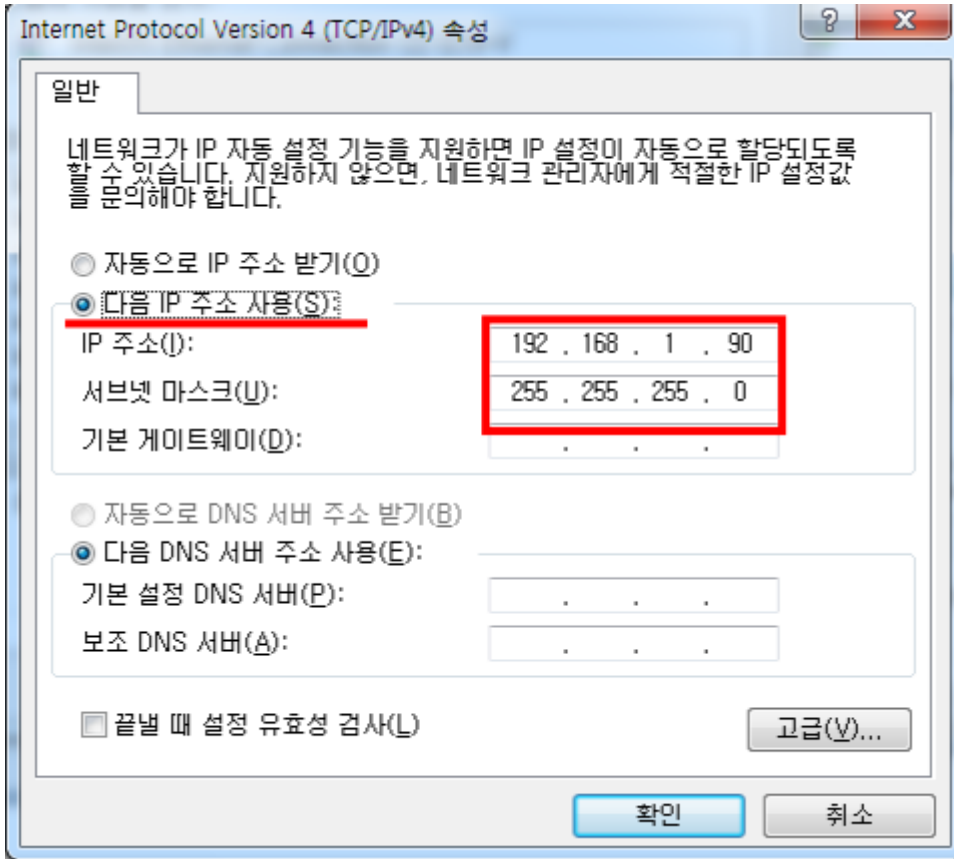

• cEIP

P LED

ON, A LED

Step 2. cEIP IP

• - [] - [] - []

- 192.168.1.1 ~ 192.168.1.100 IP

| | | | |
|-------------------|---------------------|------------|---------|
| VersionManager | 2021-10-28 오후 3:36 | 파일 폴더 | |
| ceNetConfig.exe | 2011-03-08 오전 11:06 | 응용 프로그램 | 423KB |
| ceSDKDLL.dll | 2019-02-22 오전 9:46 | 응용 프로그램 확장 | 3,045KB |
| CmeBuilder.exe | 2015-05-21 오후 2:42 | 응용 프로그램 | 3,169KB |
| DIChecker.exe | 2021-02-05 오후 1:13 | 응용 프로그램 | 22KB |
| MADIC.exe | 2019-04-05 오후 4:49 | 응용 프로그램 | 2,849KB |
| RDLLMFC.dll | 2009-06-09 오후 1:19 | 응용 프로그램 확장 | 32KB |
| VelocityGraph.exe | 2013-10-31 오후 2:19 | 응용 프로그램 | 1,429KB |