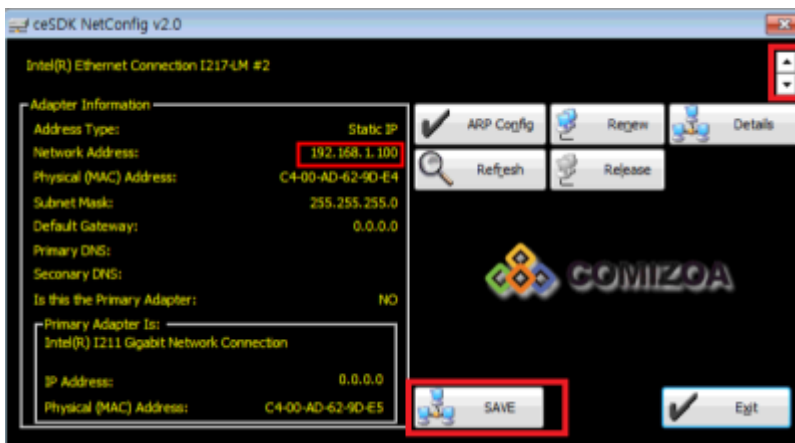

- IP
- IP가 Save