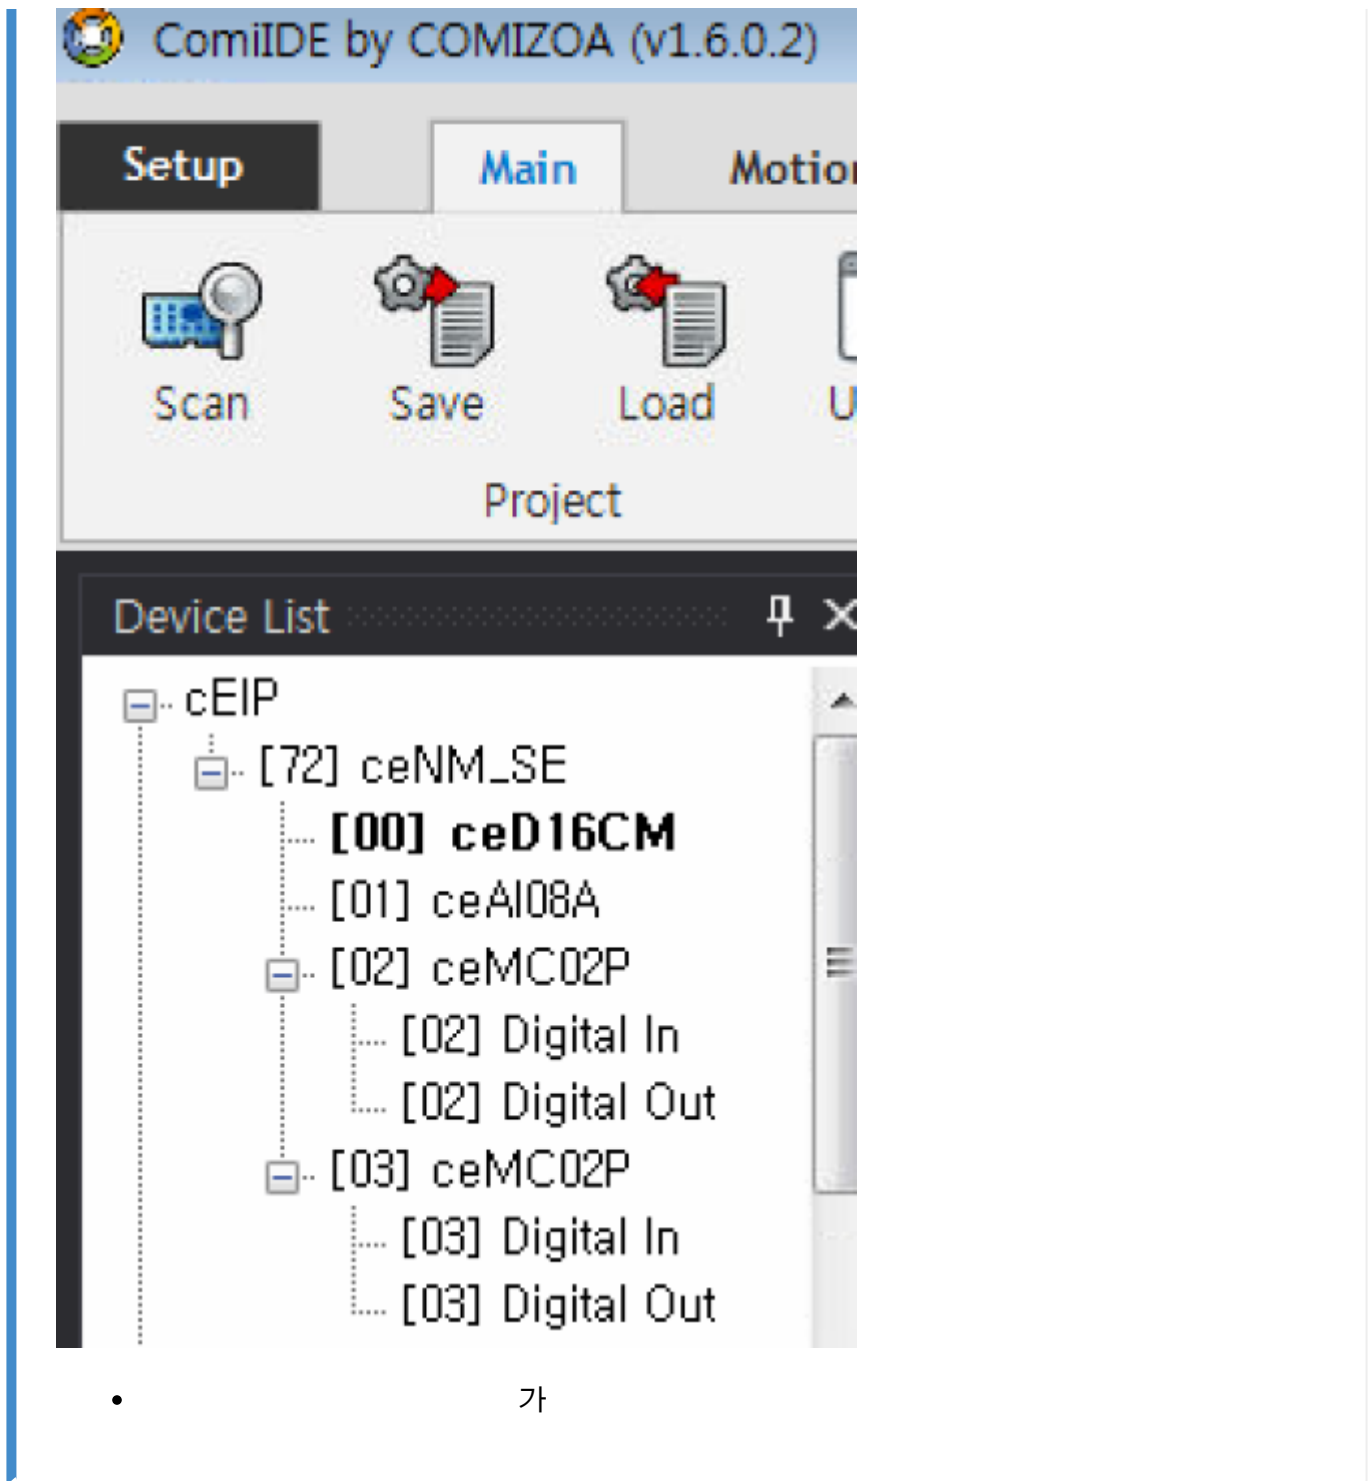

See Also

[cEIP](#)

[cEIP](#)   [가](#)