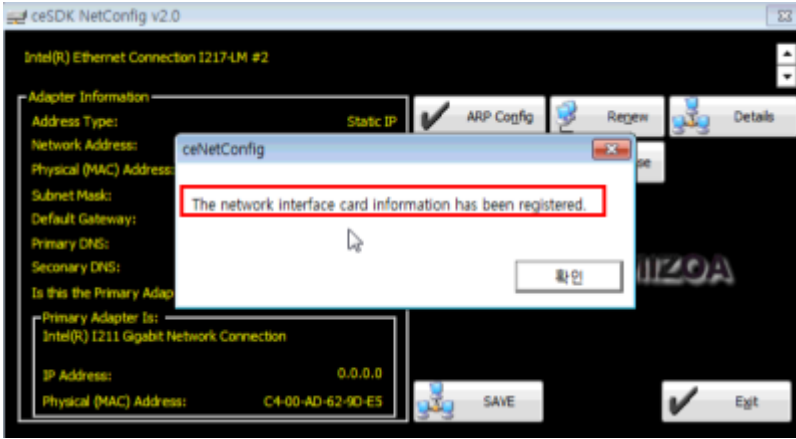

Step 3. Daemon

- cEIP   ceSDKDaemon.exe
- IP가
- Daemon   가   Daemon

Step 4.

MADIC