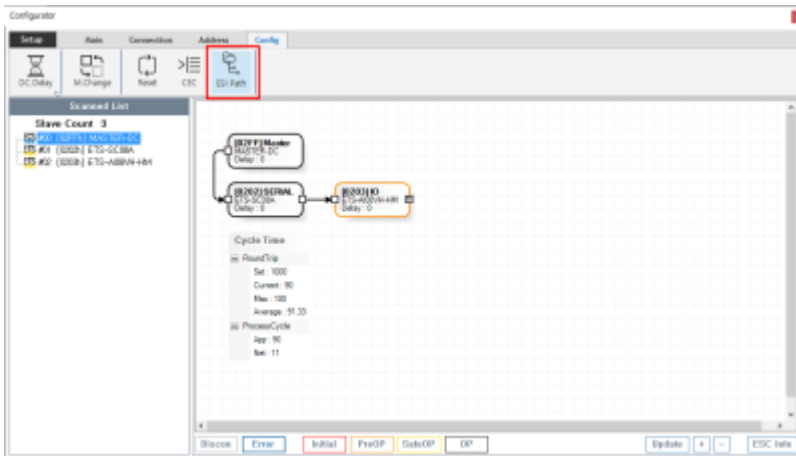

- 1. 1
- 2. Slave Configuration** 1
- 3. **/ IO** 1

PCI

× LX550,LX551,LX552,LX554

1.

- v2.10 , PCI
가 .

2. Slave Configuration

- ComilDE v1.6.6.0 ESI 가 C:\Users(\)\AppData\Roaming\COMIZOA\ESI .

3. / IO