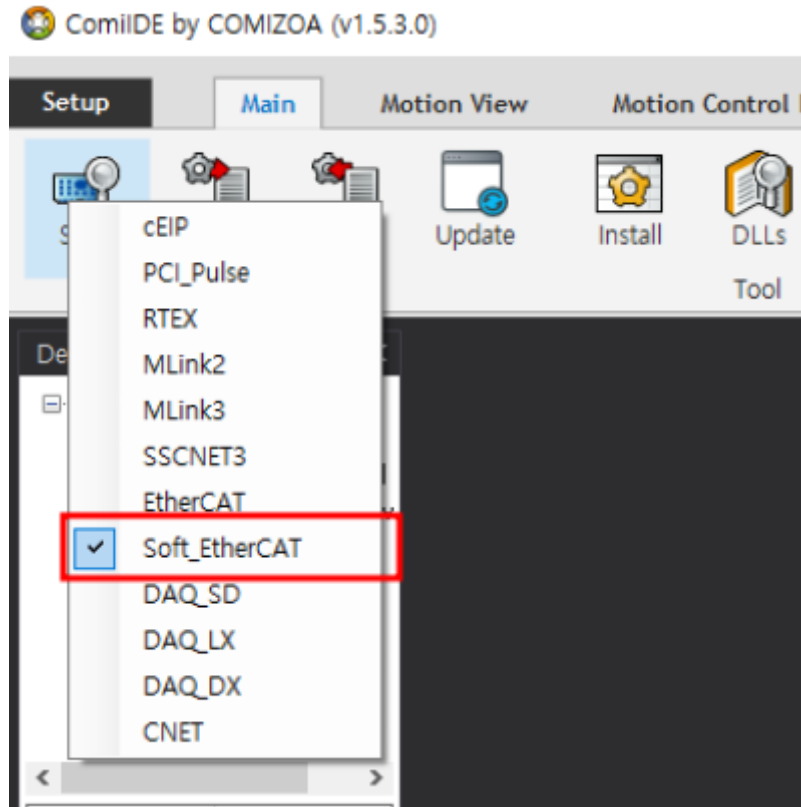

9. **Device List**   **Slave**

10. **DO**   **DI**   **DO**   **LED**   **IDE**   **LED가**

From:
<http://comizoa.co.kr/info/> - -

Permanent link:
<http://comizoa.co.kr/info/doku.php?id=faq:downloadandsetup:ethercat_sw:00_setup>

Last update: **2024/07/08 18:23**