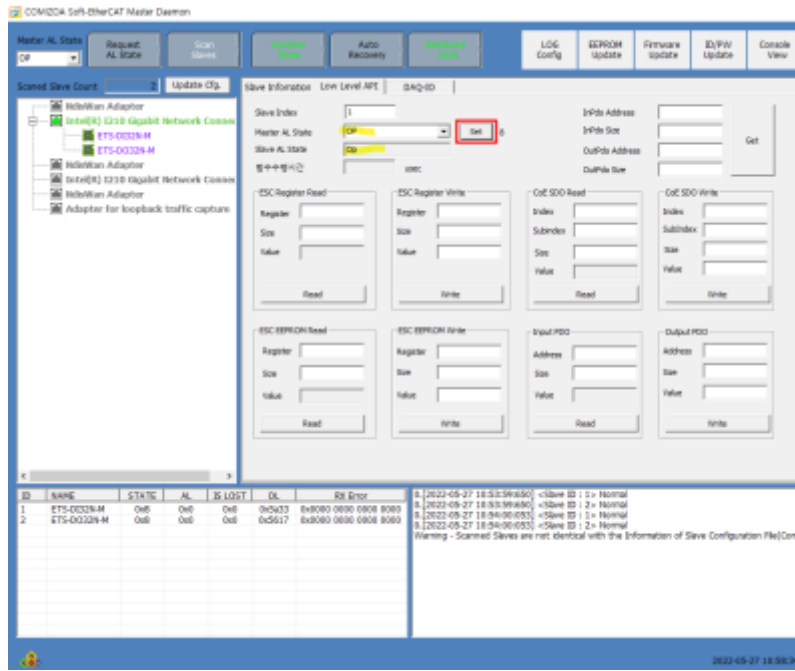

### 4. ID/PW

. ID: administrator PW: administrator

### Slave

6.            **STATE**    **0x8**                            **0x8**                            **Low Level API**  
**Master AL State**    **OP**    **Set**                            **Daemon**