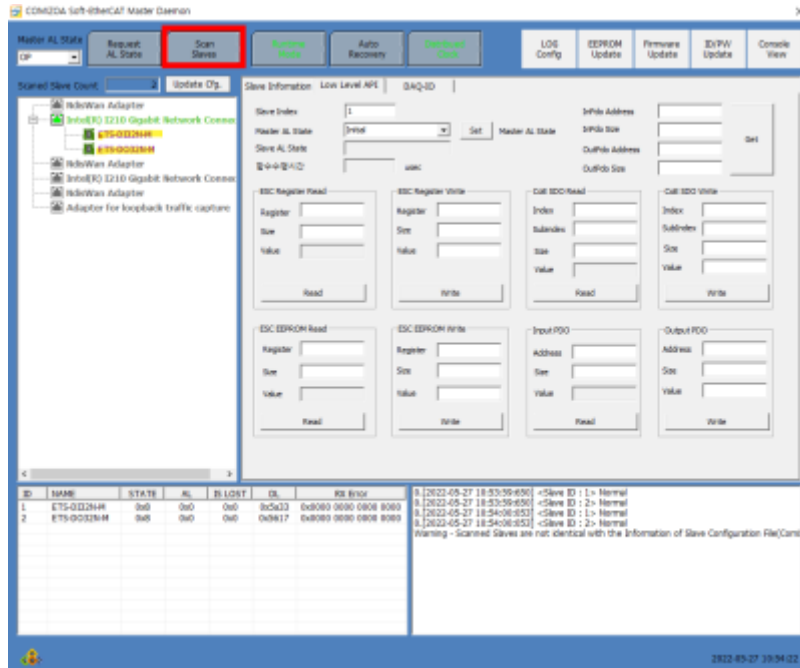

5. Sacn Slaves

Slave

6.   **STATE**   **0x8**   **0x8**   **Low Level API**
Master AL State   **OP**   **Set**   **Daemon**