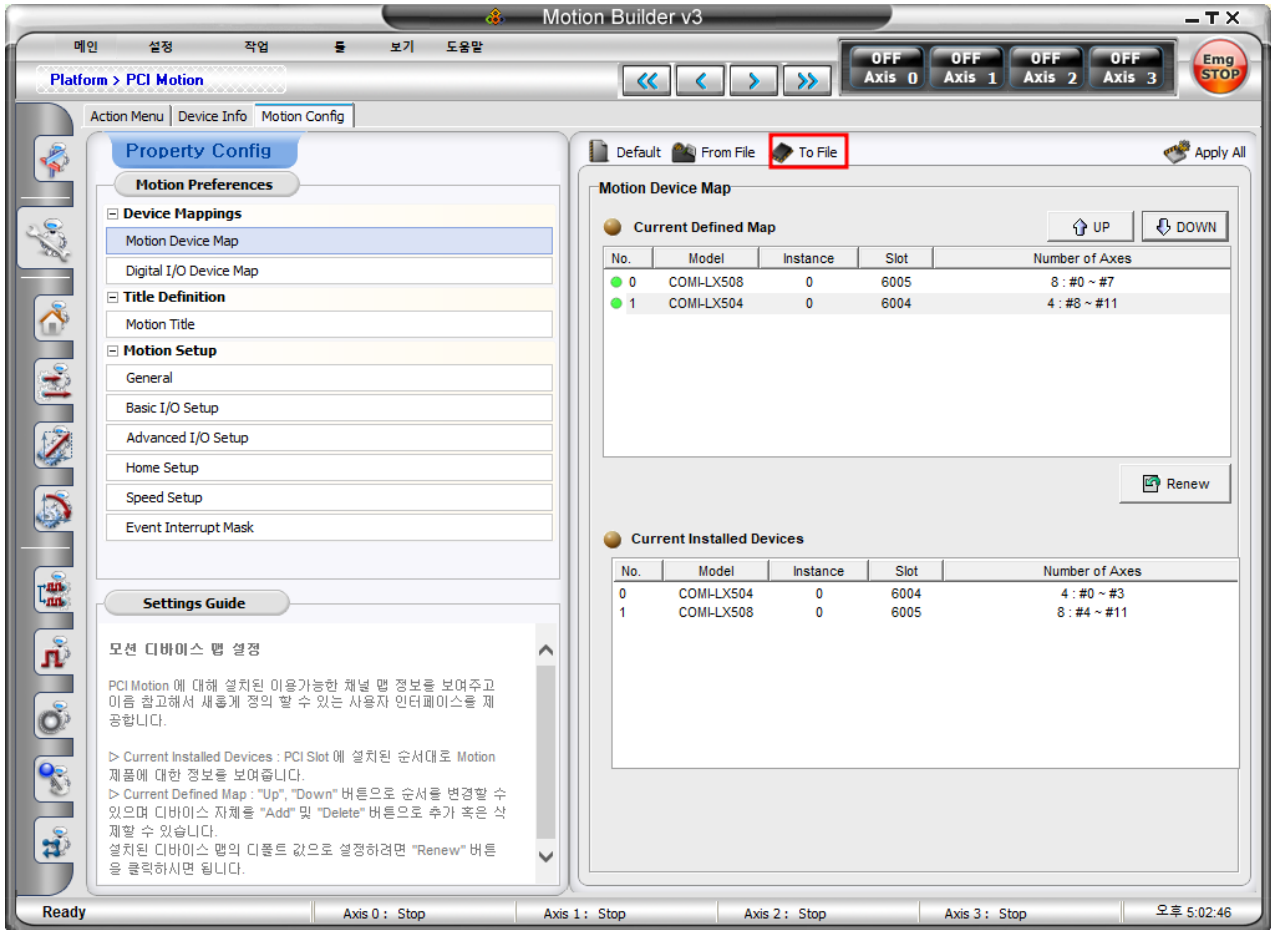

4. From File

CME2