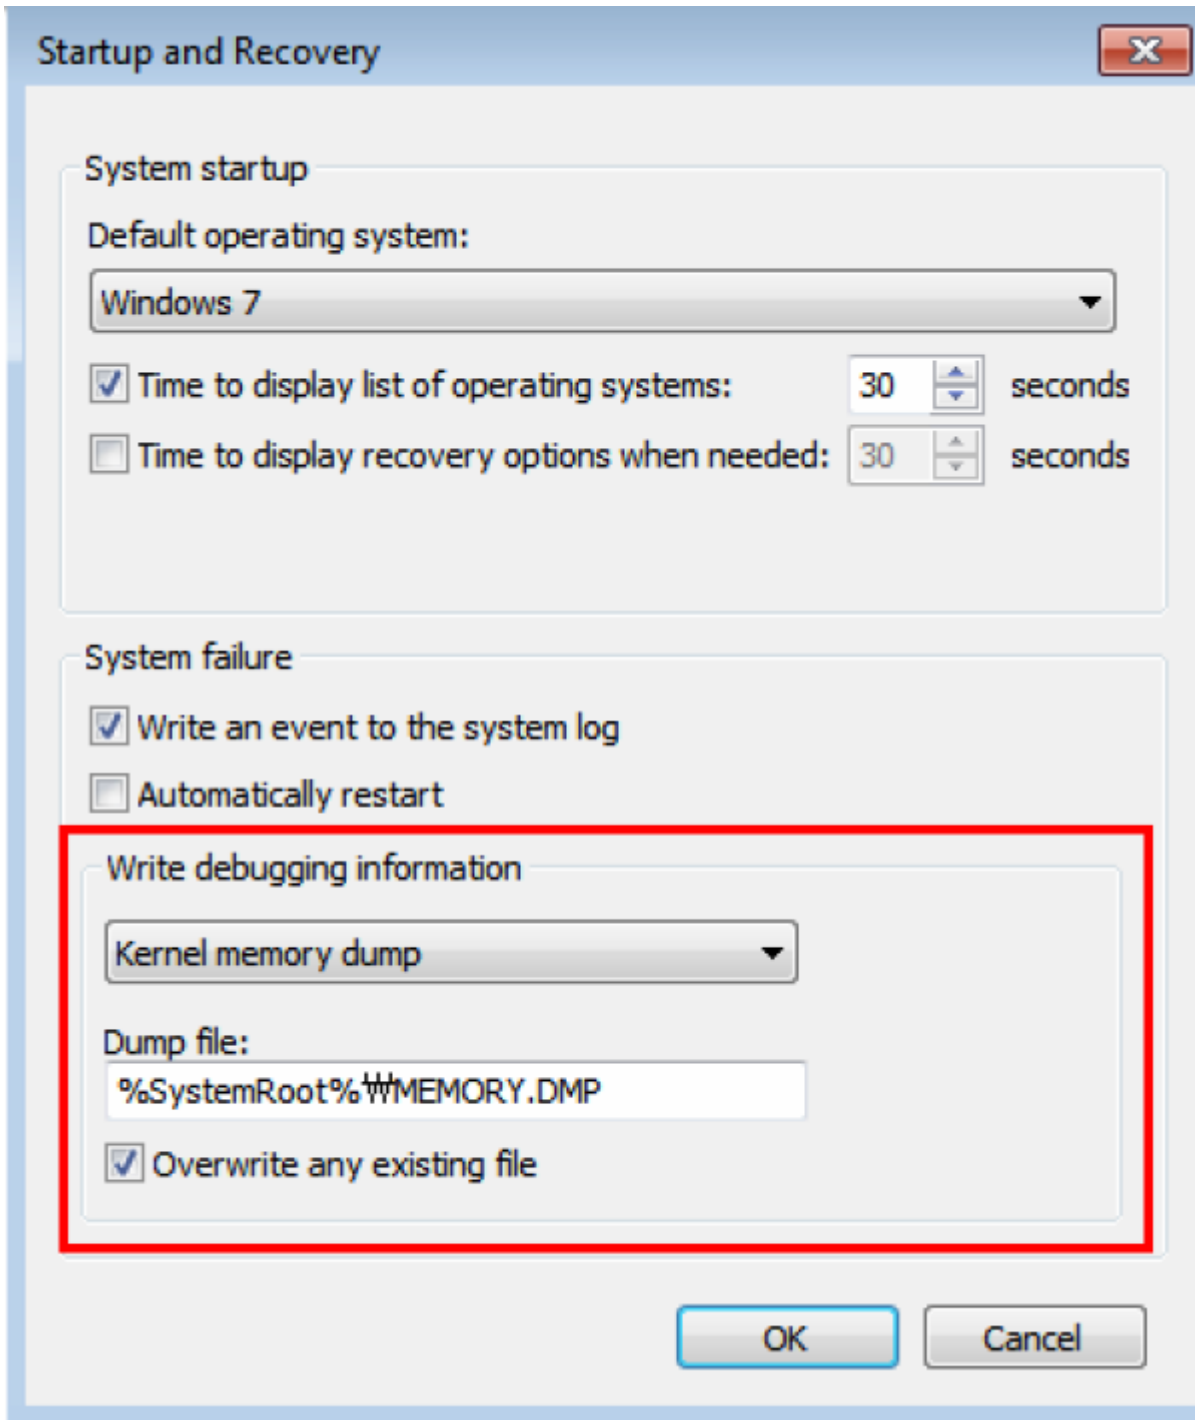

고급 시스템 설정

이 PC의 이름 바꾸기(고급)

 도움말 보기

 피드백 보내기

---

3.

4.

5. C:\Windows MEMORY.dmp C:\Windows\Minidump