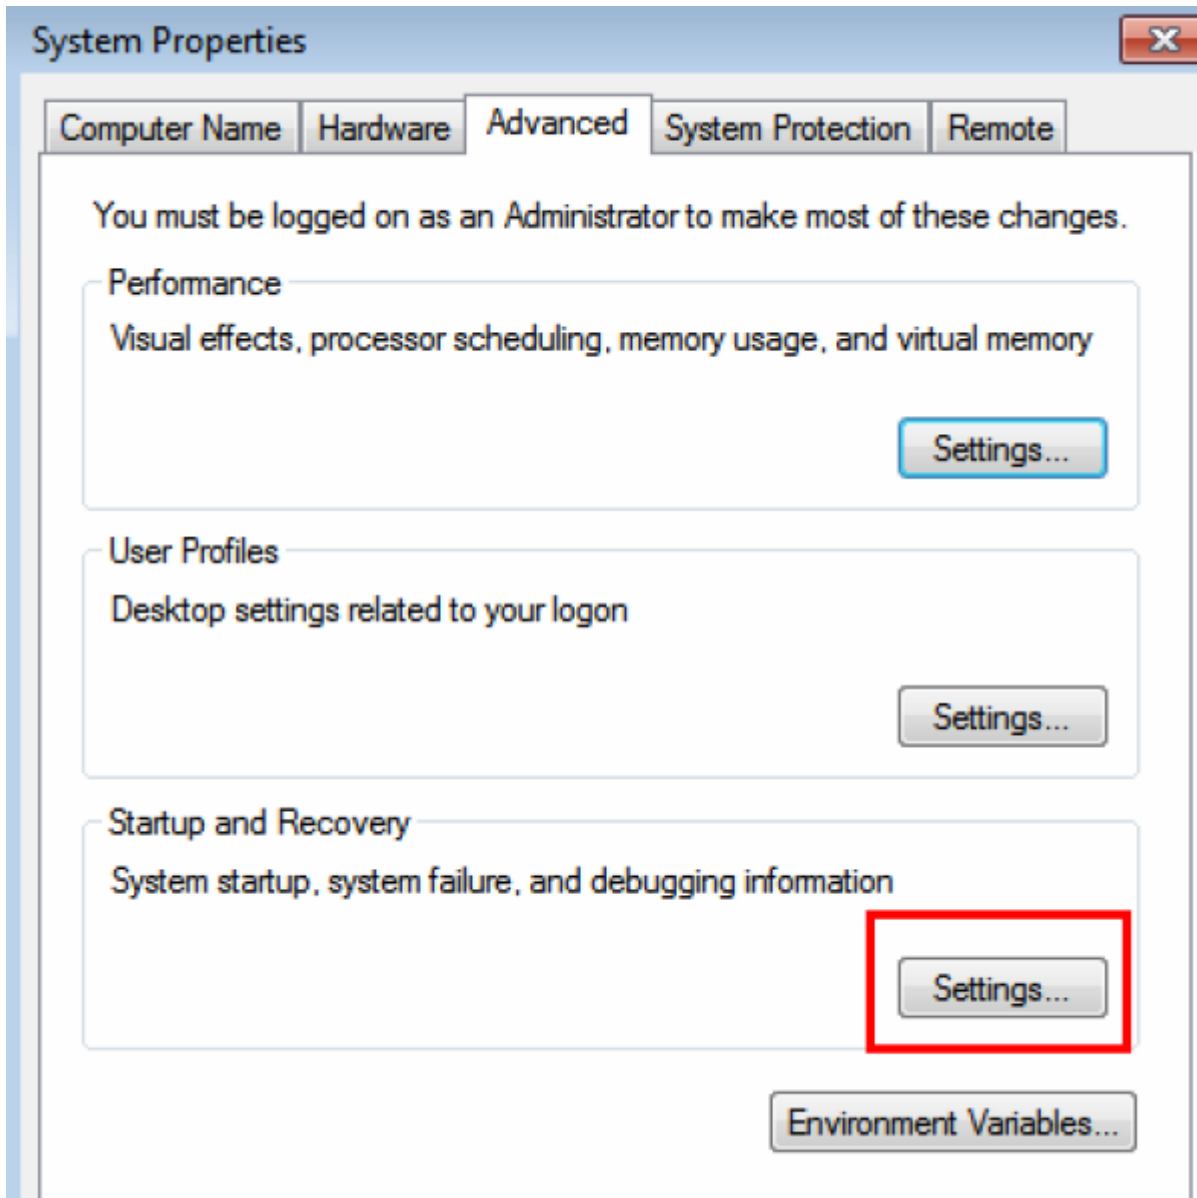

고급 시스템 설정

이 PC의 이름 바꾸기(고급)

 도움말 보기

 피드백 보내기

---

3.

4.

5. C:\Windows MEMORY.dmp C:\Windows\Minidump