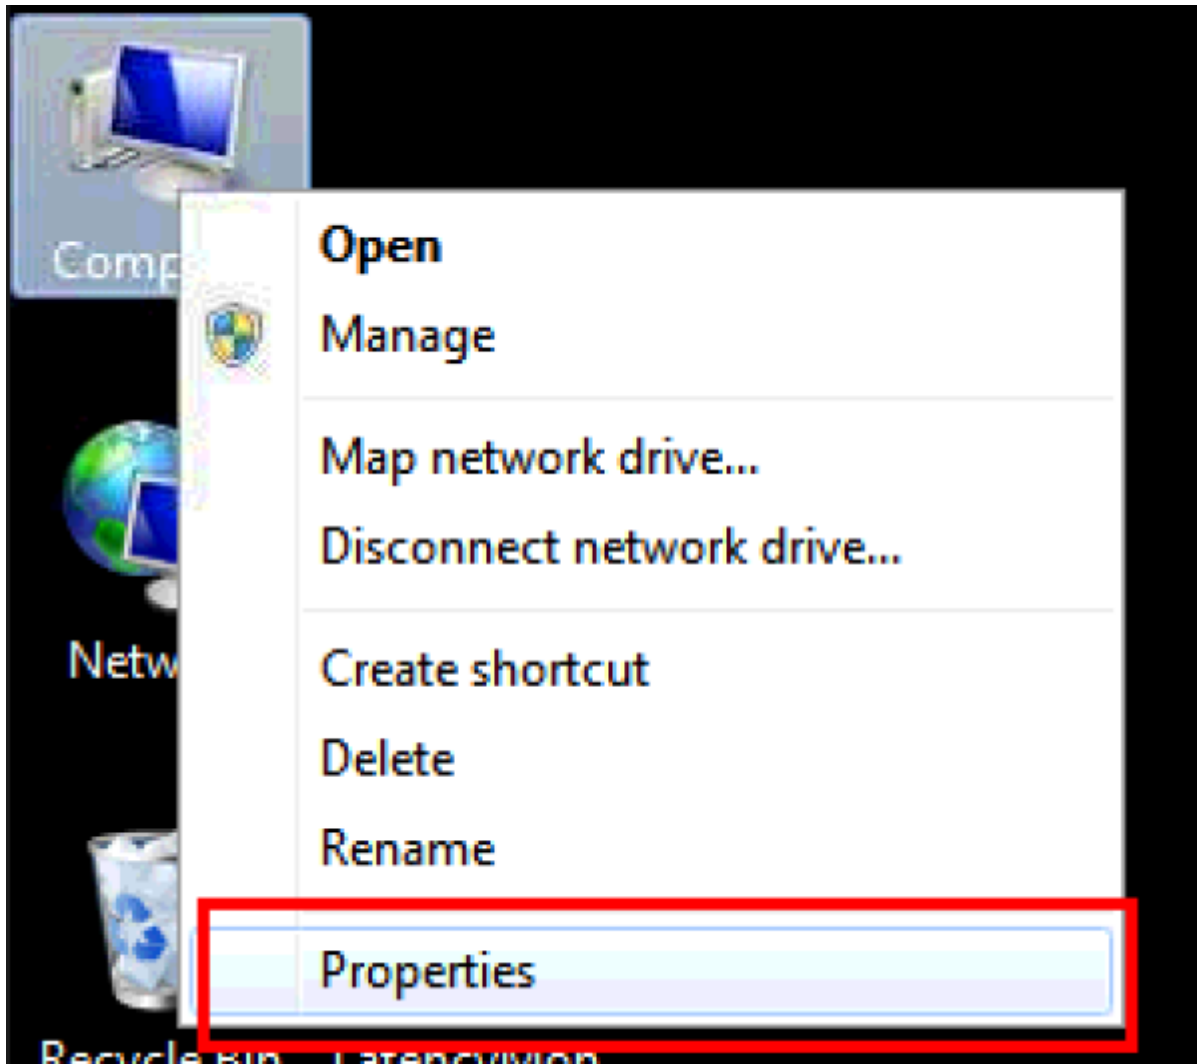

×

1.

2.

관련 설정

BitLocker 설정

장치 관리자

원격 데스크톱

시스템 보호