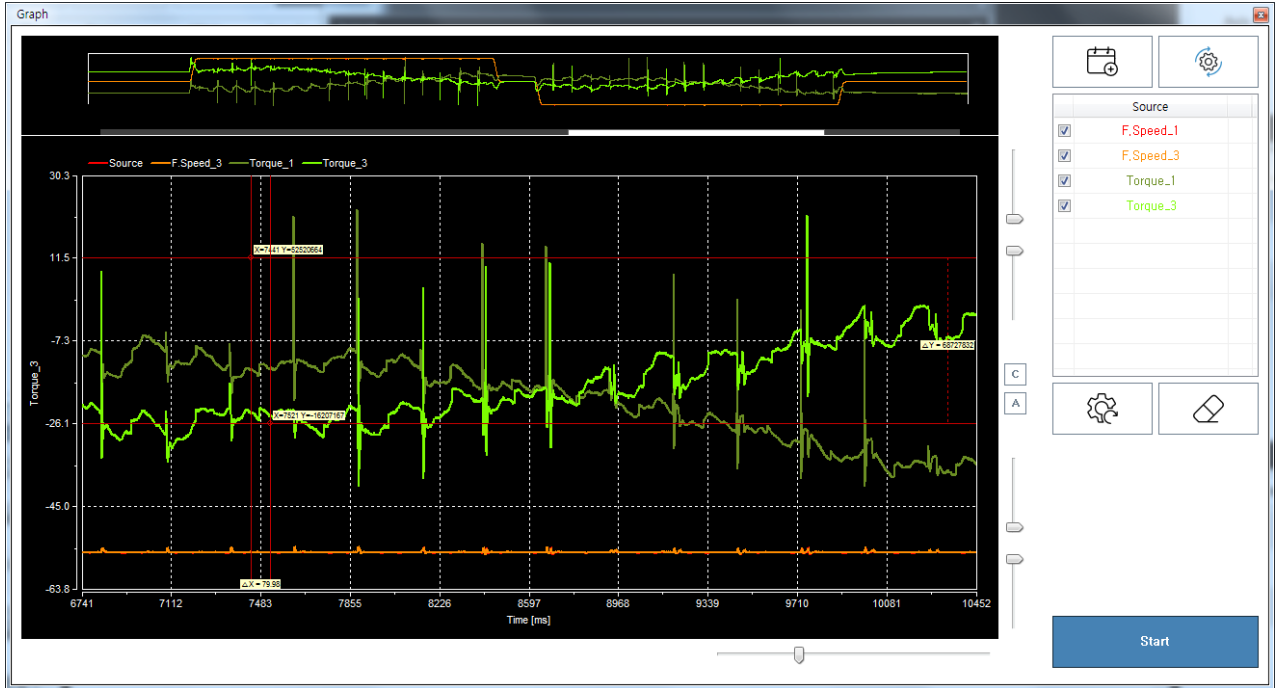

ethercat, , panasonic, , , , ,

&

×

AddInfo

- 가
- ,
- 가
- Target Position 1Cycle 2
- SyncMode

Case 1

Cause

- 1)

Solution