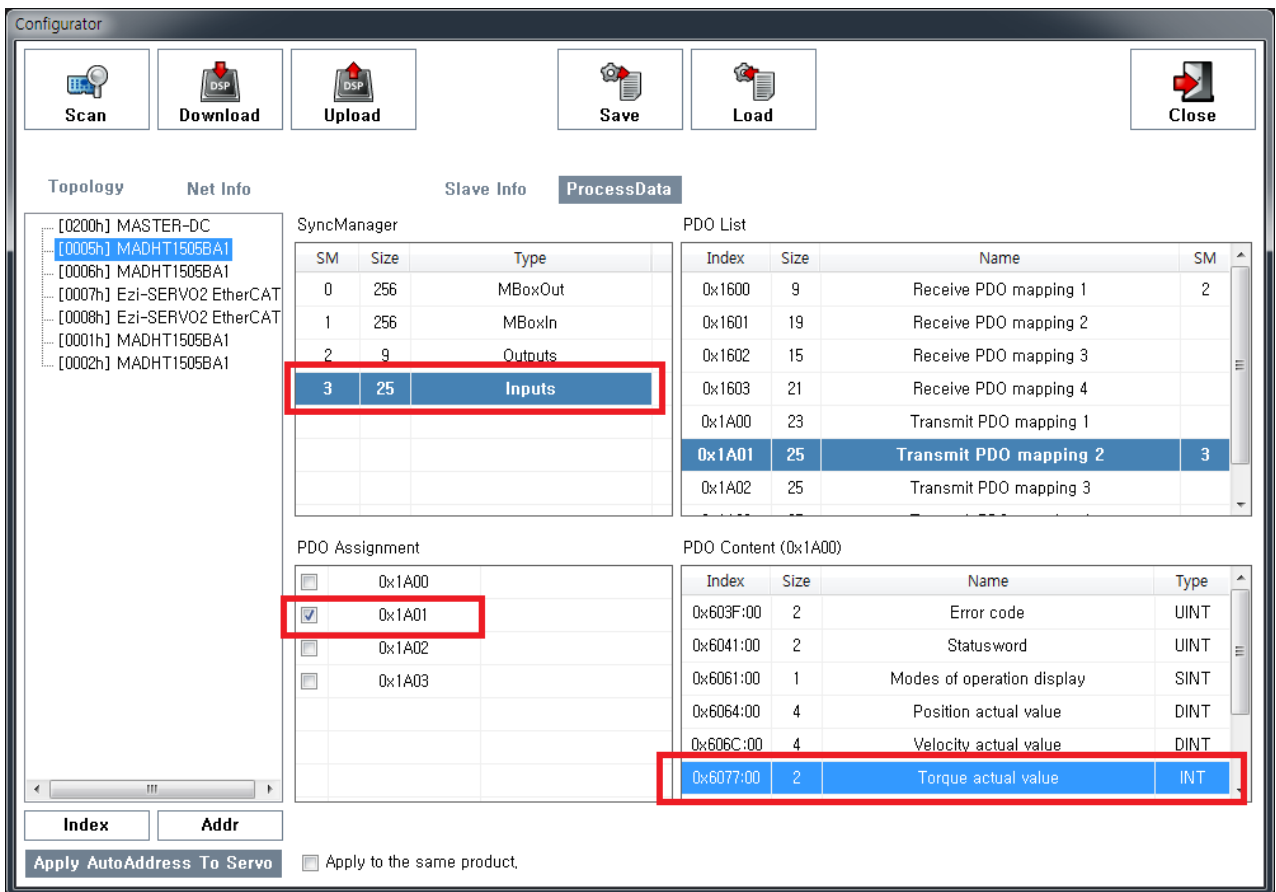

.....	1
Case 1	1

× Torque가 0

Case 1

- InPDO Data Torque

- 1)

- InPDO Data Torque 가 Configuration PDO Map

 - Torque

- Config Configuration Guide