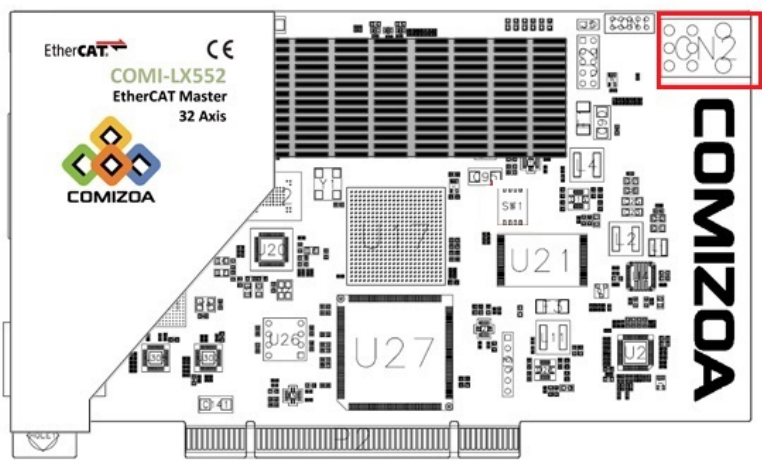

12V .....	1
Connector .....	1

# 12V

× EtherCAT Device 12V

**EtherCAT Device** 2.10 **12V**

- Device [Print](#)

- [CN2](#)

## Connector

- Graphic Card , 6P .
- Power Supply ,
- 가 , Power Supply Computer
- +12V Power Connector가 , Power Gender

From:

<http://comizoa.co.kr/info/> - -

Permanent link:

[http://comizoa.co.kr/info/doku.php?id=platform:ethercat:1\\_setup:00\\_install:30\\_power&rev=1587032254](http://comizoa.co.kr/info/doku.php?id=platform:ethercat:1_setup:00_install:30_power&rev=1587032254)