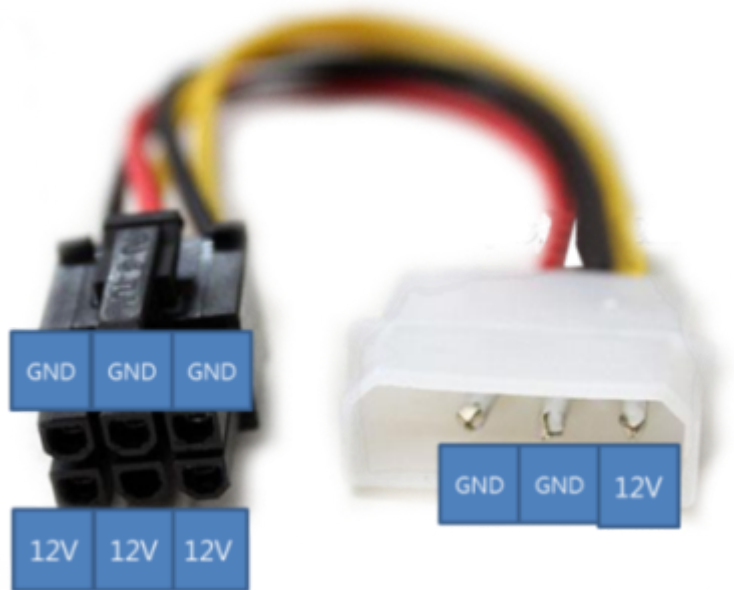

# 12V

× EtherCAT Device 12V

**EtherCAT Device** 2.10 **12V**

- Device [Print](#)

- [CN2](#)

## Connector

- Graphic Card , 6P .
- Power Supply ,
- 가 , Power Supply Computer
- +12V Power Connector가 , Power Gender

From:

<http://comizoa.co.kr/info/> - -

Permanent link:

[http://comizoa.co.kr/info/doku.php?id=platform:ethercat:1\\_setup:00\\_install:30\\_power&rev=1587032254](http://comizoa.co.kr/info/doku.php?id=platform:ethercat:1_setup:00_install:30_power&rev=1587032254)