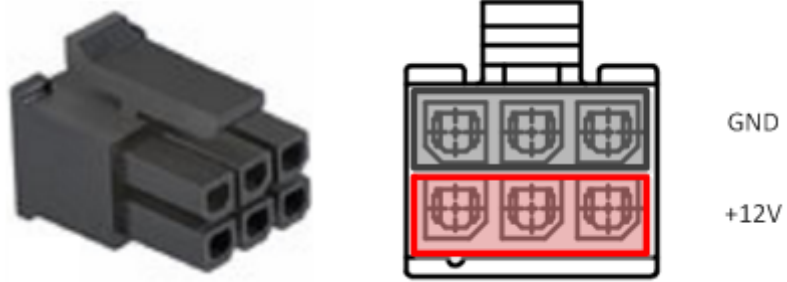

# 12V

× EtherCAT Device 12V

**EtherCAT Device** 2.10 **12V**

- Device [Print](#)

- [CN2](#)

## Connector

- Graphic Card , 6P .
- Power Supply ,
- 가 , Power Supply Computer
- +12V Power Connector가 , Power Gender

From:

<http://comizoa.co.kr/info/> - -

Permanent link:

[http://comizoa.co.kr/info/doku.php?id=platform:ethercat:1\\_setup:00\\_install:30\\_power&rev=1587032254](http://comizoa.co.kr/info/doku.php?id=platform:ethercat:1_setup:00_install:30_power&rev=1587032254)