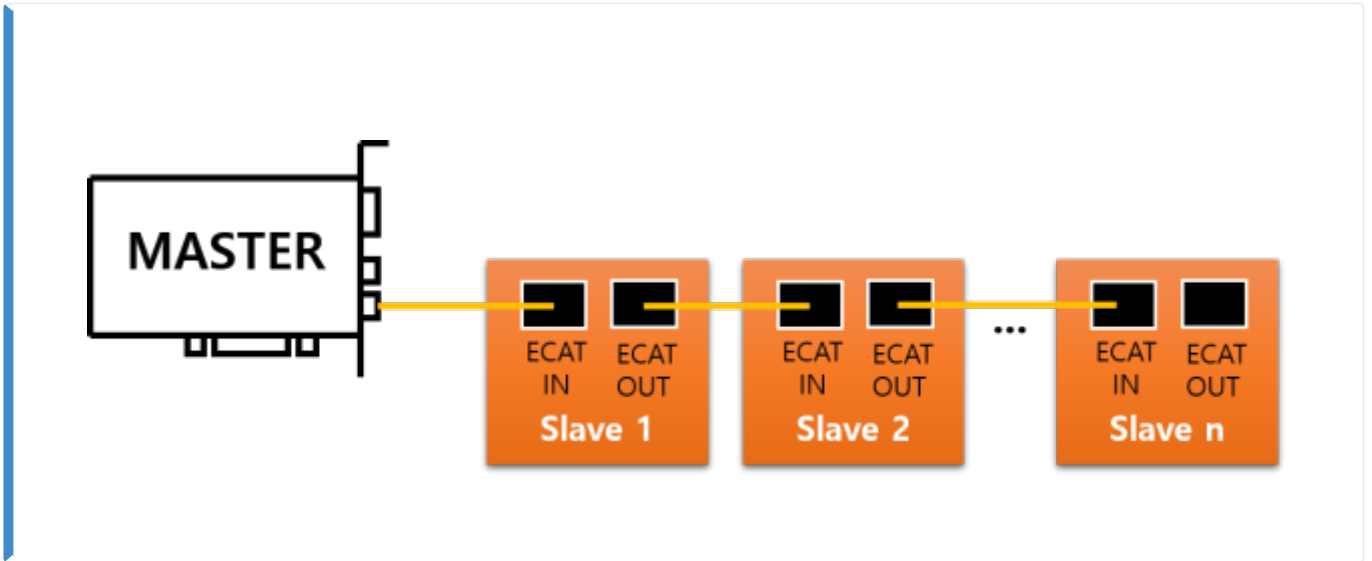

..... 1

..... 1

x

- 'ECAT OUT'
  - 'ECAT IN' 'ECAT OUT' 'ECAT IN' 'ECAT IN'
  - OUT - IN
- DualRing Master , 가 Outport .

From:  
<http://comizoa.co.kr/info/> - -

Permanent link:  
[http://comizoa.co.kr/info/doku.php?id=platform:ethercat:1\\_setup:05\\_topology:10\\_line](http://comizoa.co.kr/info/doku.php?id=platform:ethercat:1_setup:05_topology:10_line)