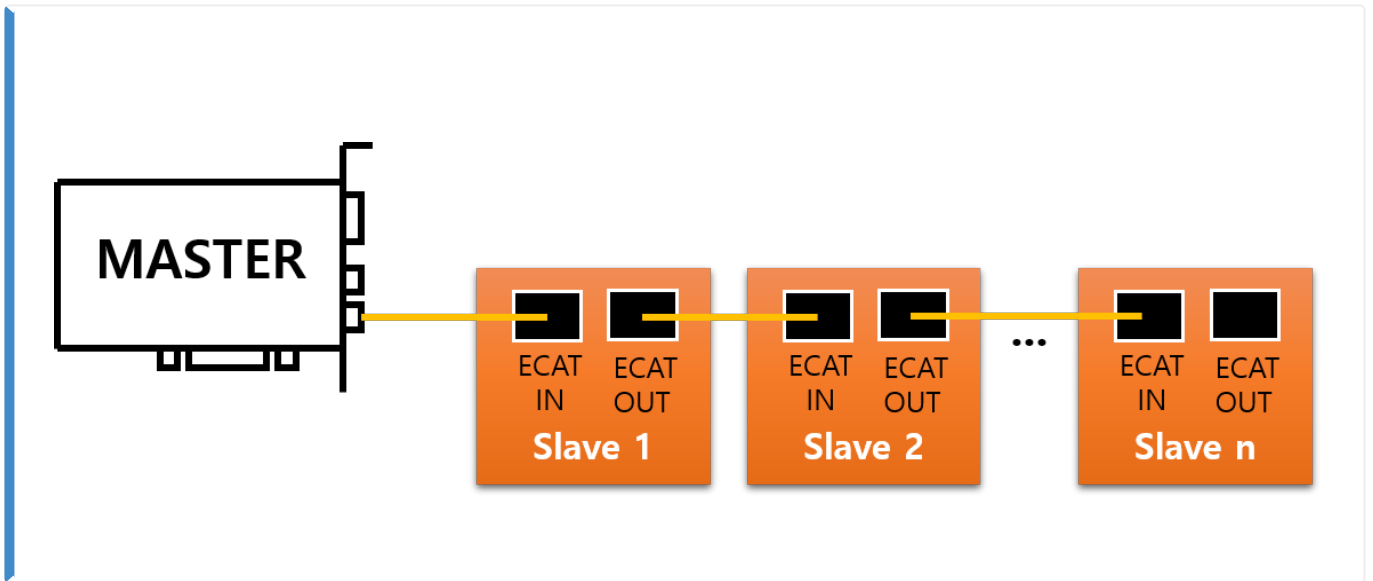

..... 1

..... 1

x

- , , , ,
- 'ECAT OUT' , 'ECAT IN' , 'ECAT IN' , 'ECAT IN'
 - 'ECAT IN' 'ECAT OUT' . OUT - IN
- DualRing Master , 가 Output .

From:
<http://comizoa.co.kr/info/> - -

Permanent link:
http://comizoa.co.kr/info/doku.php?id=platform:ethercat:1_setup:05_topology:10_line&rev=1608088735