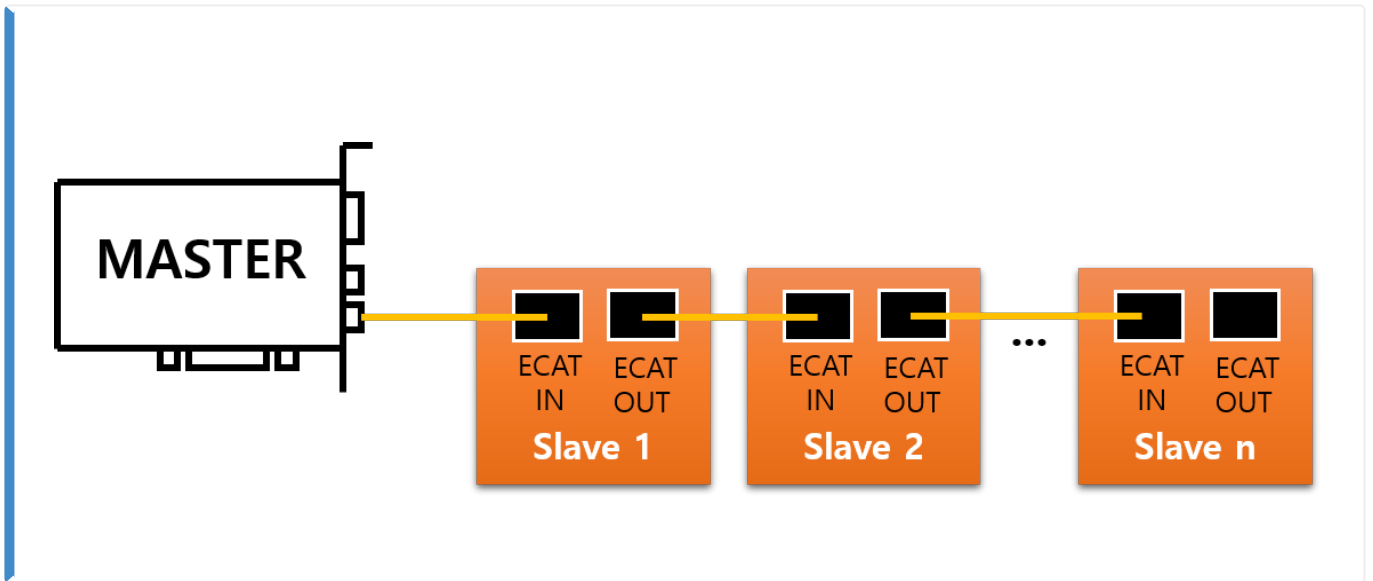

- 1
..... 1

x

- , , , ,
- 'ECAT OUT' , 'ECAT IN' , 'ECAT IN'
 - 'ECAT IN' 'ECAT OUT' . OUT - IN
- DualRing Master , 가 Output .

From:
<http://comizoa.co.kr/info/> - -

Permanent link:
http://comizoa.co.kr/info/doku.php?id=platform:ethercat:1_setup:05_topology:10_line&rev=1608091380