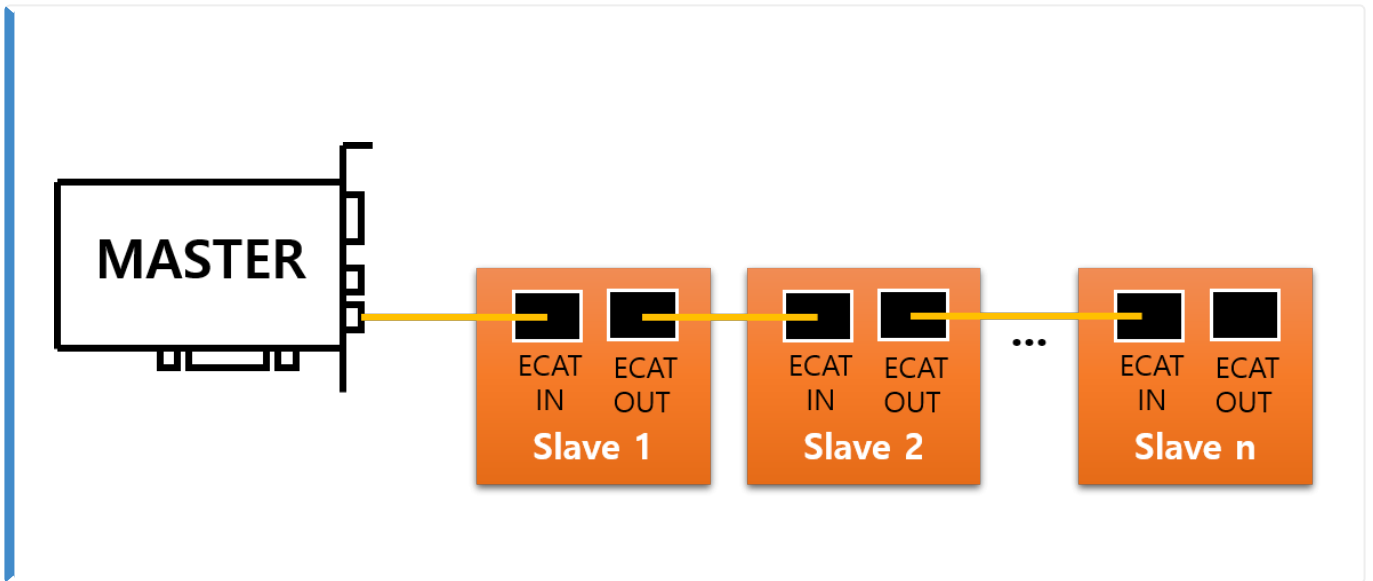

- 1
..... 1

x

- , , , ,
- 'ECAT OUT' , 'ECAT IN' , 'ECAT IN'
 - 'ECAT IN' 'ECAT OUT' . OUT - IN
- DualRing Master , 가 Output .

From:
<http://comizoa.co.kr/info/> - -

Permanent link:
http://comizoa.co.kr/info/doku.php?id=platform:ethercat:1_setup:05_topology:10_line&rev=1608091413