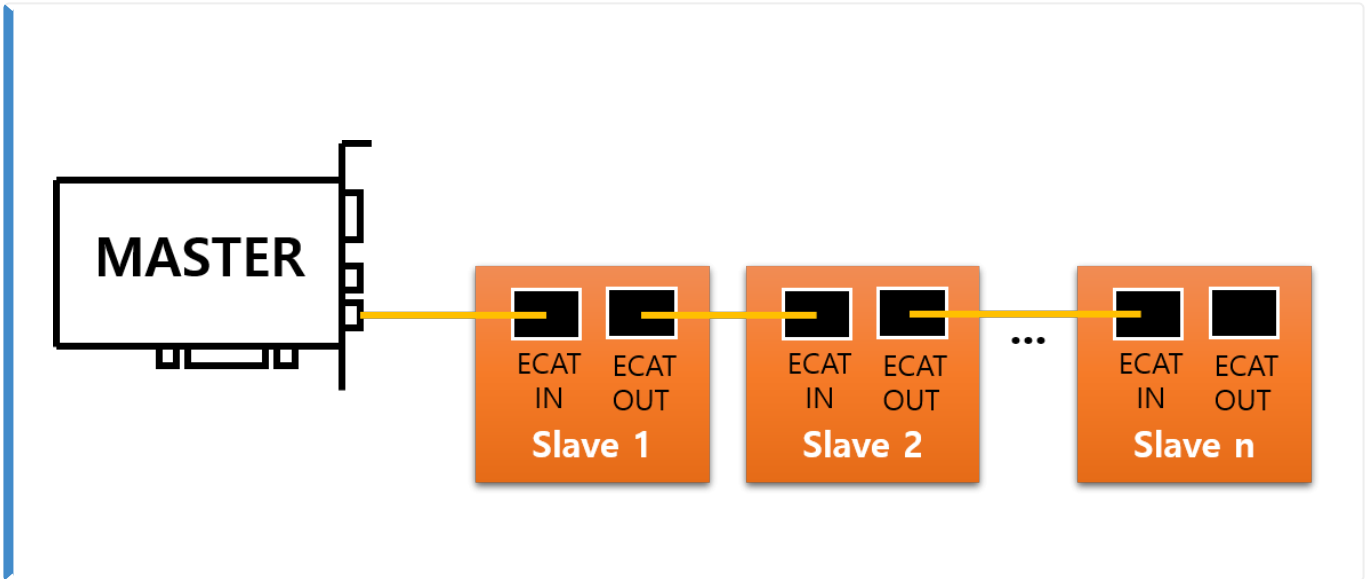

- ..... 1  
..... 1

x

- , , , ,
- 'ECAT OUT' , 'ECAT IN' , 'ECAT IN'
  - 'ECAT IN' 'ECAT OUT' . OUT - IN
- DualRing Master , 가 Output .

From:  
<http://comizoa.co.kr/info/> - -

Permanent link:  
[http://comizoa.co.kr/info/doku.php?id=platform:ethercat:1\\_setup:05\\_topology:10\\_line&rev=1608091430](http://comizoa.co.kr/info/doku.php?id=platform:ethercat:1_setup:05_topology:10_line&rev=1608091430)