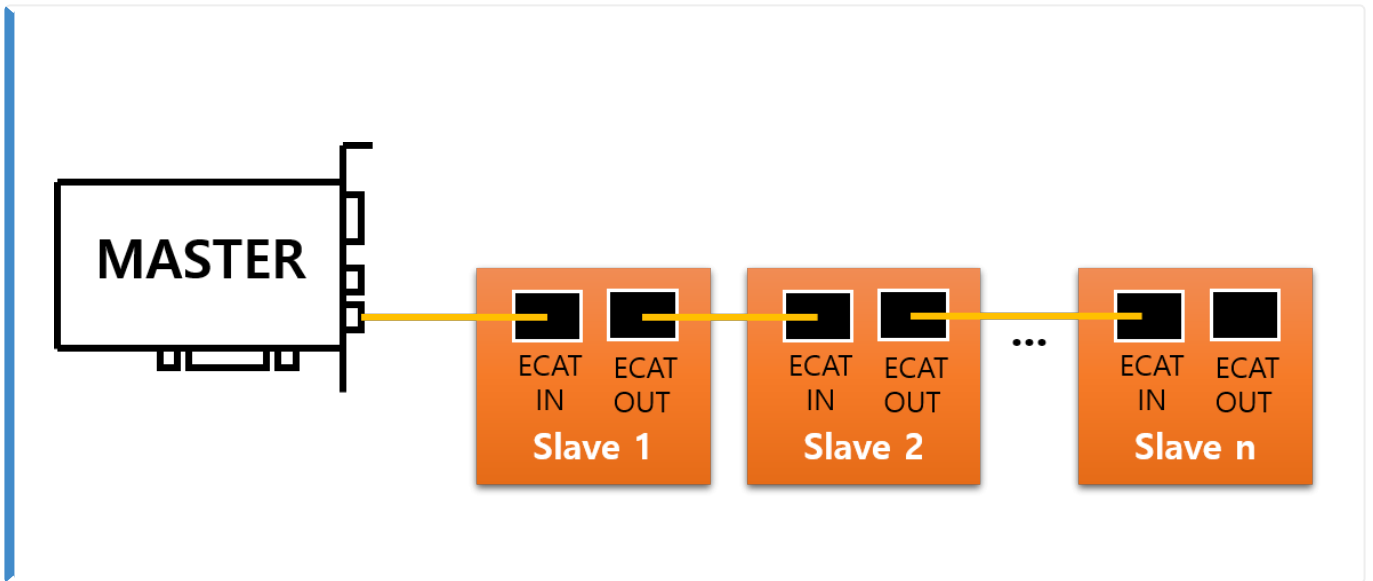

- 1
..... 1

x

- , , , ,
- 'ECAT OUT' , 'ECAT IN' , 'ECAT IN'
 - 'ECAT IN' 'ECAT OUT' . OUT - IN
- DualRing Master , 가 Output .

From:

<http://comizoa.co.kr/info/> - -

Permanent link:

http://comizoa.co.kr/info/doku.php?id=platform:ethercat:1_setup:05_topology:10_line&rev=1608091435