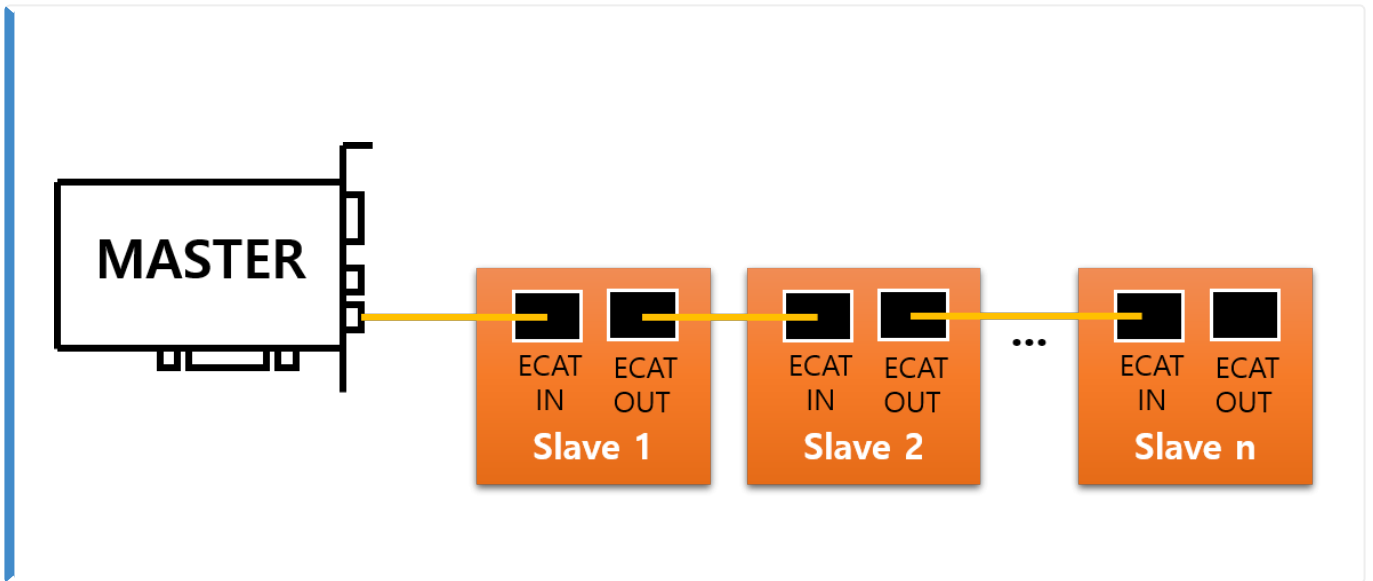

- ..... 1  
..... 1

x

- , , , ,
- 'ECAT OUT' , 'ECAT IN' , 'ECAT IN'
  - 'ECAT IN' 'ECAT OUT' . OUT - IN
- DualRing Master , 가 Output .

From:  
<http://comizoa.co.kr/info/> - -

Permanent link:  
[http://comizoa.co.kr/info/doku.php?id=platform:ethercat:1\\_setup:05\\_topology:10\\_line&rev=1608094409](http://comizoa.co.kr/info/doku.php?id=platform:ethercat:1_setup:05_topology:10_line&rev=1608094409)