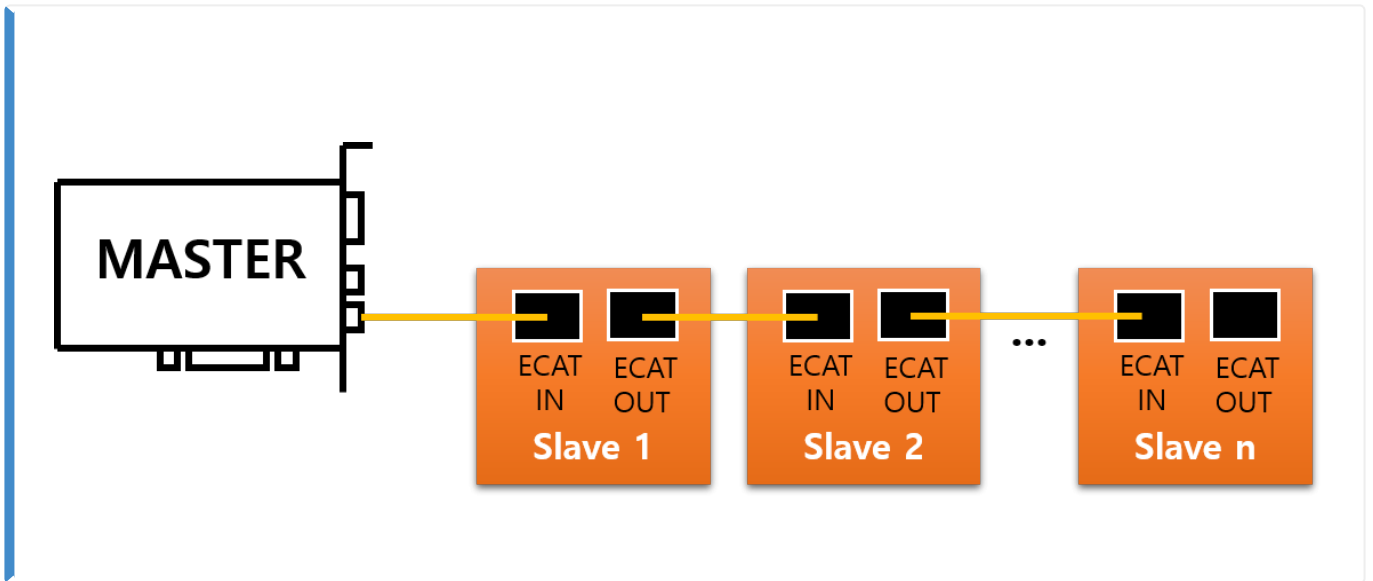

- 1
..... 1

x

- , , , ,
- 'ECAT OUT' , 'ECAT IN' , 'ECAT IN'
 - 'ECAT IN' 'ECAT OUT' . OUT - IN
- DualRing Master , 가 Output .

From:
<http://comizoa.co.kr/info/> - -

Permanent link:
http://comizoa.co.kr/info/doku.php?id=platform:ethercat:1_setup:05_topology:10_line&rev=1608094463