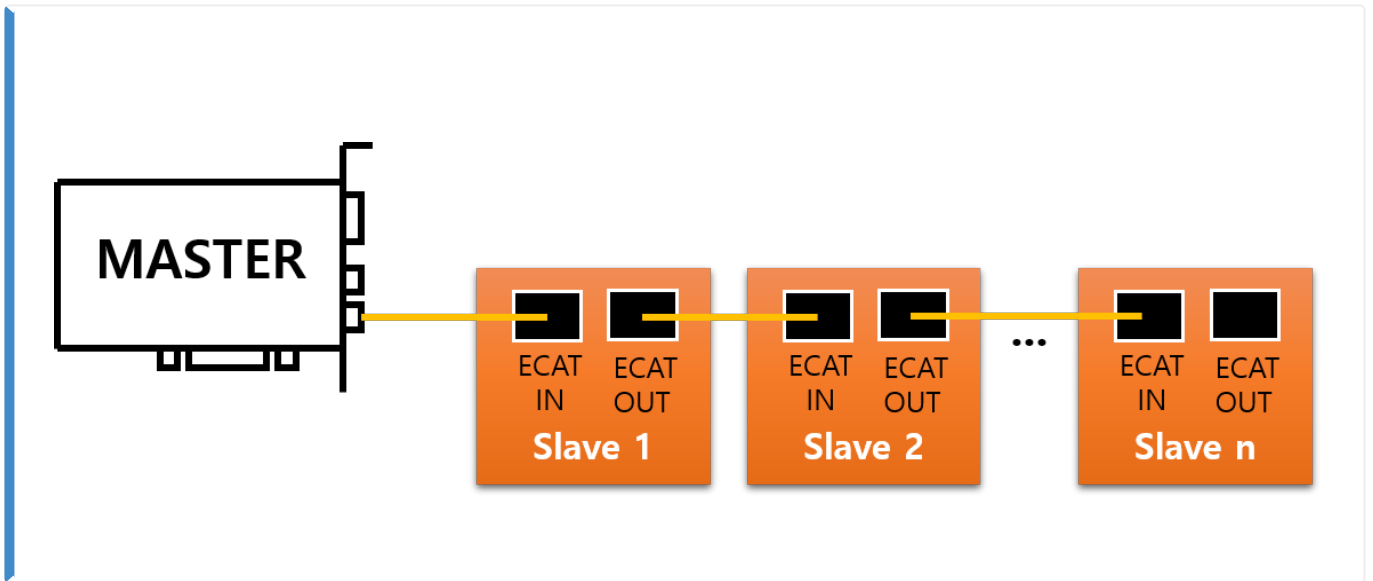

..... 1

..... 1

x

- , , , ,
- 'ECAT OUT' , 'ECAT IN' , 'ECAT IN'
 - 'ECAT IN' 'ECAT OUT' . OUT - IN
- DualRing Master , 가 Output .

From:

<http://comizoa.co.kr/info/> - -

Permanent link:

http://comizoa.co.kr/info/doku.php?id=platform:ethercat:1_setup:05_topology:10_line&rev=1608095247