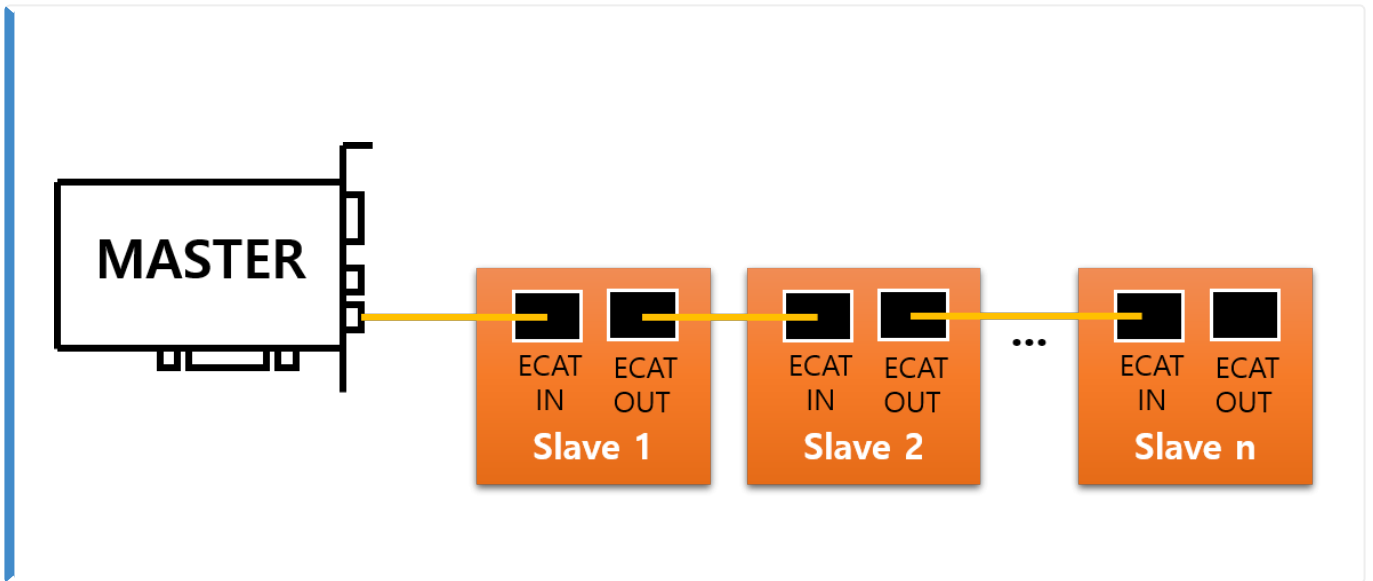

..... 1

..... 1

x

- , , , ,
- 'ECAT OUT' , 'ECAT IN' , 'ECAT IN'
 - 'ECAT IN' 'ECAT OUT' . OUT - IN
- DualRing Master , 가 Output .

From:
<http://comizoa.co.kr/info/> - -

Permanent link:
http://comizoa.co.kr/info/doku.php?id=platform:ethercat:1_setup:05_topology:10_line&rev=1608095682