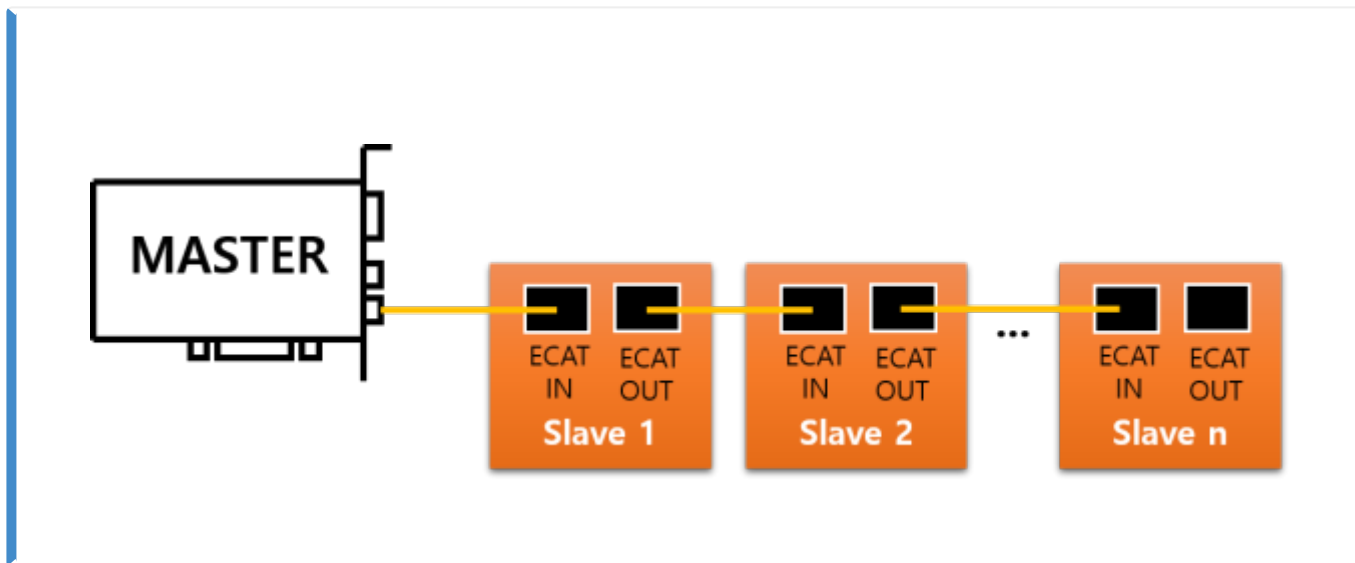

..... 1

..... 1

x

- , , ,
- 'ECAT OUT' , 'ECAT IN'
  - 'ECAT IN' 'ECAT OUT' OUT - IN
- DualRing Master , 가 Outport

From:  
<http://comizoa.co.kr/info/> - -

Permanent link:  
[http://comizoa.co.kr/info/doku.php?id=platform:ethercat:1\\_setup:05\\_topology:10\\_line&rev=1608096826](http://comizoa.co.kr/info/doku.php?id=platform:ethercat:1_setup:05_topology:10_line&rev=1608096826)