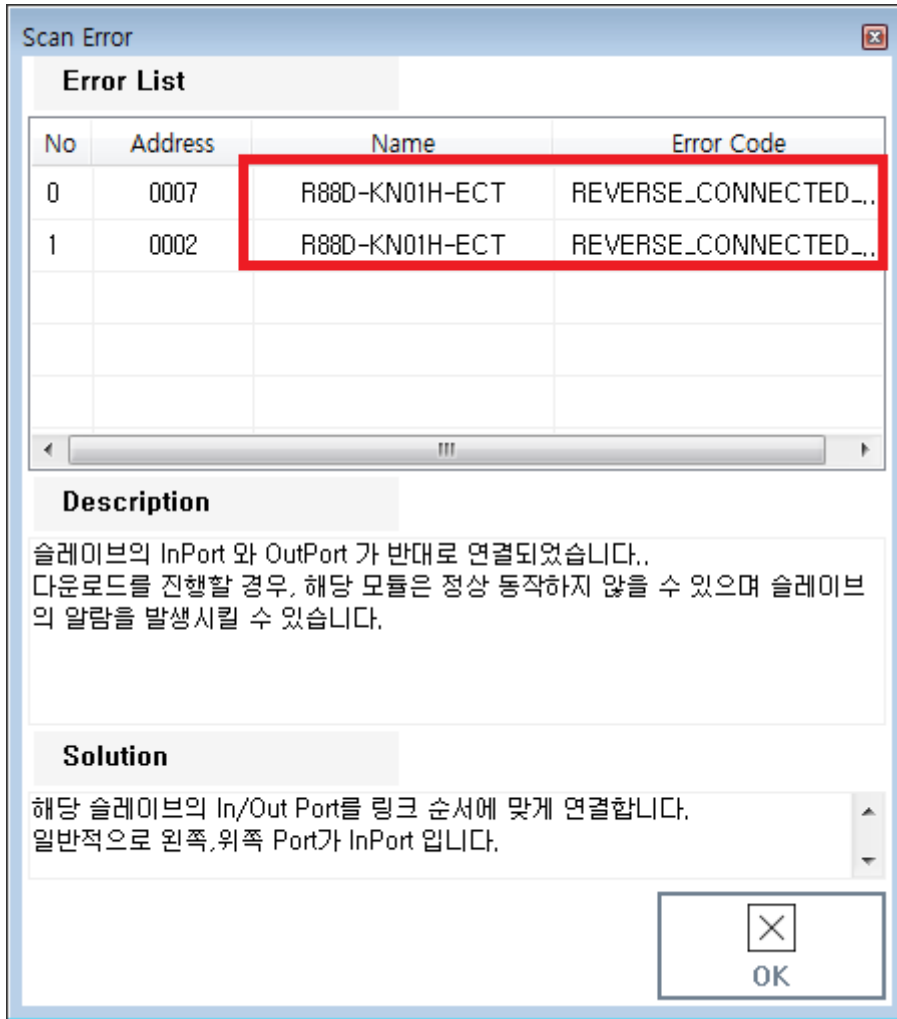

# Reverse Connection Finder

x Inport    Outport가    Slave

• MisConnect    Slave

• Inport    Outport가    Slave    TopologyView

- Scan Error 'REVERSER\_CONNECTED\_SLAVE'

**Info**

- EtherCAT Slave Inport Output가
- Inport Output가 Topology가
- Slave가 가
- SCAN ,