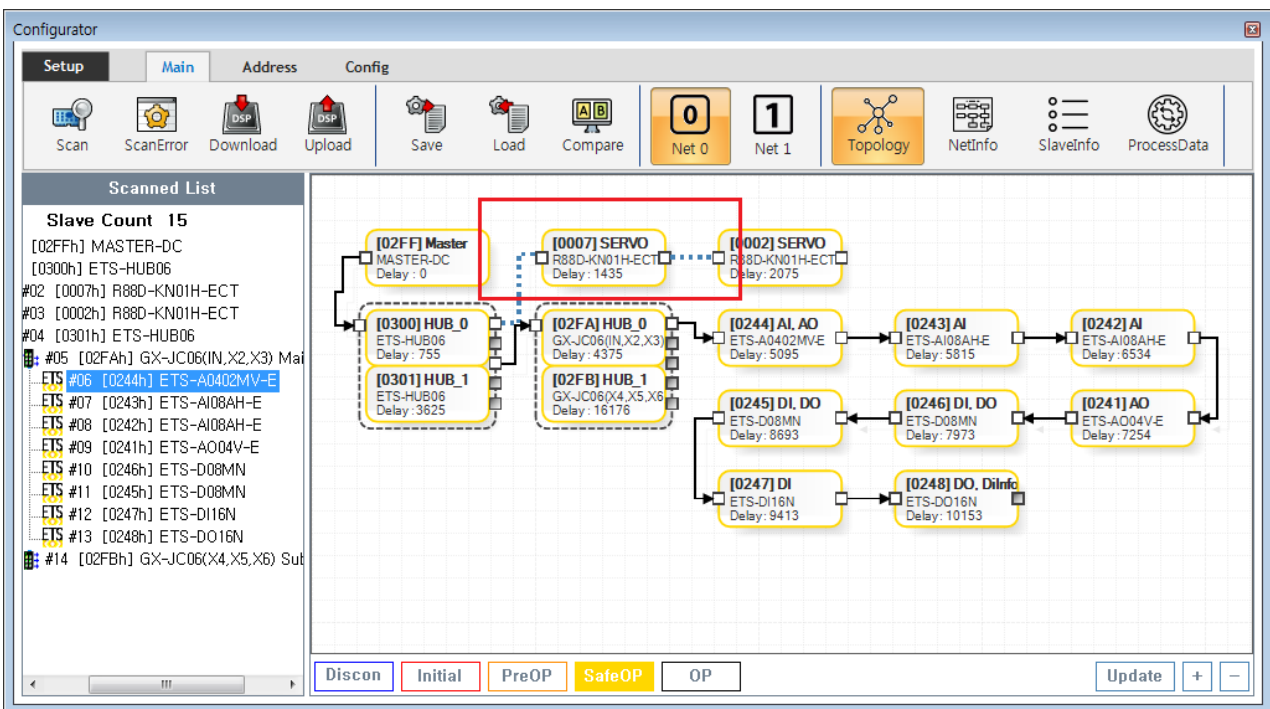

..... 1  
Info ..... 2

# Reverse Connection Finder

x Inport    Outport가    Slave

• MisConnect    Slave

• Inport    Outport가    Slave    TopologyView

- Scan Error 'REVERSER\_CONNECTED\_SLAVE'

**Info**

- EtherCAT Slave Inport Output가
- Inport Output가 Topology가
- Slave가 가
- SCAN ,

x

From:

<http://comizoa.co.kr/info/> - -

Permanent link:

[http://comizoa.co.kr/info/doku.php?id=platform:ethercat:1\\_setup:10\\_config:20\\_desc:70\\_reverse\\_connection&rev=1586782620](http://comizoa.co.kr/info/doku.php?id=platform:ethercat:1_setup:10_config:20_desc:70_reverse_connection&rev=1586782620)