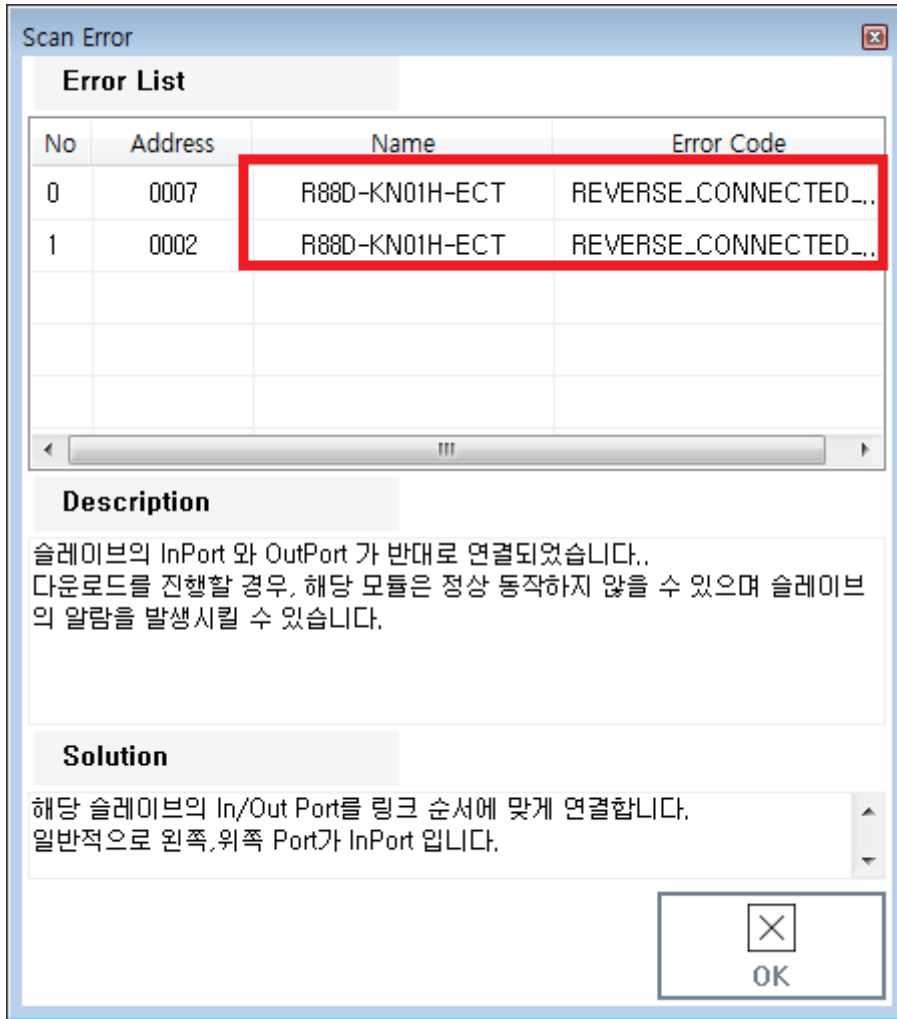

# Reverse Connection Check

x Inport    Outport가    Slave

• MisConnect    Slave

• Inport    Outport가    Slave    TopologyView

- Scan Error 'REVERSER\_CONNECTED\_SLAVE'

**Info**

- EtherCAT Slave Inport Output가
- Inport Output가 Topology가
- Slave가 가
- SCAN ,