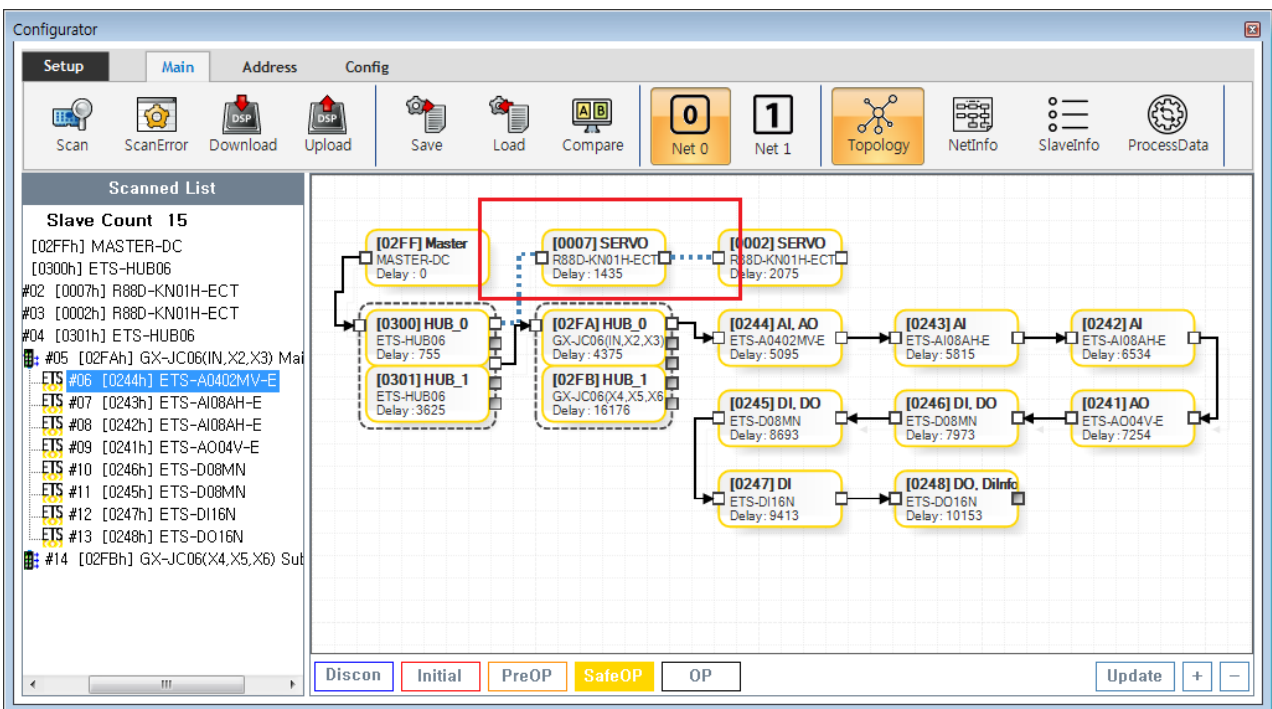

..... 1  
Info ..... 2

# Reverse Connection Check

x Inport    Outport가    Slave

• MisConnect    Slave

• Inport    Outport가    Slave    TopologyView

- Scan Error 'REVERSER\_CONNECTED\_SLAVE'

**Info**

- EtherCAT Slave Inport Output가
- Inport Output가 Topology가
- Slave가 가
- SCAN ,

x

From:

<http://comizoa.co.kr/info/> - -

Permanent link:

[http://comizoa.co.kr/info/doku.php?id=platform:ethercat:1\\_setup:10\\_config:20\\_desc:70\\_reverse\\_connection&rev=1586854882](http://comizoa.co.kr/info/doku.php?id=platform:ethercat:1_setup:10_config:20_desc:70_reverse_connection&rev=1586854882)