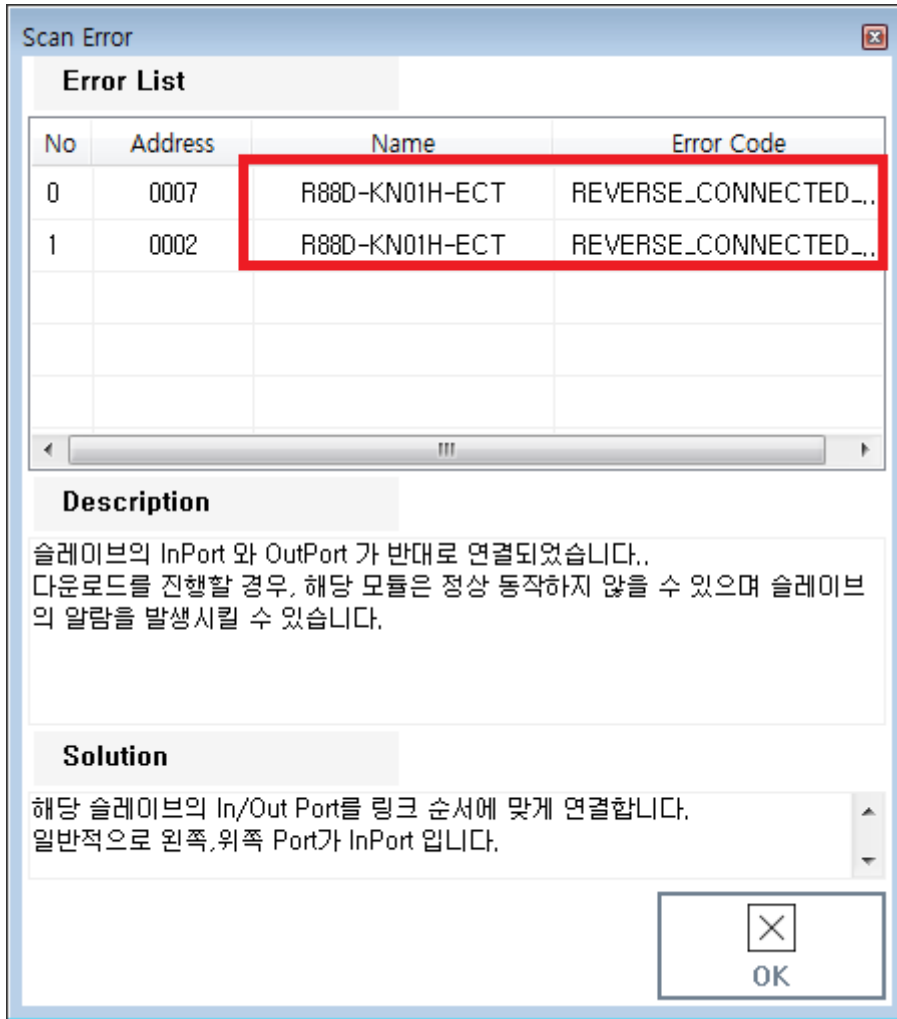

Reverse Connection Check ..... 1  
Info ..... 2

- Scan Error 'REVERSER\_CONNECTED\_SLAVE'

**Info**

- EtherCAT Slave Inport Output가
- Inport Output가 Topology가
- Slave가 가
- SCAN ,

x

From:

<http://comizoa.co.kr/info/> - -

Permanent link:

[http://comizoa.co.kr/info/doku.php?id=platform:ethercat:1\\_setup:10\\_config:20\\_desc:70\\_reverse\\_connection&rev=1587032601](http://comizoa.co.kr/info/doku.php?id=platform:ethercat:1_setup:10_config:20_desc:70_reverse_connection&rev=1587032601)