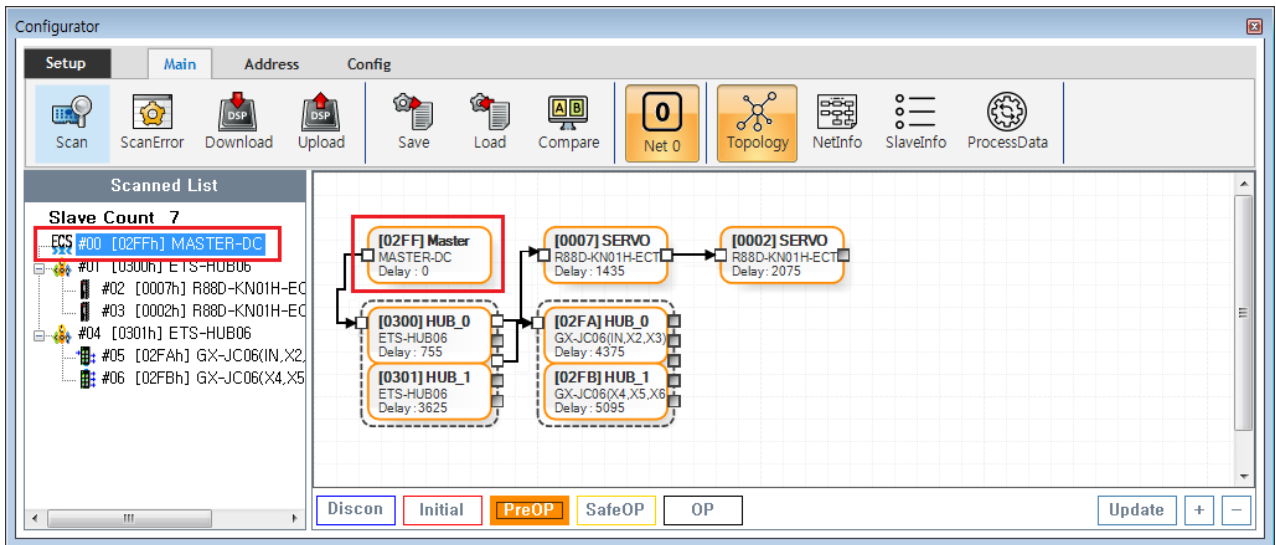

Master-DC Invisible 1
Info 1

Master-DC Invisible

× Scan Master-DC 가 Slave가

- Scan 'Master-DC'
 - 'Master-DC' EtherCAT Master Device ESC

Info

'Master-DC'가

- EtherCAT Telegram Master
 - **Inport - Ouport** **Topology** EtherCAT Telegram
- Master Device가
 - **-5 ErrorCode**가
 - **-8 ErrorCode**가
 - **-9 ErrorCode**가

From:

<http://comizoa.co.kr/info/> - -

Permanent link:

http://comizoa.co.kr/info/doku.php?id=platform:ethercat:1_setup:10_config:ts:60_master_invisible

Last update: **2024/07/08 18:23**