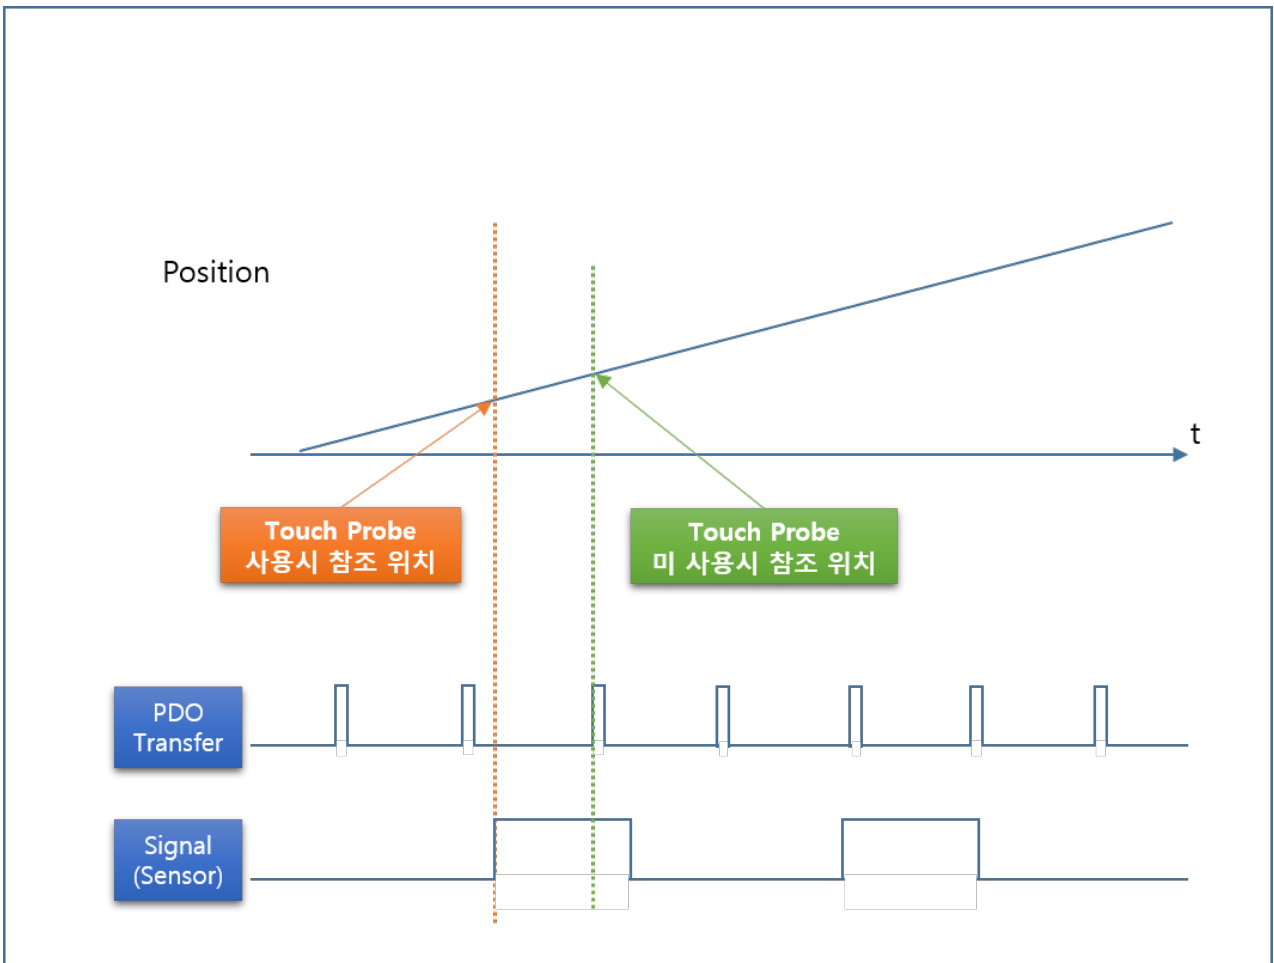

..... 1

Touch Probe

x

- Z ()
- ,
- 가 ()
-
- 1Cycle 가
- , (Latch Position)
-
-

From:

<http://comizoa.co.kr/info/> - -

Permanent link:

http://comizoa.co.kr/info/doku.php?id=platform:ethercat:2_info:10_touchprobe:00_intro&rev=1564377637