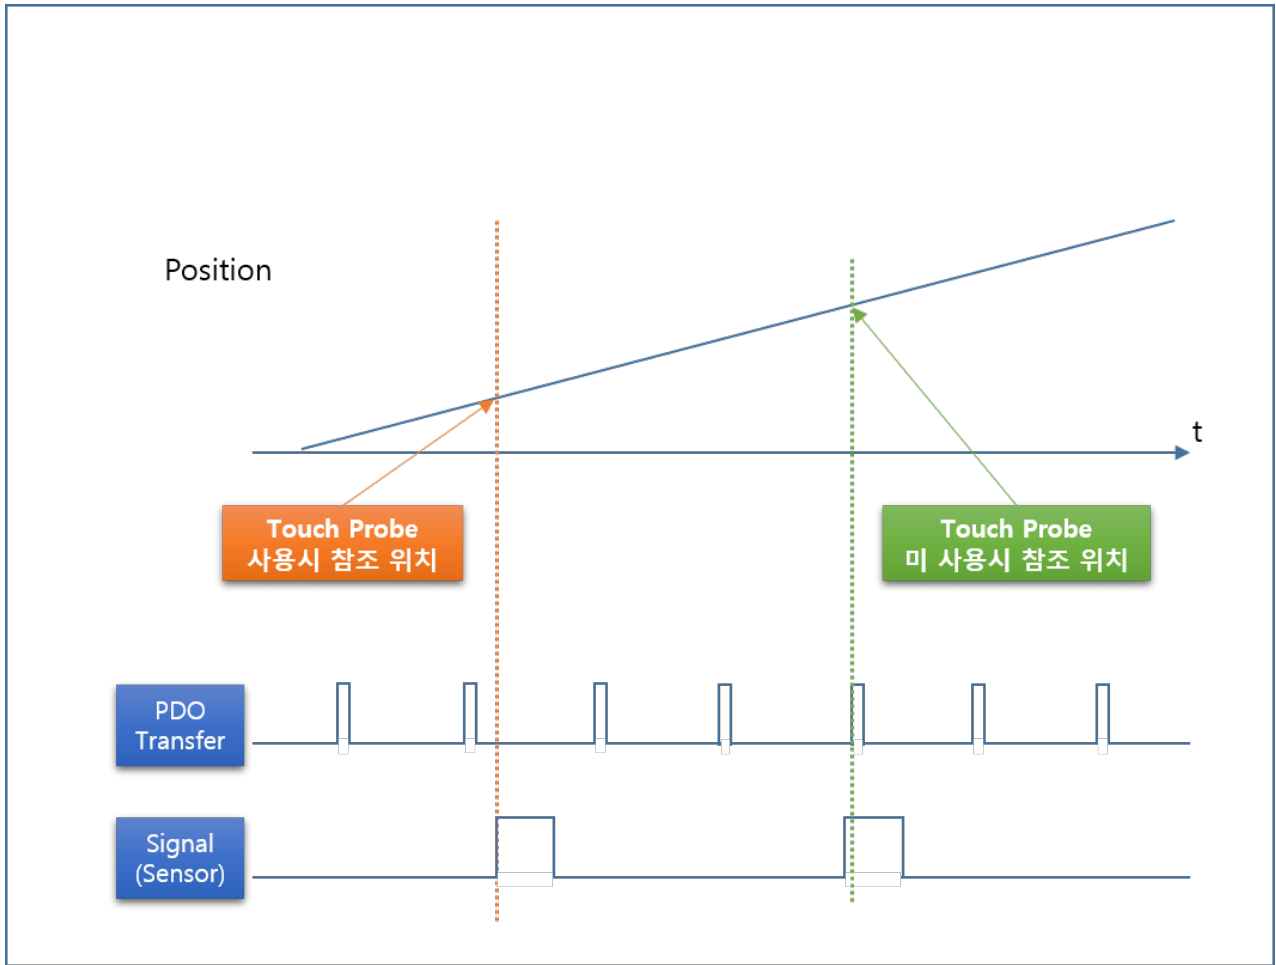

PDO Transfer

가

From:
<http://comizoa.co.kr/info/> - -

Permanent link:
<http://comizoa.co.kr/info/doku.php?id=platform:ethercat:2_info:10_touchprobe:00_intro&rev=1564385804>

Last update: **2024/07/08 18:22**