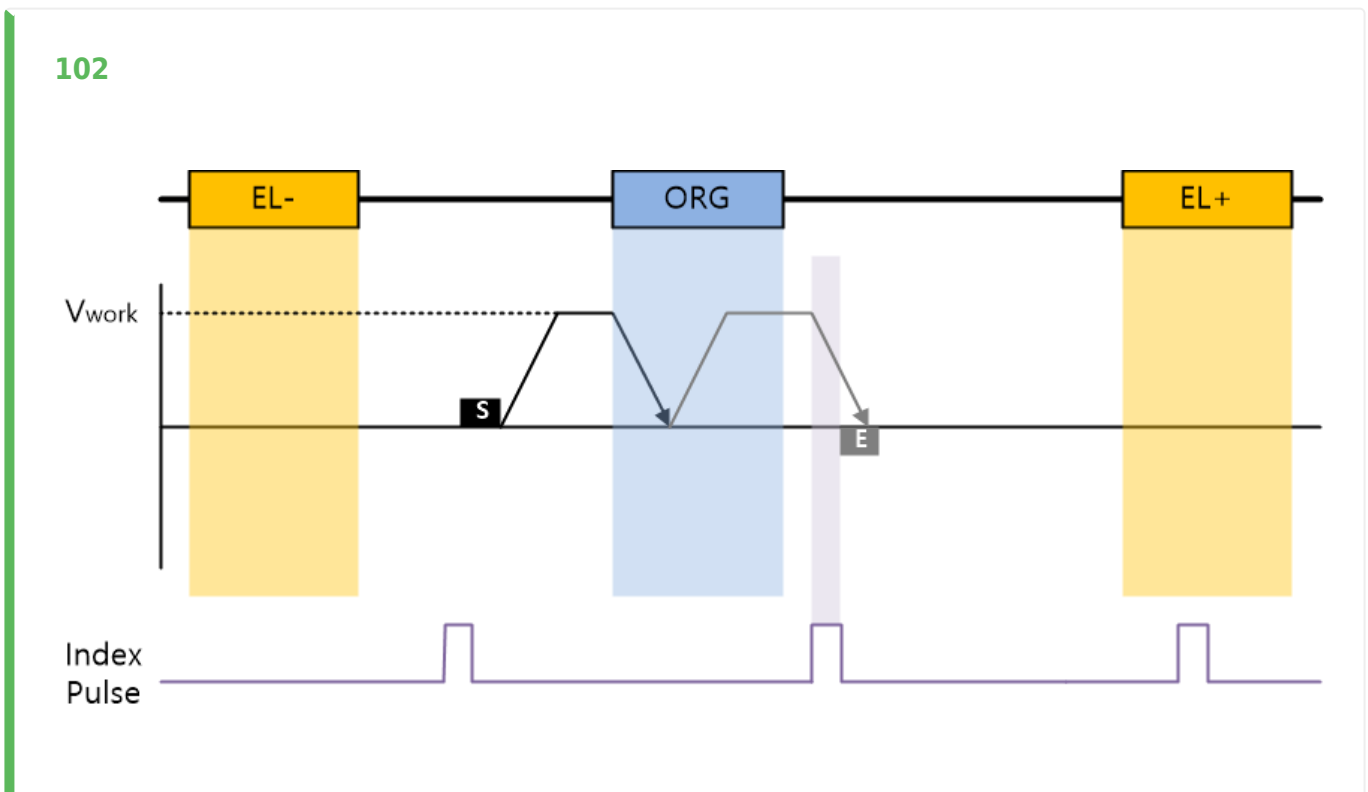

- •
- '0'
- **111 Mode**