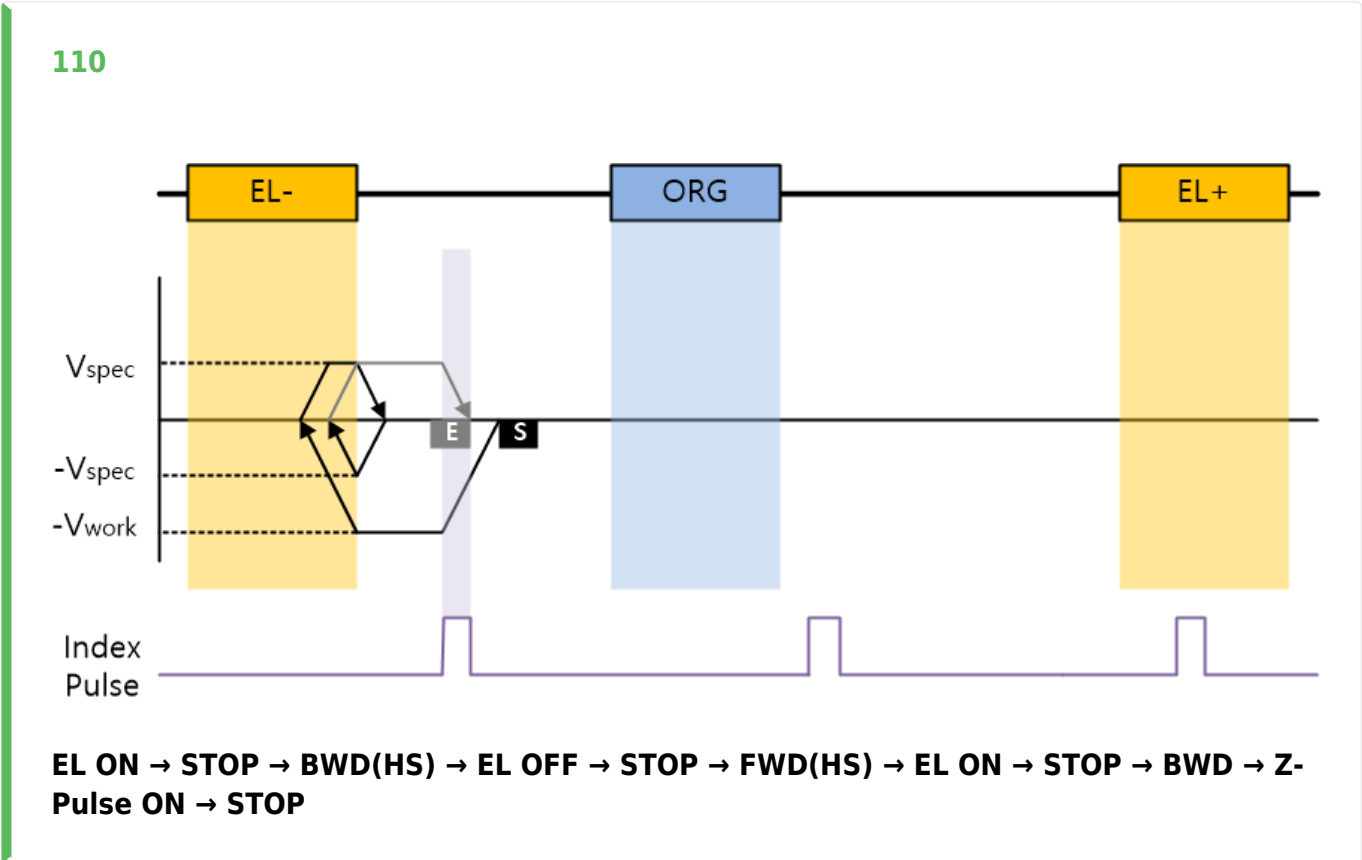

EL ON → STOP → BWD(HS) → EL OFF → STOP → FWD(HS) → EL ON → STOP

- •
- •
- 2 (HomeSpecSpeed)
- •

- •
- •
- 2 (HomeSpecSpeed)
- •
- •

121