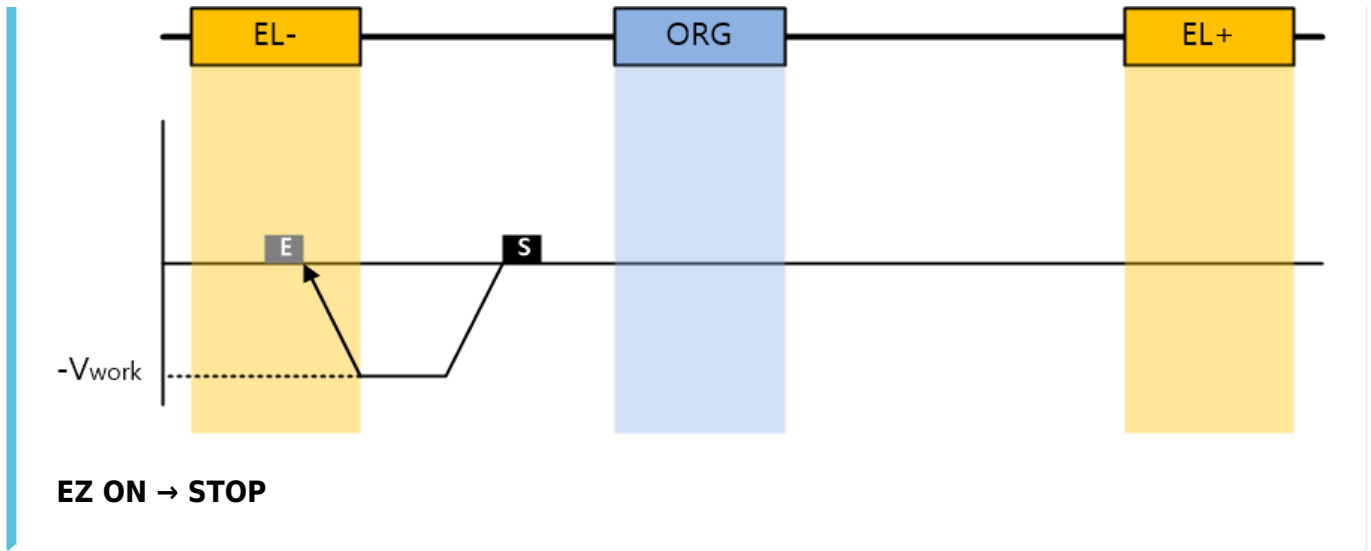

109

**EL ON → STOP → BWD(HS) → EL OFF → STOP → FWD(HS) → EL ON → STOP**

- 
- 
- 2 (HomeSpecSpeed)
- 

- 
- 
- 2 (HomeSpecSpeed)
- 
- 

**121**

- 
- 

From: <http://comizoa.co.kr/info/> - -

Permanent link: [http://comizoa.co.kr/info/doku.php?id=platform:ethercat:70\\_users\\_guide:10\\_homing:20\\_masterhomemode](http://comizoa.co.kr/info/doku.php?id=platform:ethercat:70_users_guide:10_homing:20_masterhomemode)