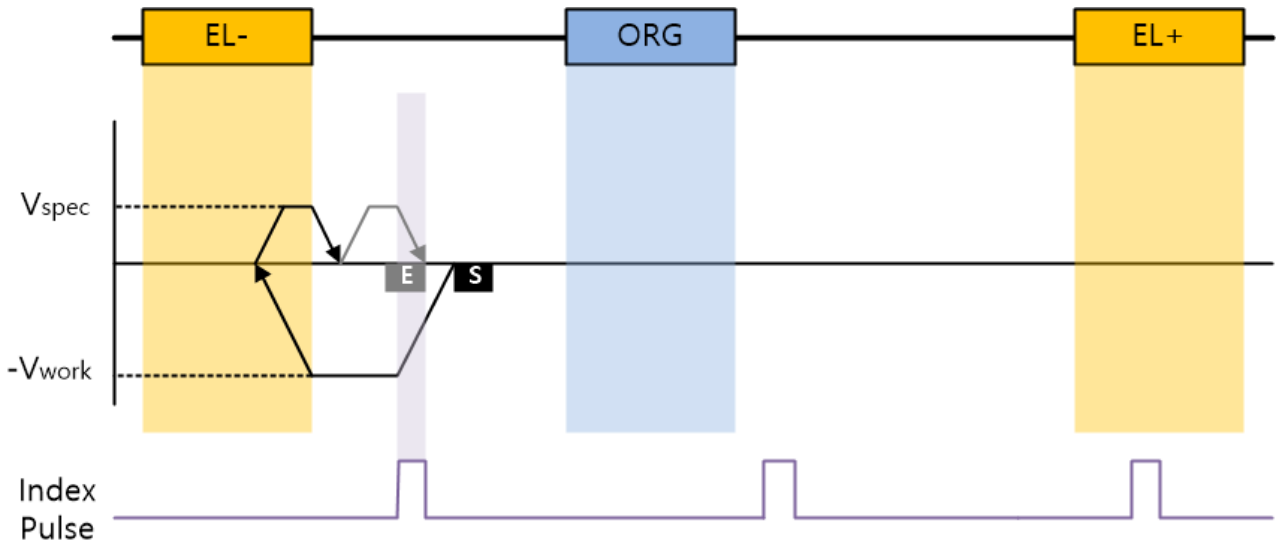

• 111 Mode

108