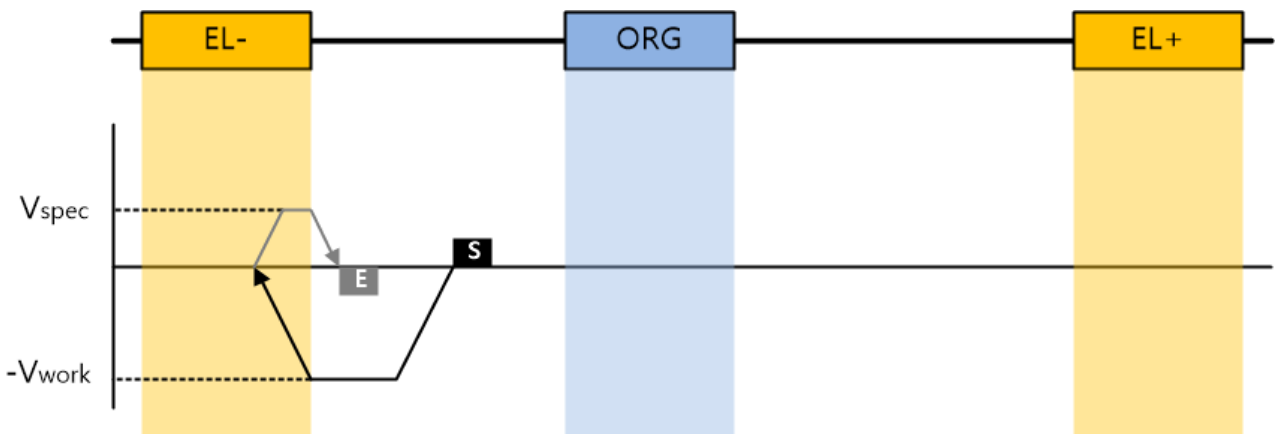

107, 117

EL ON → STOP → BWD(HS) → EL OFF → STOP

- •
- , 가