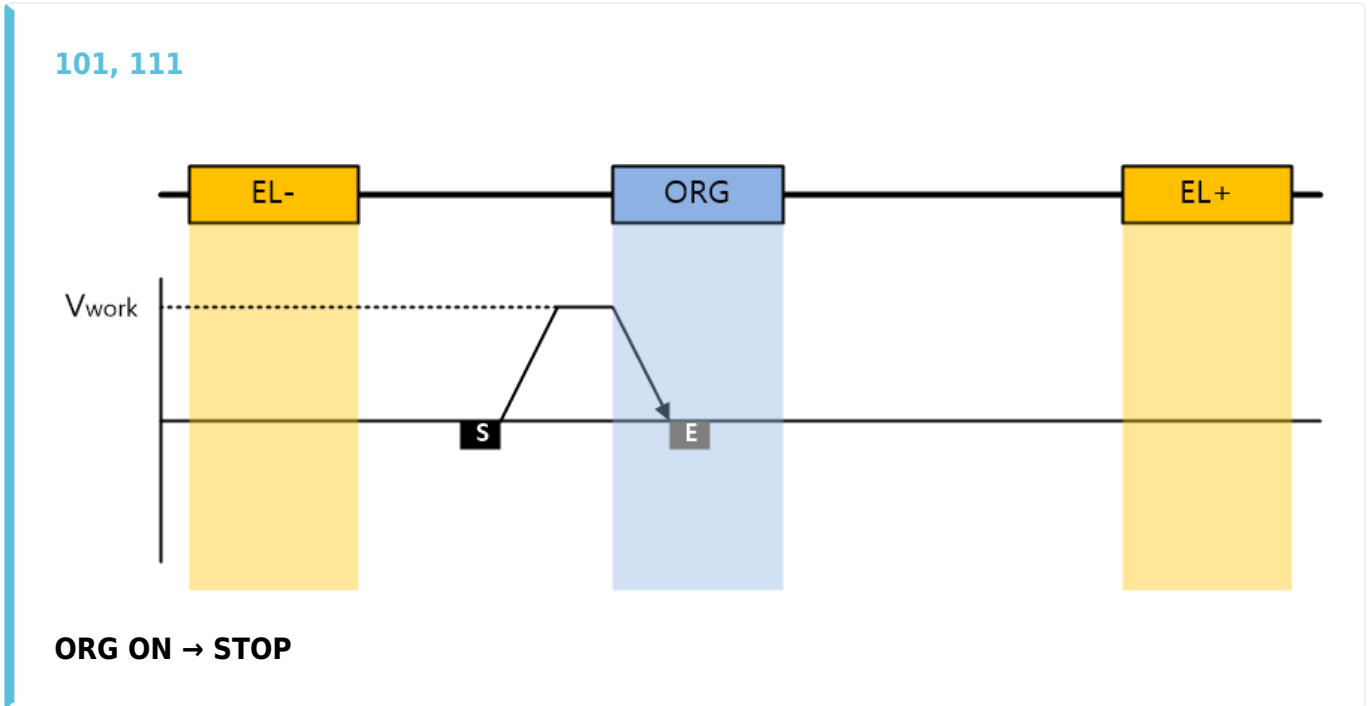

Master HomeMode

× COMIZOA EtherCAT Master 가 HomeMode .